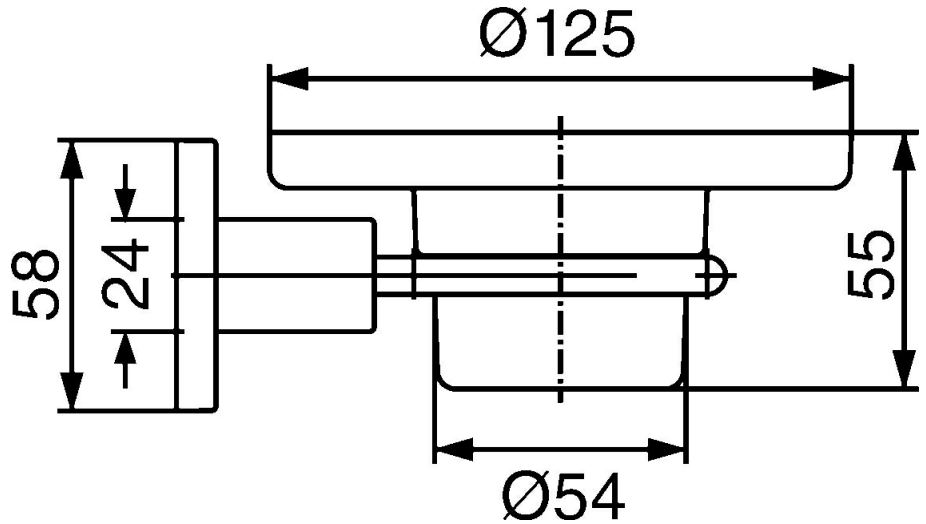

EAN: 4015474071988
static.hansa.com/50270900

- Douche oplossingen
- Hulpuitrustingen
- Wandmontage
- Chroom

Technische gegevens

Reserveonderdelen

SP50270900

Naam	Code
1 Bevestigingsset Stopgezet	59912081
2 Pin, M5x8 Stopgezet	59912082
2.2 Afdekplaat Chroom Stopgezet	59912574
2.3 Ring, d 55 mm Chroom Stopgezet	59912575
2.4 Ring, d 55 mm Stopgezet	59912560
2.3.2.5 Binnenste deel Chroom Stopgezet	59912576
5 Zeepschaal Stopgezet	59912580