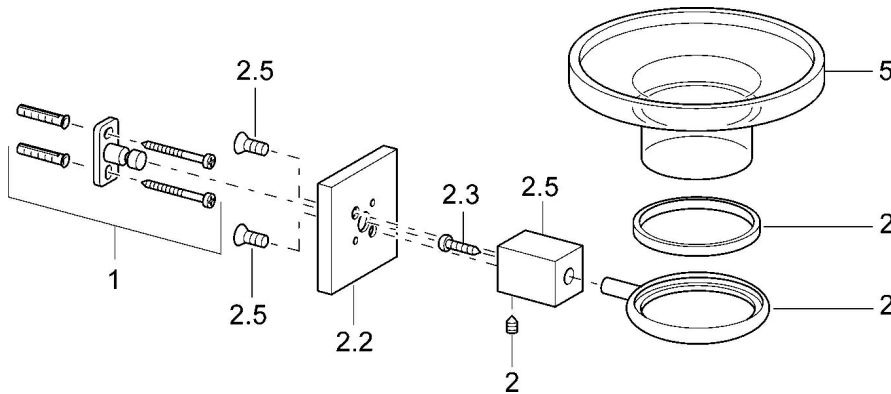

EAN: 4015474071988
static.hansa.com/50270900

- Douche oplossingen
- Hulpuitrustingen
- Wandmontage
- Chroom

Technische gegevens

Reserveonderdelen

SP50270900

Naam	Code
1 Bevestigingsset Stopgezet	59912081
2 Pin, M5x8 Stopgezet	59912082
2.2 Afdekplaat Chroom Stopgezet	59912574
2.3 Ring, d 55 mm Chroom Stopgezet	59912575
2.4 Ring, d 55 mm Stopgezet	59912560
2.3.2.5 Binnenste deel Chroom Stopgezet	59912576
5 Zeepschaal Stopgezet	59912580