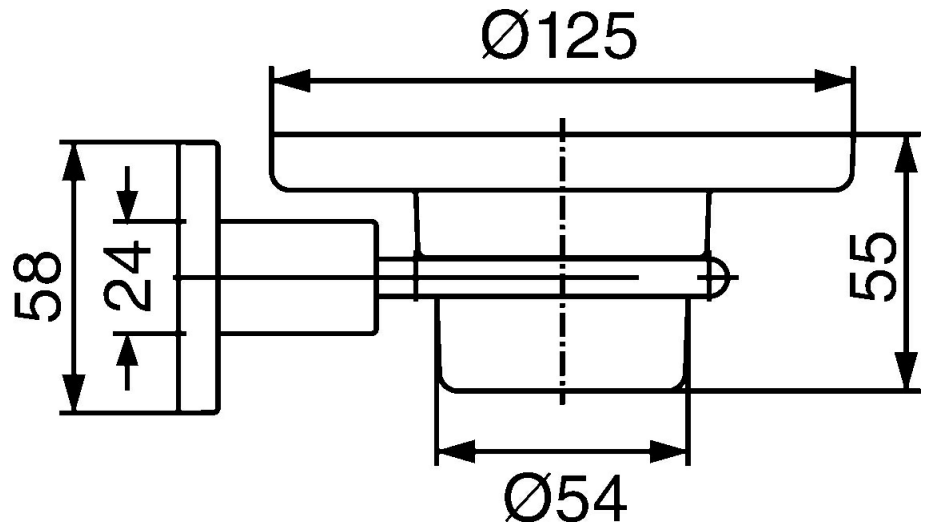

EAN: 4015474071988
static.hansa.com/50270900

- Soluzioni doccia
- Accessori
- Montaggio a parete
- Cromo

Dati tecnici

Parti di ricambio

SP50270900

	Nome	Codice
1	Set di fissaggio Fuori produzione	59912081
2	Pin, M5x8 Fuori produzione	59912082
2.2	Piastra Cromo Fuori produzione	59912574
2.3	Anello, d 55 mm Cromo Fuori produzione	59912575
2.4	Anello, d 55 mm Fuori produzione	59912560
2.3.2.5	Parte interna Cromo Fuori produzione	59912576
5	Portasapone Fuori produzione	59912580