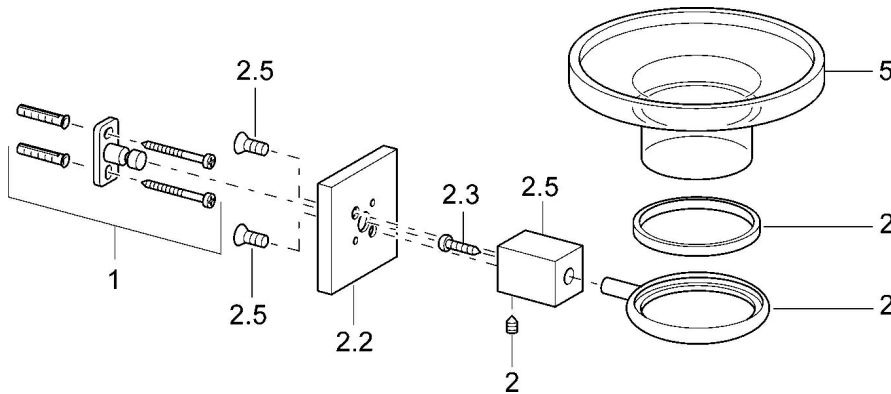

EAN: 4015474071988
static.hansa.com/50270900

- Soluzioni doccia
- Accessori
- Montaggio a parete
- Cromo

Dati tecnici

Parti di ricambio

SP50270900

	Nome	Codice
1	Set di fissaggio Fuori produzione	59912081
2	Pin, M5x8 Fuori produzione	59912082
2.2	Piastra Cromo Fuori produzione	59912574
2.3	Anello, d 55 mm Cromo Fuori produzione	59912575
2.4	Anello, d 55 mm Fuori produzione	59912560
2.3.2.5	Parte interna Cromo Fuori produzione	59912576
5	Portasapone Fuori produzione	59912580