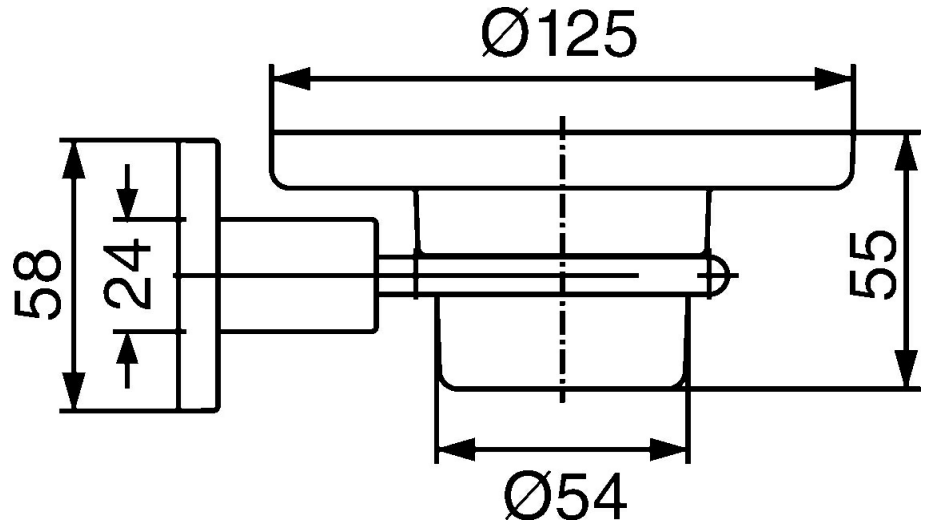

EAN: 4015474071988
static.hansa.com/50270900

- Solutions de douche
- Equipement auxiliaire
- Montage mural
- Chrome

Caractéristiques techniques

Pièces de rechange

SP50270900

Nom	Code
1 Ensemble de fixation Arrêté	59912081
2 Goupille, M5x8 Arrêté	59912082
2.2 Rosaces Arrêté	59912574
2.3 Anneau, d 55 mm Arrêté	59912575
2.4 Anneau, d 55 mm Arrêté	59912560
2.3.2.5 La partie intérieure Arrêté	59912576
5 Porte-savon Arrêté	59912580