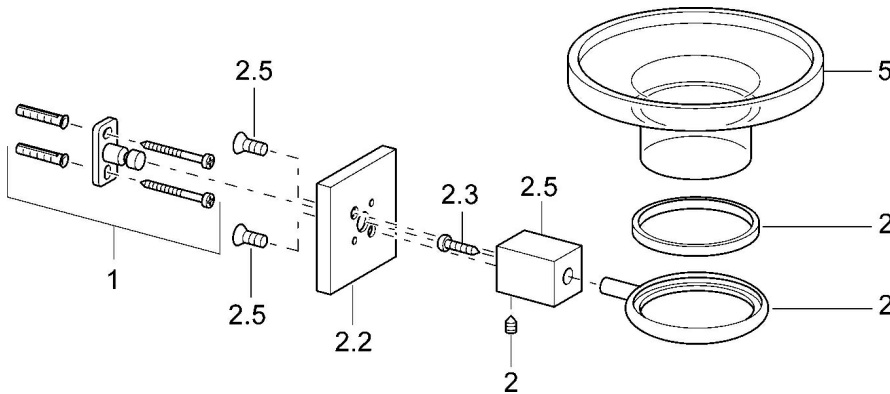

EAN: 4015474071988
static.hansa.com/50270900

- Solutions de douche
- Equipement auxiliaire
- Montage mural
- Chrome

Caractéristiques techniques

Pièces de rechange

SP50270900

Nom	Code
1 Ensemble de fixation Arrêté	59912081
2 Goupille, M5x8 Arrêté	59912082
2.2 Rosaces Arrêté	59912574
2.3 Anneau, d 55 mm Arrêté	59912575
2.4 Anneau, d 55 mm Arrêté	59912560
2.3.2.5 La partie intérieure Arrêté	59912576
5 Porte-savon Arrêté	59912580