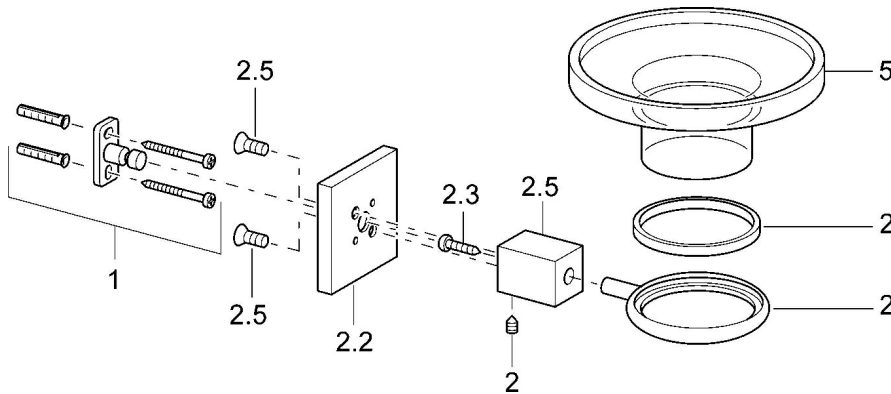

EAN: 4015474071988
static.hansa.com/50270900

- Dusche
- Zubehör
- Wandmontage
- Chrom

Technische Daten

Ersatzteile

SP50270900

Name	Art.-Nr.
1 Befestigungssatz Ausgelaufen	59912081
2 Stift, M5x8 Ausgelaufen	59912082
2.2 Rosette Ausgelaufen	59912574
2.3 Ring, d 55 mm Ausgelaufen	59912575
2.4 Ring, d 55 mm Ausgelaufen	59912560
2.3.2.5 Innenteil Ausgelaufen	59912576
5 Seifenschale Ausgelaufen	59912580