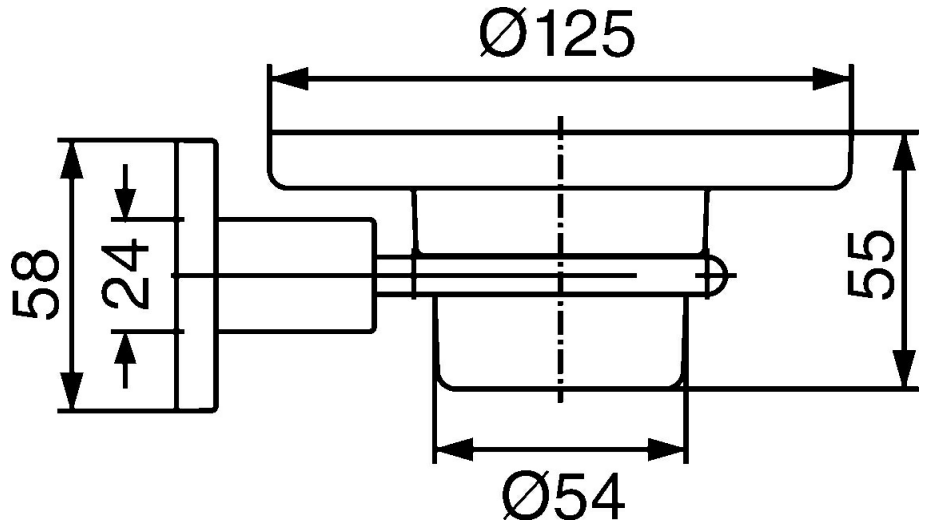

EAN: 4015474071988
static.hansa.com/50270900

- Dusche
- Zubehör
- Wandmontage
- Chrom

Technische Daten

Ersatzteile

SP50270900

Name	Art.-Nr.
1 Befestigungssatz Ausgelaufen	59912081
2 Stift, M5x8 Ausgelaufen	59912082
2.2 Rosette Ausgelaufen	59912574
2.3 Ring, d 55 mm Ausgelaufen	59912575
2.4 Ring, d 55 mm Ausgelaufen	59912560
2.3.2.5 Innenteil Ausgelaufen	59912576
5 Seifenschale Ausgelaufen	59912580