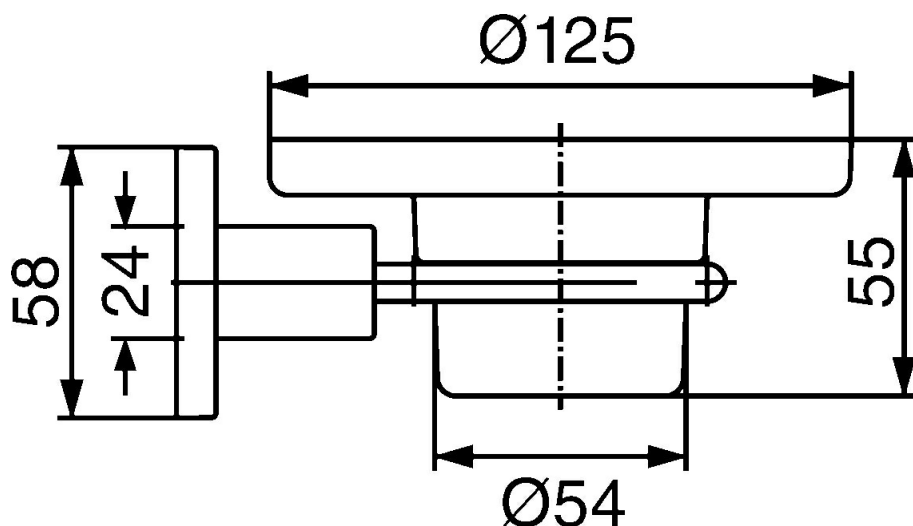

EAN: 4015474071988
static.hansa.com/50270900

- Řešení pro sprchy
- Příslušenství
- Montáž na zeď
- Chrom

Technické údaje

Náhradní díly

SP50270900

Název	Kód
1 Upevňovací set Ukončeno	59912081
2 Kolík, M5x8 Ukončeno	59912082
2.2 Kryt příruby Ukončeno	59912574
2.3 Kroužek, d 55 mm Ukončeno	59912575
2.4 Kroužek, d 55 mm Ukončeno	59912560
2.3.2.5 Vnitřní část Ukončeno	59912576
5 Mýdelník Ukončeno	59912580