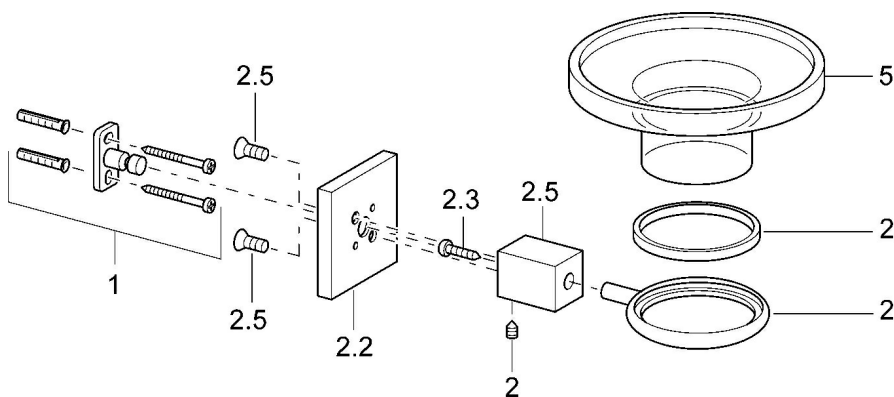

EAN: 4015474071988
static.hansa.com/50270900

- Řešení pro sprchy
- Příslušenství
- Montáž na zeď
- Chrom

Technické údaje

Náhradní díly

SP50270900

Název	Kód
1 Upevňovací set Ukončeno	59912081
2 Kolík, M5x8 Ukončeno	59912082
2.2 Kryt příruby Ukončeno	59912574
2.3 Kroužek, d 55 mm Ukončeno	59912575
2.4 Kroužek, d 55 mm Ukončeno	59912560
2.3.2.5 Vnitřní část Ukončeno	59912576
5 Mýdelník Ukončeno	59912580