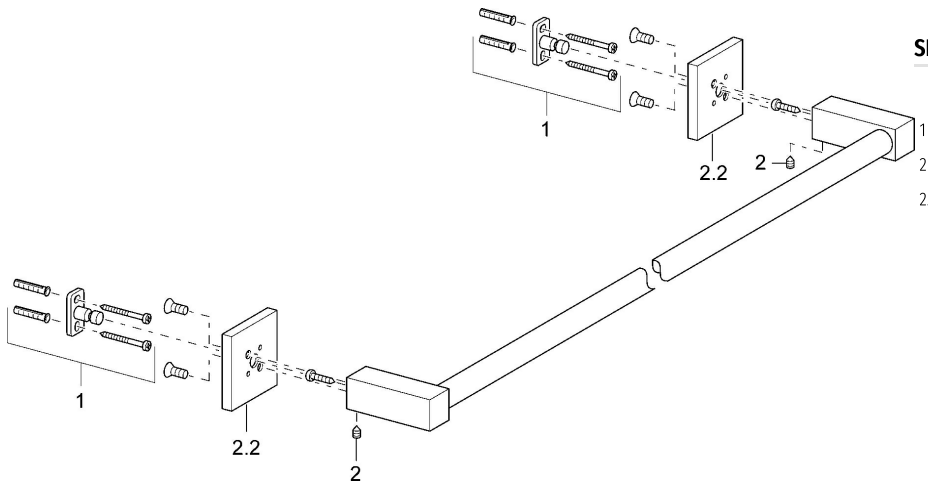

EAN: 4015474071896
static.hansa.com/50260900

- Sprcha a vaňa
- Príslušenstvo
- Nástenná montáž
- Chróm

Technické údaje

Technické vlastnosti

Dodávka teplej vody **max. +80°C**
 Pracovný tlak **0.5-10 bar**

Náhradné diely

SP50280800

Názov	Kód
1 Upevňovací set Ukončené	59912081
2 Pin, M5x8 Ukončené	59912082
2.2 Kryt príruby Ukončené	59912574