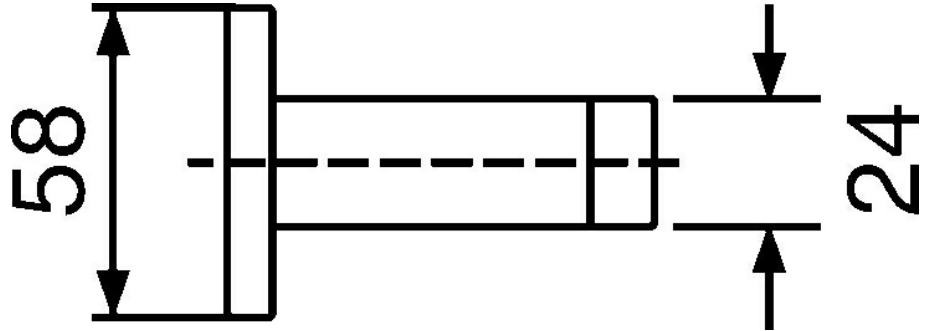

EAN: 4015474071896
static.hansa.com/50260900

- Sprcha a vaňa
- Príslušenstvo
- Nástenná montáž
- Chróm

Technické údaje

Technické vlastnosti

Dodávka teplej vody **max. +80°C**
 Pracovný tlak **0.5-10 bar**

Náhradné diely

SP50280800

Názov	Kód
1 Upevňovací set Ukončené	59912081
2 Pin, M5x8 Ukončené	59912082
2.2 Kryt príruby Ukončené	59912574