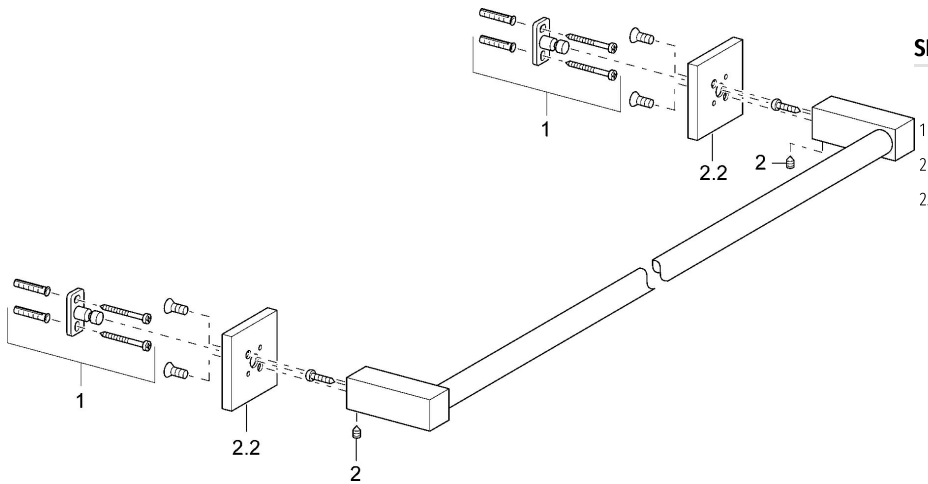

EAN: 4015474071896  
[static.hansa.com/50260900](http://static.hansa.com/50260900)

- Bad en douche
- Hulpuitrustingen
- Wandmontage
- Chroom

## Technische gegevens

### Technische eigenschappen

Warmwatertoever **max. +80°C**  
 Werkdruk **0.5-10 bar**

#### SP50280800

Naam	Code
1 Bevestigingsset Stopgezet	59912081
2 Pin, M5x8 Stopgezet	59912082
2.2 Afdekplaat Chroom Stopgezet	59912574