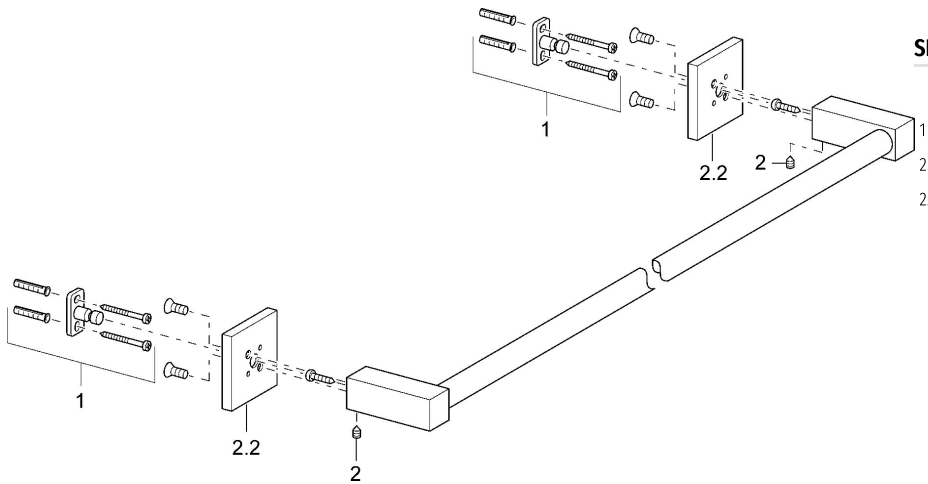

EAN: 4015474071896
static.hansa.com/50260900

- Vasca & doccia
- Accessori
- Montaggio a parete
- Cromo

Dati tecnici

Caratteristiche tecniche

Fornitura di acqua calda **max. +80°C**
 Pressione di esercizio **0.5-10 bar**

Parti di ricambio

SP50280800

Nome	Codice
1 Set di fissaggio Fuori produzione	59912081
2 Pin, M5x8 Fuori produzione	59912082
2.2 Piastra Cromo Fuori produzione	59912574