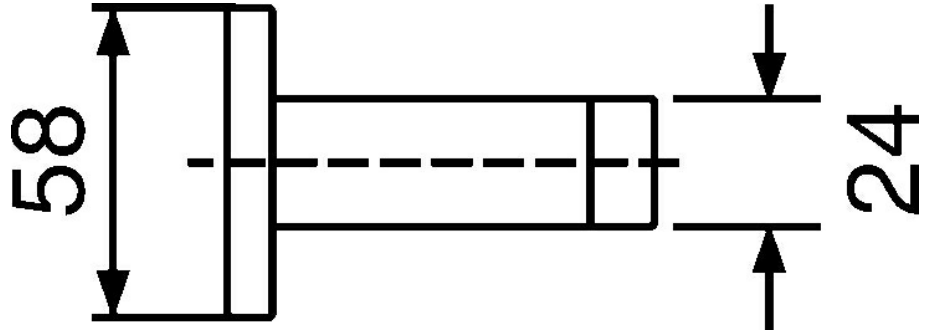

EAN: 4015474071896
static.hansa.com/50260900

- Vasca & doccia
- Accessori
- Montaggio a parete
- Cromo

Dati tecnici

Caratteristiche tecniche

Fornitura di acqua calda **max. +80°C**
 Pressione di esercizio **0.5-10 bar**

Parti di ricambio

SP50280800

Nome	Codice
1 Set di fissaggio Fuori produzione	59912081
2 Pin, M5x8 Fuori produzione	59912082
2.2 Piastra Cromo Fuori produzione	59912574