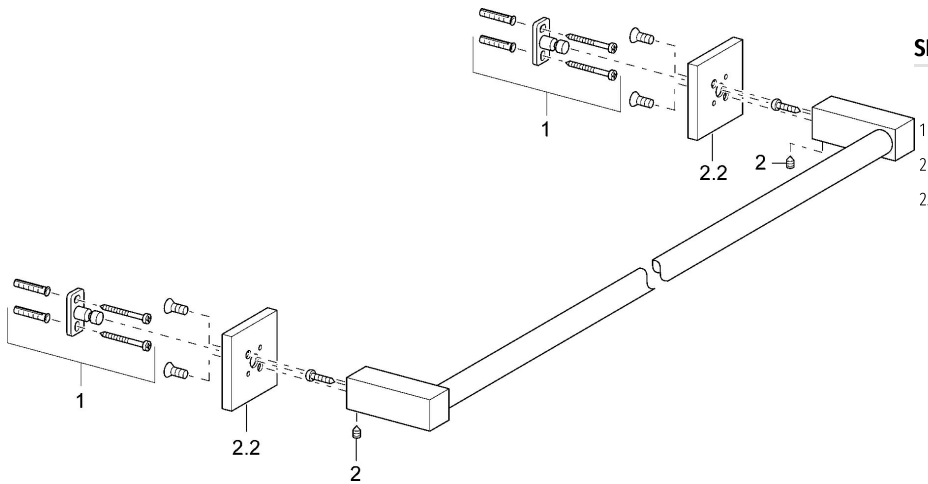

EAN: 4015474071896
static.hansa.com/50260900

- Baignoire et douche
- Montage mural
- Equipement auxiliaire
- Chrome

Caractéristiques techniques

Caractéristiques techniques

Alimentation en eau chaude **max. +80°C**
 Pression de service **0.5-10 bar**

Pièces de rechange

SP50280800

Nom	Code
1 Ensemble de fixation Arrêté	59912081
2 Goupille, M5x8 Arrêté	59912082
2.2 Rosaces Arrêté	59912574