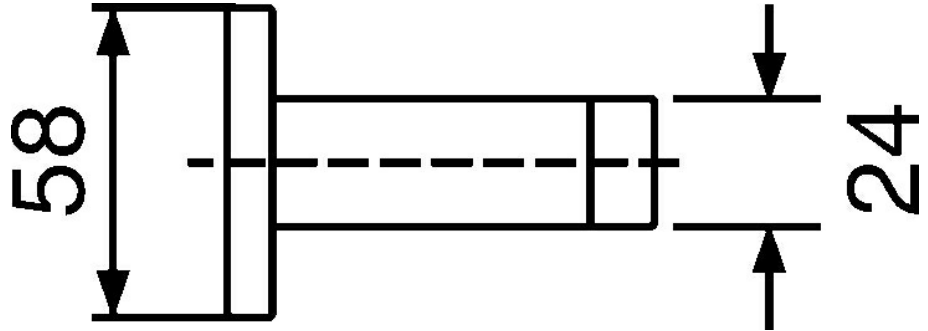

EAN: 4015474071896
static.hansa.com/50260900

- Baignoire et douche
- Montage mural
- Equipement auxiliaire
- Chrome

Caractéristiques techniques

Caractéristiques techniques

Alimentation en eau chaude **max. +80°C**
 Pression de service **0.5-10 bar**

Pièces de rechange

SP50280800

Nom	Code
1 Ensemble de fixation Arrêté	59912081
2 Goupille, M5x8 Arrêté	59912082
2.2 Rosaces Arrêté	59912574