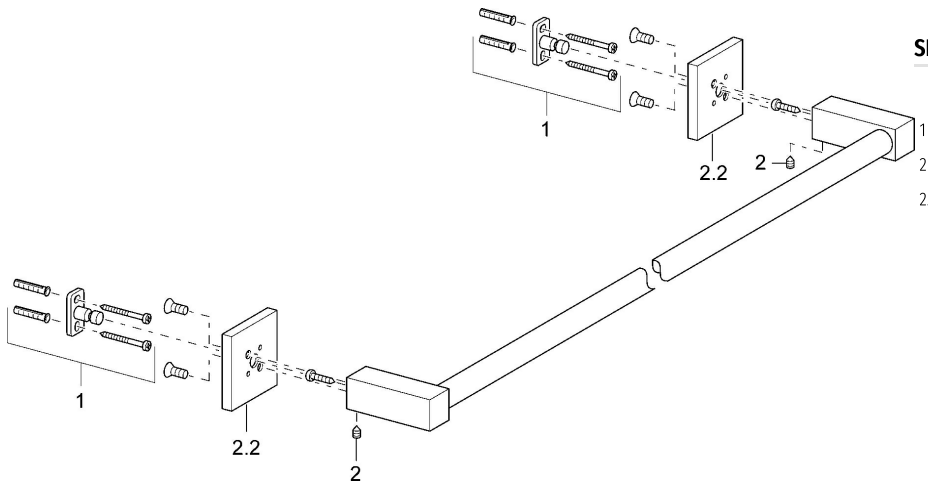

EAN: 4015474071896  
[static.hansa.com/50260900](http://static.hansa.com/50260900)

- Wanne & Dusche
- Zubehör
- Wandmontage
- Chrom

### Technische Eigenschaften

Warmwasserversorgung	<b>max. +80°C</b>
Arbeitsdruck	<b>0.5-10 bar</b>

### SP50280800

Name	Art.-Nr.
1 Befestigungssatz Ausgelaufen	59912081
2 Stift, M5x8 Ausgelaufen	59912082
2.2 Rosette Ausgelaufen	59912574