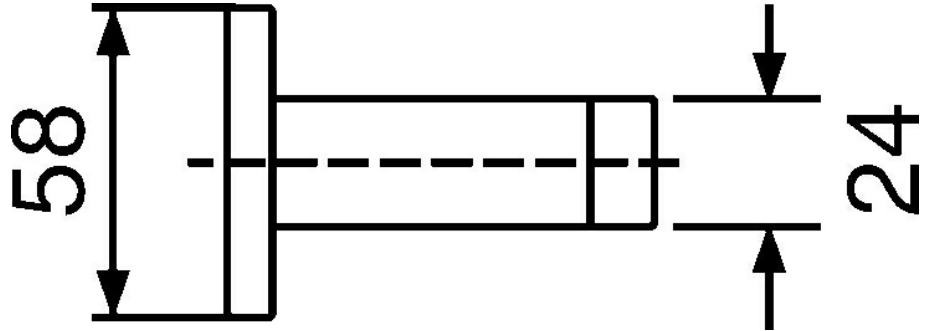

EAN: 4015474071896  
[static.hansa.com/50260900](http://static.hansa.com/50260900)

- Wanne & Dusche
- Zubehör
- Wandmontage
- Chrom

### Technische Eigenschaften

Warmwasserversorgung	<b>max. +80°C</b>
Arbeitsdruck	<b>0.5-10 bar</b>

### SP50280800

Name	Art.-Nr.
1 Befestigungssatz Ausgelaufen	59912081
2 Stift, M5x8 Ausgelaufen	59912082
2.2 Rosette Ausgelaufen	59912574