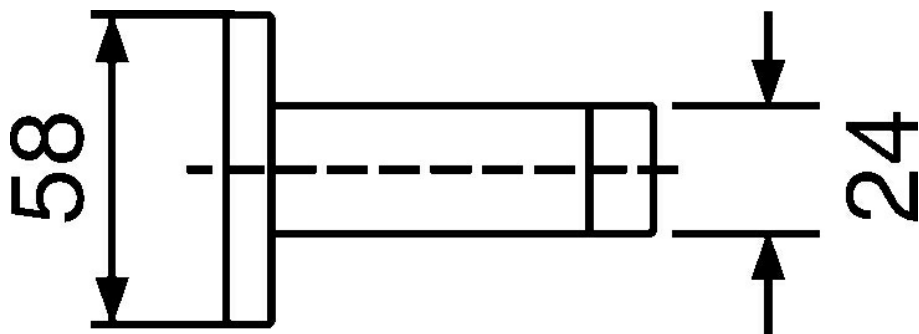

EAN: 4015474071896
static.hansa.com/50260900

- Sprcha & vana
- Příslušenství
- Montáž na zeď
- Chrom

Technické údaje

Technické vlastnosti

Zdroj teplé vody **max. +80°C**
 Pracovní tlak **0.5-10 bar**

Náhradní díly

SP50280800

Název	Kód
1 Upevňovací set Ukončeno	59912081
2 Kolík, M5x8 Ukončeno	59912082
2.2 Kryt příruby Ukončeno	59912574