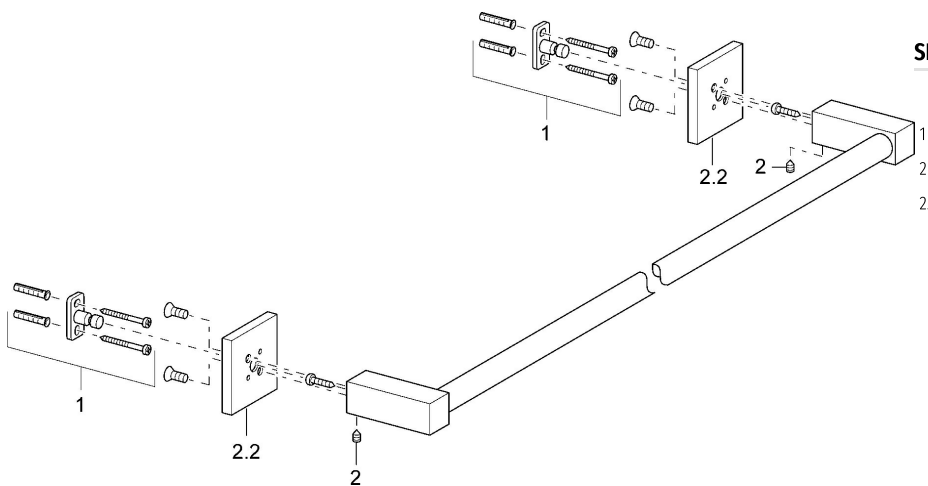

EAN: 4015474071896
static.hansa.com/50260900

- Sprcha & vana
- Příslušenství
- Montáž na zeď
- Chrom

Technické údaje

Technické vlastnosti

Zdroj teplé vody **max. +80°C**
 Pracovní tlak **0.5-10 bar**

Náhradní díly

SP50280800

Název	Kód
1 Upevňovací set Ukončeno	59912081
2 Kolík, M5x8 Ukončeno	59912082
2.2 Kryt příruby Ukončeno	59912574