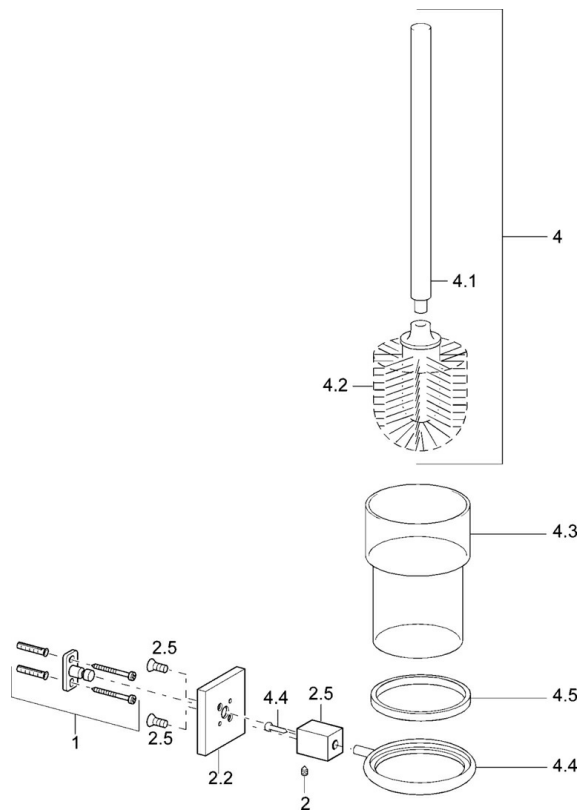

EAN: 4015474071773
static.hansa.com/50250900

- Kúpeľňa
- Príslušenstvo
- Nástenná montáž
- Chróm

Technické údaje

Náhradné diely

SP50250900

	Názov	Kód
1	Upevňovací set Ukončené	59912081
2	Pin, M5x8 Ukončené	59912082
2.2	Kryt príruby Ukončené	59912574
2.5	Dodávka Ukončené	59912588
4	Toilet brush Ukončené	59912076
4.2	, M 12	59911637
4.3	Glass Ukončené	59912586
4.4	Support ring, d 85 Ukončené	59912587
4.5	Krúžok, d 85 mm Ukončené	59912567