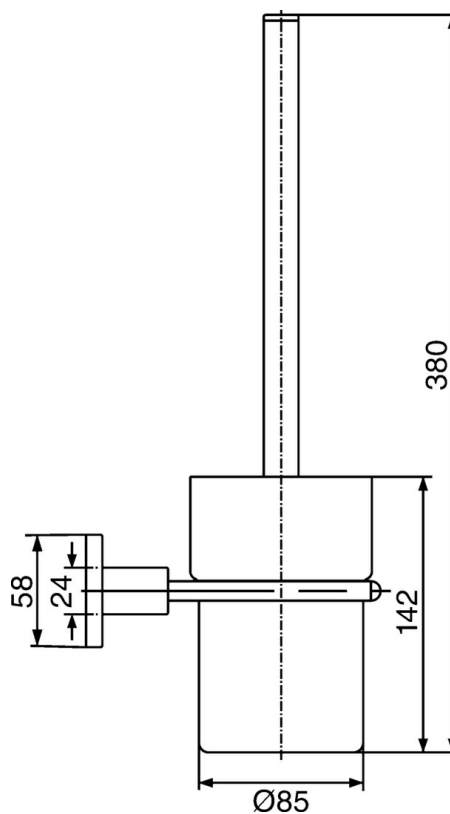

EAN: 4015474071773
static.hansa.com/50250900

- Kúpeľňa
- Príslušenstvo
- Nástenná montáž
- Chróm

Technické údaje

Náhradné diely

SP50250900

	Názov	Kód
1	Upevňovací set Ukončené	59912081
2	Pin, M5x8 Ukončené	59912082
2.2	Kryt príruby Ukončené	59912574
2.5	Dodávka Ukončené	59912588
4	Toilet brush Ukončené	59912076
4.2	, M 12	59911637
4.3	Glass Ukončené	59912586
4.4	Support ring, d 85 Ukončené	59912587
4.5	Krúžok, d 85 mm Ukončené	59912567