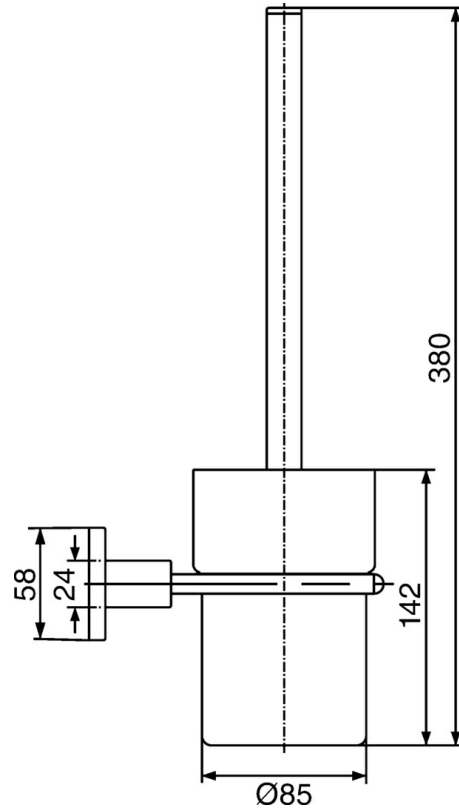

EAN: 4015474071773  
[static.hansa.com/50250900](https://static.hansa.com/50250900)

- Badkamer
- Hulpuitrustingen
- Wandmontage
- Chroom

### Technische gegevens

### SP50250900

	Naam	Code
1	Bevestigingsset Stopgezet	59912081
2	Pin, M5x8 Stopgezet	59912082
2.2	Afdekplaat Chroom Stopgezet	59912574
2.5	Toevoer Chroom Stopgezet	59912588
4	Toilet brush Chroom Stopgezet	59912076
4.2	Borstel, M 12	59911637
4.3	Glas Stopgezet	59912586
4.4	Support ring, d 85 Stopgezet	59912587
4.5	Ring, d 85 mm Stopgezet	59912567