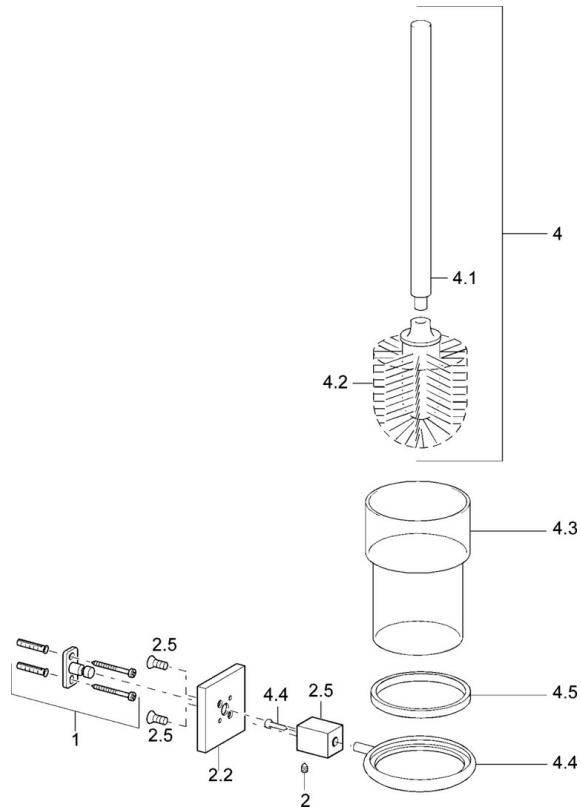

EAN: 4015474071773  
[static.hansa.com/50250900](https://static.hansa.com/50250900)

- Badkamer
- Hulpuitrustingen
- Wandmontage
- Chroom

### Technische gegevens

## Reserveonderdelen

### SP50250900

	Naam	Code
1	Bevestigingsset Stopgezet	59912081
2	Pin, M5x8 Stopgezet	59912082
2.2	Afdekplaat Chroom Stopgezet	59912574
2.5	Toevoer Chroom Stopgezet	59912588
4	Toilet brush Chroom Stopgezet	59912076
4.2	Borstel, M 12	59911637
4.3	Glas Stopgezet	59912586
4.4	Support ring, d 85 Stopgezet	59912587
4.5	Ring, d 85 mm Stopgezet	59912567