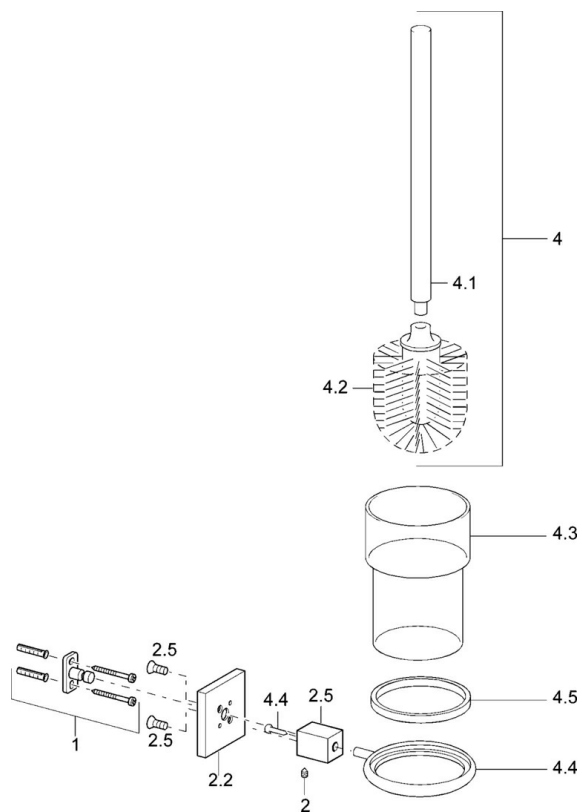

EAN: 4015474071773
static.hansa.com/50250900

- Bagno
- Accessori
- Montaggio a parete
- Cromo

Dati tecnici

Parti di ricambio

SP50250900

	Nome	Codice
1	Set di fissaggio Fuori produzione	59912081
2	Pin, M5x8 Fuori produzione	59912082
2.2	Piastra Cromo Fuori produzione	59912574
2.5	Fornitura Cromo Fuori produzione	59912588
4	Toilet brush Cromo Fuori produzione	59912076
4.2	Spazzolino, M 12	59911637
4.3	Bicchiera Fuori produzione	59912586
4.4	Support ring, d 85 Fuori produzione	59912587
4.5	Anello, d 85 mm Fuori produzione	59912567