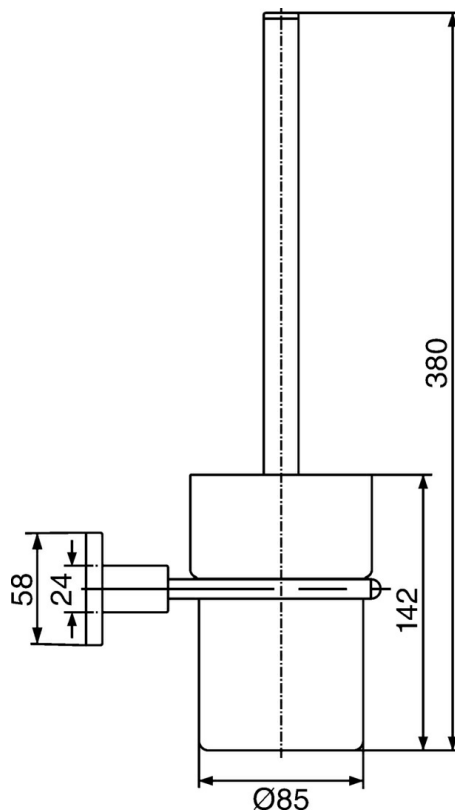

EAN: 4015474071773
static.hansa.com/50250900

- Bagno
- Accessori
- Montaggio a parete
- Cromo

Dati tecnici

Parti di ricambio

SP50250900

	Nome	Codice
1	Set di fissaggio Fuori produzione	59912081
2	Pin, M5x8 Fuori produzione	59912082
2.2	Piastra Cromo Fuori produzione	59912574
2.5	Fornitura Cromo Fuori produzione	59912588
4	Toilet brush Cromo Fuori produzione	59912076
4.2	Spazzolino, M 12	59911637
4.3	Bicchiera Fuori produzione	59912586
4.4	Support ring, d 85 Fuori produzione	59912587
4.5	Anello, d 85 mm Fuori produzione	59912567