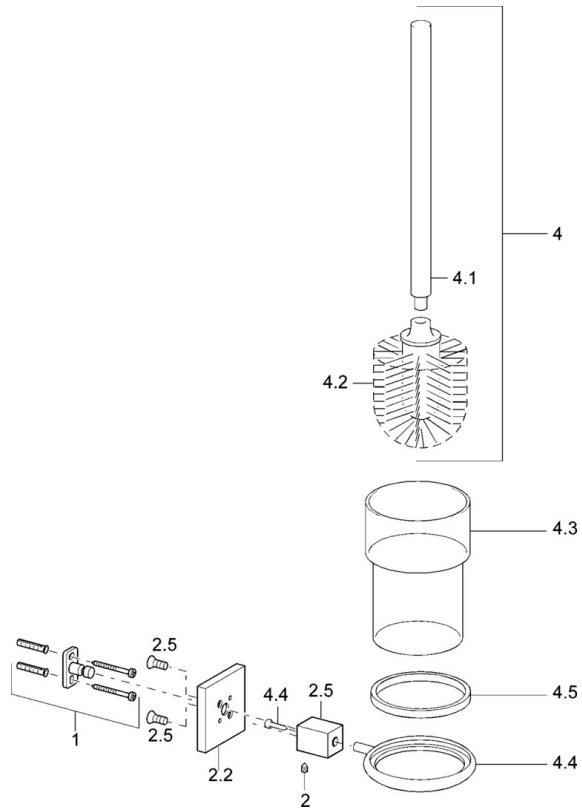

EAN: 4015474071773
static.hansa.com/50250900

- Badezimmer
- Zubehör
- Wandmontage
- Chrom

Technische Daten

Ersatzteile

SP50250900

	Name	Art.-Nr.
1	Befestigungssatz Ausgelaufen	59912081
2	Stift, M5x8 Ausgelaufen	59912082
2.2	Rosette Ausgelaufen	59912574
2.5	Zubehörteil Ausgelaufen	59912588
4	Toilet brush Ausgelaufen	59912076
4.2	Bürste, M 12	59911637
4.3	Glas Ausgelaufen	59912586
4.4	Stützring, d 85 Ausgelaufen	59912587
4.5	Ring, d 85 mm Ausgelaufen	59912567