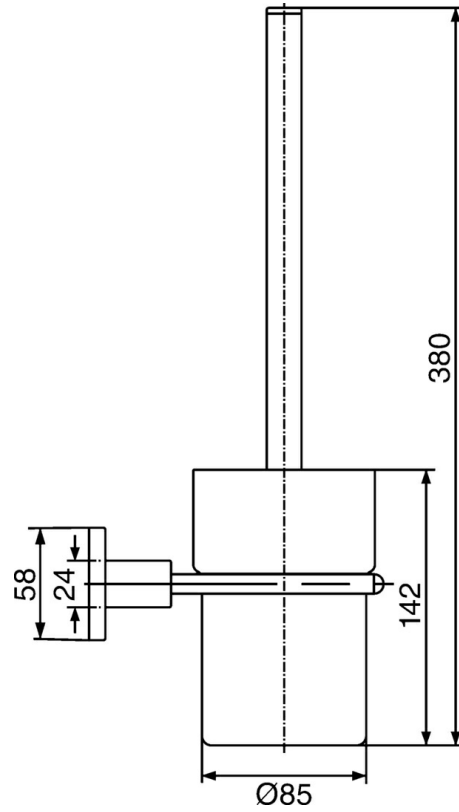

EAN: 4015474071773
static.hansa.com/50250900

- Badezimmer
- Zubehör
- Wandmontage
- Chrom

Technische Daten

Ersatzteile

SP50250900

	Name	Art.-Nr.
1	Befestigungssatz Ausgelaufen	59912081
2	Stift, M5x8 Ausgelaufen	59912082
2.2	Rosette Ausgelaufen	59912574
2.5	Zubehörteil Ausgelaufen	59912588
4	Toilet brush Ausgelaufen	59912076
4.2	Bürste, M 12	59911637
4.3	Glas Ausgelaufen	59912586
4.4	Stützring, d 85 Ausgelaufen	59912587
4.5	Ring, d 85 mm Ausgelaufen	59912567