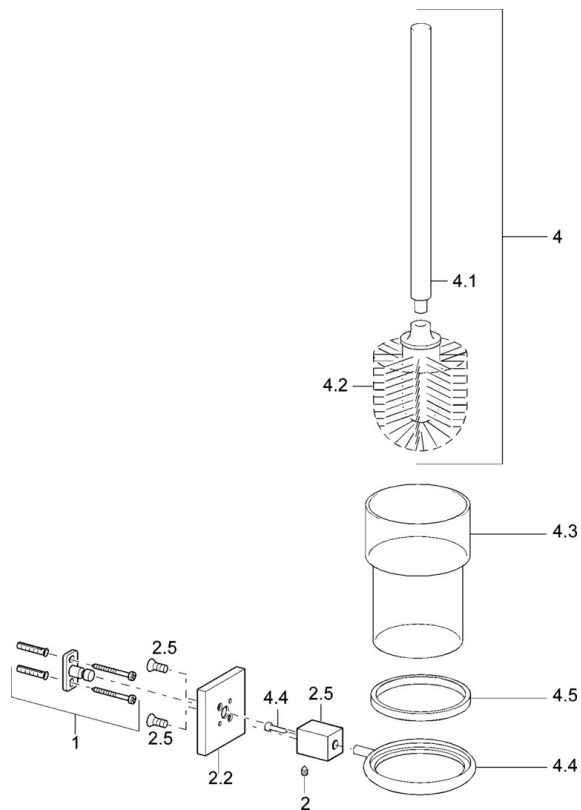

EAN: 4015474071773
static.hansa.com/50250900

- Koupelna
- Příslušenství
- Montáž na zeď
- Chrom

Technické údaje

Náhradní díly

SP50250900

	Název	Kód
1	Upevňovací set Ukončeno	59912081
2	Kolík, M5x8 Ukončeno	59912082
2.2	Kryt příruby Ukončeno	59912574
2.5	Dodávka Ukončeno	59912588
4	Toilet brush Ukončeno	59912076
4.2	Štětka, M 12	59911637
4.3	Sklo Ukončeno	59912586
4.4	Support ring, d 85 Ukončeno	59912587
4.5	Kroužek, d 85 mm Ukončeno	59912567