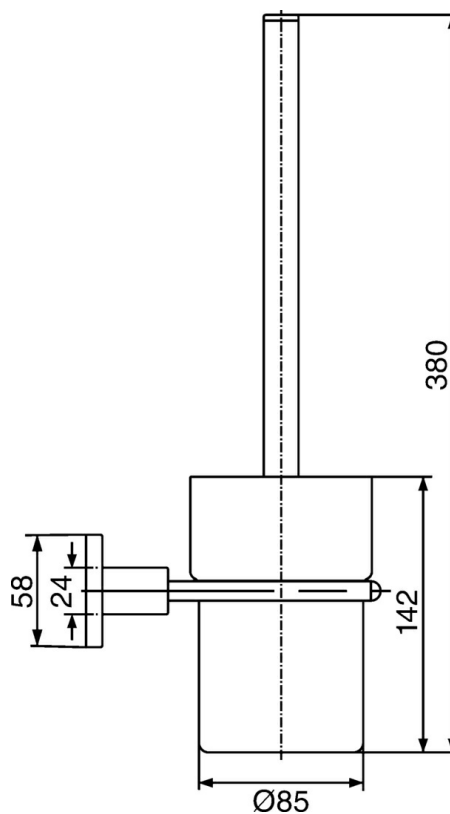

EAN: 4015474071773
static.hansa.com/50250900

- Koupelna
- Příslušenství
- Montáž na zeď
- Chrom

Technické údaje

Náhradní díly

SP50250900

	Název	Kód
1	Upevňovací set Ukončeno	59912081
2	Kolík, M5x8 Ukončeno	59912082
2.2	Kryt příruby Ukončeno	59912574
2.5	Dodávka Ukončeno	59912588
4	Toilet brush Ukončeno	59912076
4.2	Štětka, M 12	59911637
4.3	Sklo Ukončeno	59912586
4.4	Support ring, d 85 Ukončeno	59912587
4.5	Kroužek, d 85 mm Ukončeno	59912567