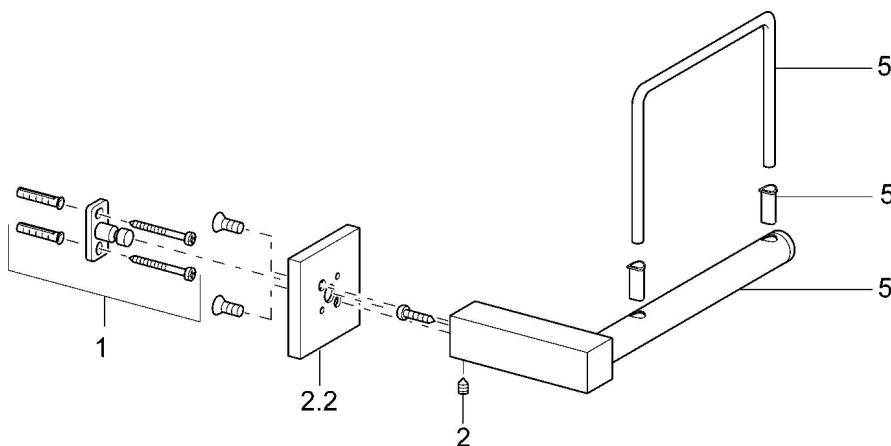

EAN: 4015474071735
static.hansa.com/50240900

- Kúpeľňa
- Príslušenstvo
- Nástenná montáž
- Chróm

Technické údaje

Technické vlastnosti

Dodávka teplej vody **max. +80°C**
 Pracovný tlak **0.5-10 bar**

Náhradné diely

SP50240900

| | Názov | Kód |
|-----|------------------------------|----------|
| 1 | Upevňovací set Ukončené | 59912081 |
| 2 | Pin, M5x8 Ukončené | 59912082 |
| 2.2 | Kryt príruby Ukončené | 59912574 |
| 5 | Ukončené | 59912093 |
| 5.1 | Jazdec/nosič sprchy Ukončené | 59912568 |
| 5.3 | | |