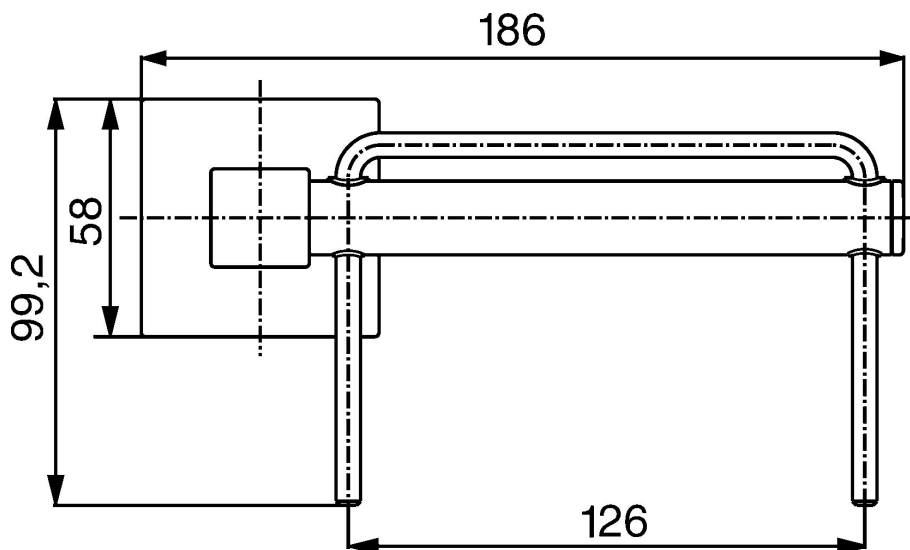

EAN: 4015474071735
static.hansa.com/50240900

- Kúpeľňa
- Príslušenstvo
- Nástenná montáž
- Chróm

Technické údaje

Technické vlastnosti

Dodávka teplej vody **max. +80°C**
 Pracovný tlak **0.5-10 bar**

Náhradné diely

SP50240900

| | Názov | Kód |
|-----|------------------------------|----------|
| 1 | Upevňovací set Ukončené | 59912081 |
| 2 | Pin, M5x8 Ukončené | 59912082 |
| 2.2 | Kryt príruby Ukončené | 59912574 |
| 5 | Ukončené | 59912093 |
| 5.1 | Jazdec/nosič sprchy Ukončené | 59912568 |
| 5.3 | | |