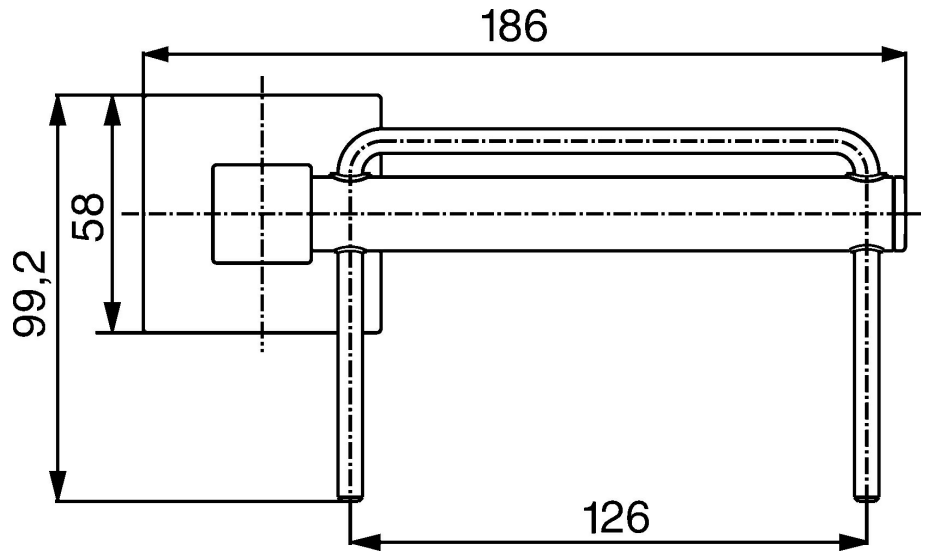

EAN: 4015474071735
static.hansa.com/50240900

- Badkamer
- Hulpuitrustingen
- Wandmontage
- Chroom

Technische gegevens

Technische eigenschappen

Warmwatertoevoer **max. +80°C**
 Werkdruk **0.5-10 bar**

Reserveonderdelen

SP50240900		Code
1	Naam	
1	Bevestigingsset Stopgezet	59912081
2	Pin, M5x8 Stopgezet	59912082
2.2	Afdeklaat Chroom Stopgezet	59912574
5	Toiletpapierhouder Chroom Stopgezet	59912093
5.1	Schuifstuk Stopgezet	59912568
5.3		