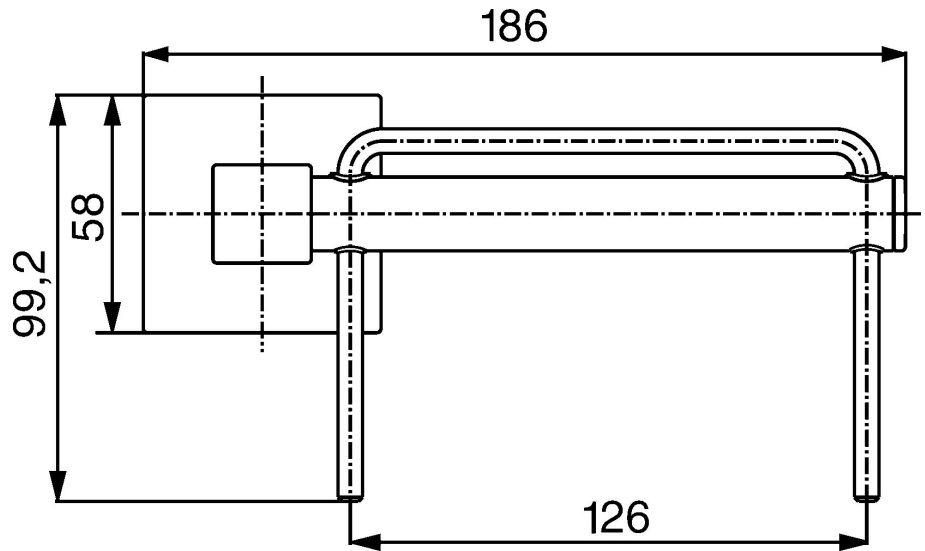

EAN: 4015474071735
static.hansa.com/50240900

- Bagno
- Accessori
- Montaggio a parete
- Cromo

Dati tecnici

Caratteristiche tecniche

Fornitura di acqua calda **max. +80°C**
 Pressione di esercizio **0.5-10 bar**

Parti di ricambio