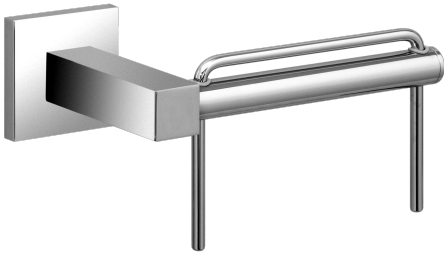

EAN: 4015474071735  
[static.hansa.com/50240900](http://static.hansa.com/50240900)

- Badezimmer
- Zubehör
- Wandmontage
- Chrom

### SP50240900

	Name	Art.-Nr.
1	Befestigungssatz Ausgelaufen	59912081
2	Stift, M5x8 Ausgelaufen	59912082
5.3	Rosette Ausgelaufen	59912574
5	Ersatzrollenhalter Ausgelaufen	59912093
5.1	Schieber Ausgelaufen	59912568