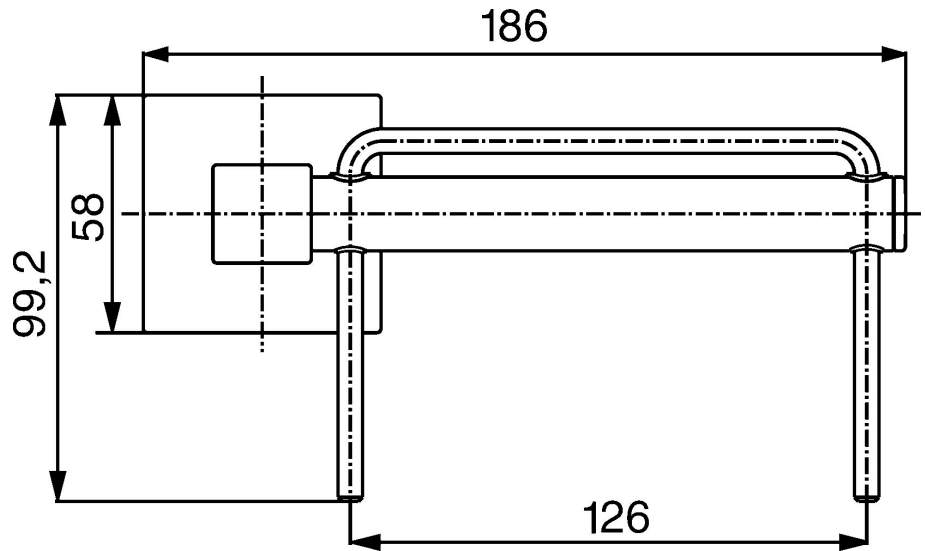

EAN: 4015474071735  
[static.hansa.com/50240900](http://static.hansa.com/50240900)

- Badezimmer
- Zubehör
- Wandmontage
- Chrom

## Technische Daten

### Technische Eigenschaften

Warmwasserversorgung max. +80°C  
 Arbeitsdruck 0.5-10 bar

### SP50240900

	Name	Art.-Nr.
1	Befestigungssatz Ausgelaufen	59912081
2	Stift, M5x8 Ausgelaufen	59912082
5.3	Rosette Ausgelaufen	59912574
5	Ersatzrollenhalter Ausgelaufen	59912093
5.1	Schieber Ausgelaufen	59912568