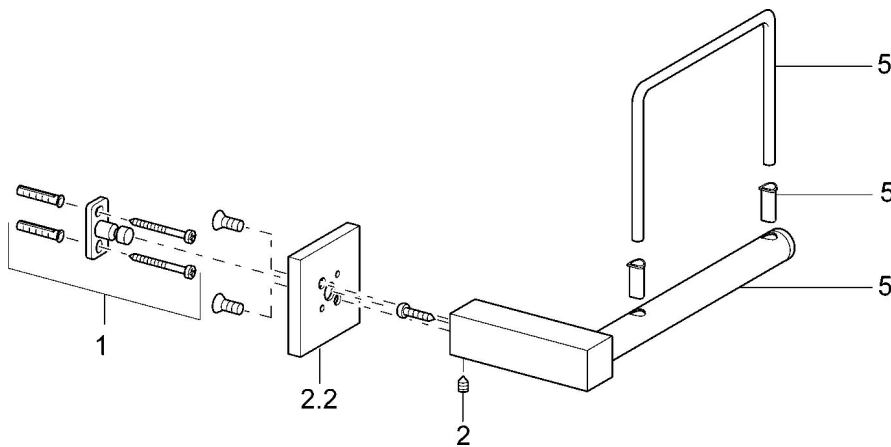

EAN: 4015474071735  
[static.hansa.com/50240900](http://static.hansa.com/50240900)

- Badezimmer
- Zubehör
- Wandmontage
- Chrom

### Technische Eigenschaften

Warmwasserversorgung max. +80°C  
 Arbeitsdruck 0.5-10 bar

### SP50240900

	Name	Art.-Nr.
1	Befestigungssatz Ausgelaufen	59912081
2	Stift, M5x8 Ausgelaufen	59912082
5.3	Rosette Ausgelaufen	59912574
5	Ersatzrollenhalter Ausgelaufen	59912093
5.1	Schieber Ausgelaufen	59912568