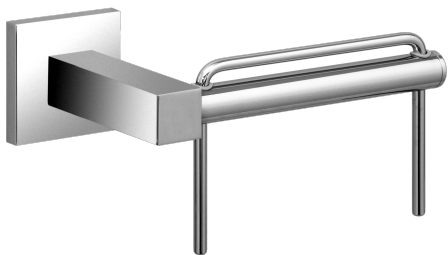

EAN: 4015474071735
static.hansa.com/50240900

- Koupelna
- Příslušenství
- Montáž na zeď
- Chrom

Technické údaje

Technické vlastnosti

Zdroj teplé vody max. +80°C
 Pracovní tlak 0.5-10 bar

Náhradní díly

SP50240900

| Název | Kód |
|--------------------------------|----------|
| 1 Upevňovací set Ukončeno | 59912081 |
| 2 Kolík, M5x8 Ukončeno | 59912082 |
| 2.2 Kryt příruby Ukončeno | 59912574 |
| 5 Toilet paper holder Ukončeno | 59912093 |
| 5.3 Jezdec sprchy Ukončeno | 59912568 |