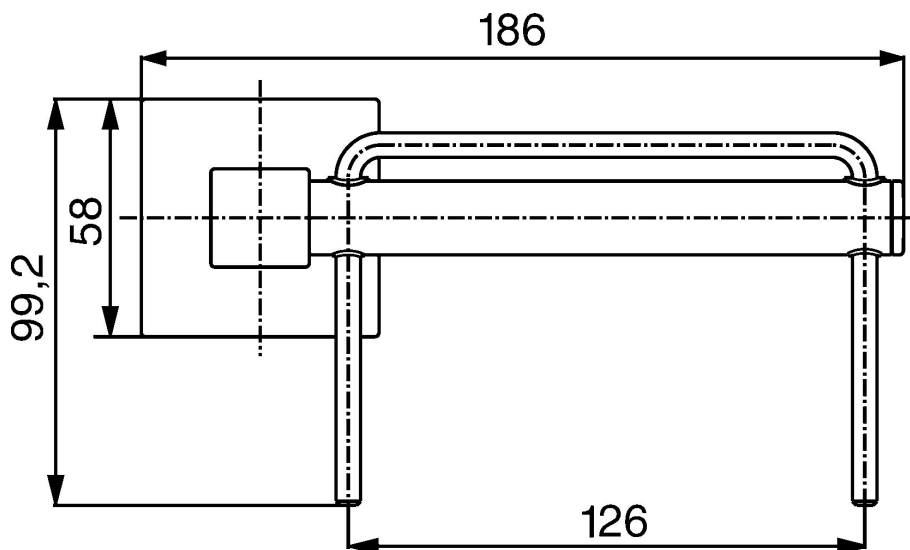

EAN: 4015474071735
static.hansa.com/50240900

- Koupelna
- Příslušenství
- Montáž na zeď
- Chrom

Technické údaje

Technické vlastnosti

Zdroj teplé vody max. +80°C
 Pracovní tlak 0.5-10 bar

Náhradní díly

SP50240900

| Název | Kód |
|--------------------------------|----------|
| 1 Upevňovací set Ukončeno | 59912081 |
| 2 Kolík, M5x8 Ukončeno | 59912082 |
| 2.2 Kryt příruby Ukončeno | 59912574 |
| 5 Toilet paper holder Ukončeno | 59912093 |
| 5.3 Jezdec sprchy Ukončeno | 59912568 |