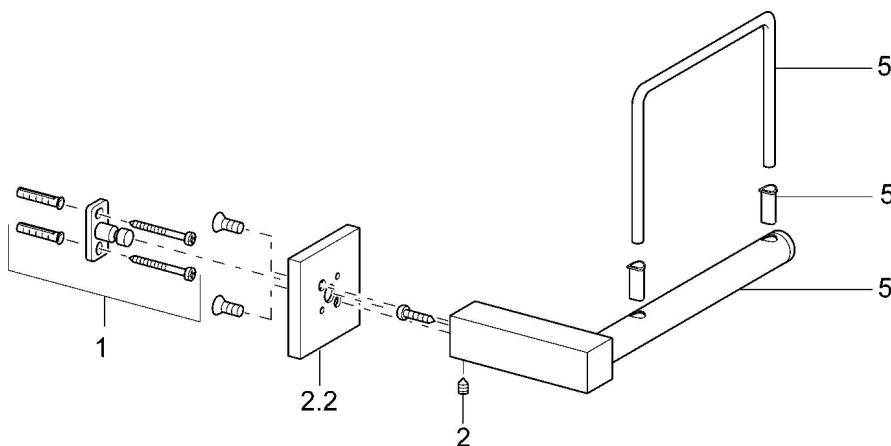

EAN: 4015474071735
static.hansa.com/50240900

- Koupelna
- Příslušenství
- Montáž na zeď
- Chrom

Technické údaje

Technické vlastnosti

Zdroj teplé vody max. +80°C
 Pracovní tlak 0.5-10 bar

Náhradní díly

SP50240900

| Název | Kód |
|--------------------------------|----------|
| 1 Upevňovací set Ukončeno | 59912081 |
| 2 Kolík, M5x8 Ukončeno | 59912082 |
| 2.2 Kryt příruby Ukončeno | 59912574 |
| 5 Toilet paper holder Ukončeno | 59912093 |
| 5.3 Jezdec sprchy Ukončeno | 59912568 |