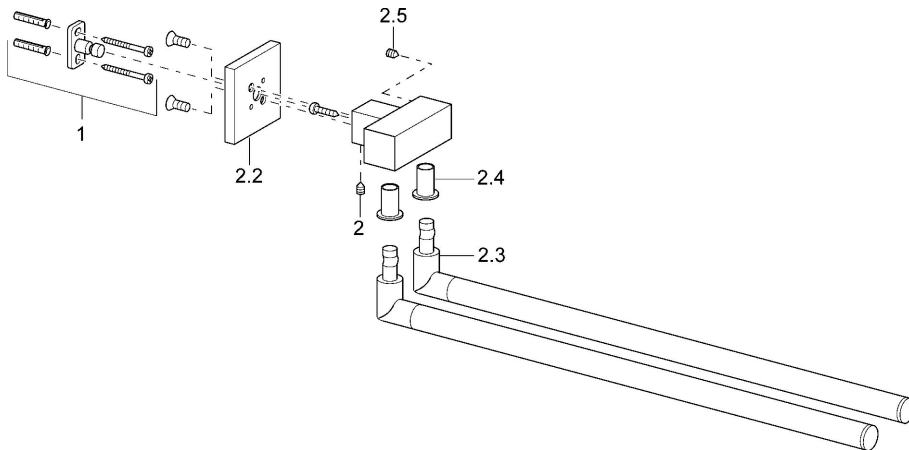

EAN: 4015474071674
static.hansa.com/50230900

- Kúpeľňa
- Príslušenstvo
- Nástenná montáž
- Chróm

Technické údaje

Náhradné diely

SP50230900

Názov	Kód
1 Upevňovací set Ukončené	59912081
2 Pin, M5x8 Ukončené	59912082
2.2 Kryt príruby Ukončené	59912574
2.3 Ukončené	59912582
2.4 Klobúk, krytka Ukončené	59912591
2.5 Skrutka, M5x8, SW2.5	59904755