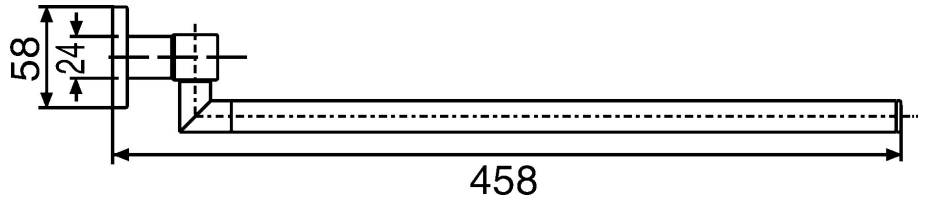

EAN: 4015474071674
static.hansa.com/50230900

- Kúpeľňa
- Príslušenstvo
- Nástenná montáž
- Chróm

Technické údaje

Náhradné diely

SP50230900

Názov	Kód
1 Upevňovací set Ukončené	59912081
2 Pin, M5x8 Ukončené	59912082
2.2 Kryt príruby Ukončené	59912574
2.3 Ukončené	59912582
2.4 Klobúk, krytka Ukončené	59912591
2.5 Skrutka, M5x8, SW2.5	59904755