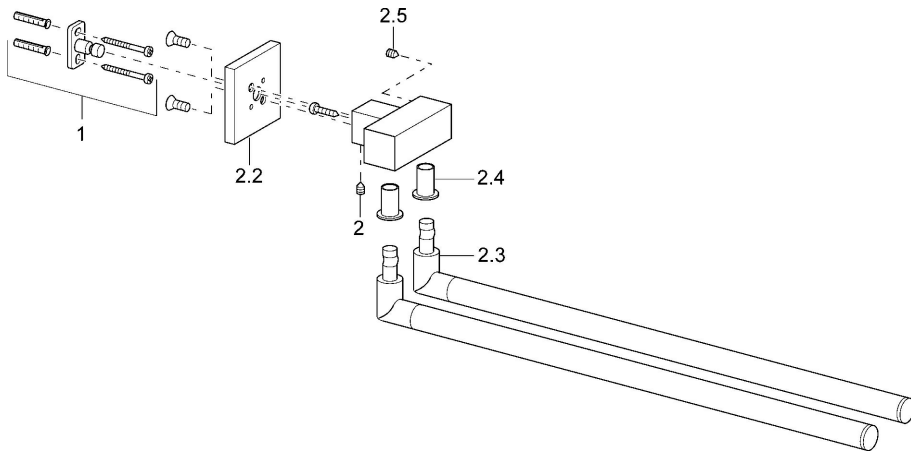

EAN: 4015474071674
static.hansa.com/50230900

- Badkamer
- Hulpuitrustingen
- Wandmontage
- Chroom

Technische gegevens

Reserveonderdelen

SP50230900

	Naam	Code
1	Bevestigingsset Stopgezet	59912081
2	Pin, M5x8 Stopgezet	59912082
2.2	Afdekplaat Chroom Stopgezet	59912574
2.3	Handdoekrek Chroom Stopgezet	59912582
2.4	Kap Stopgezet	59912591
2.5	Schroef, M5x8, SW2.5	59904755