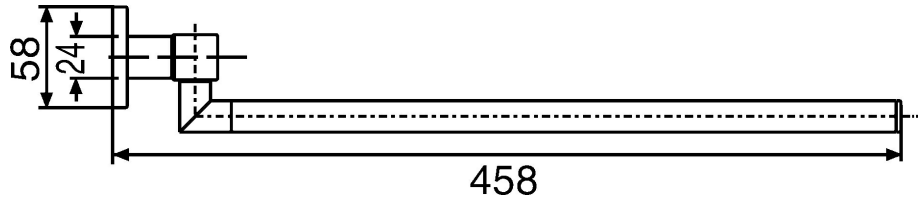

EAN: 4015474071674
static.hansa.com/50230900

- Badkamer
- Hulpuitrustingen
- Wandmontage
- Chroom

Technische gegevens

Reserveonderdelen

SP50230900

	Naam	Code
1	Bevestigingsset Stopgezet	59912081
2	Pin, M5x8 Stopgezet	59912082
2.2	Afdekplaat Chroom Stopgezet	59912574
2.3	Handdoekrek Chroom Stopgezet	59912582
2.4	Kap Stopgezet	59912591
2.5	Schroef, M5x8, SW2.5	59904755