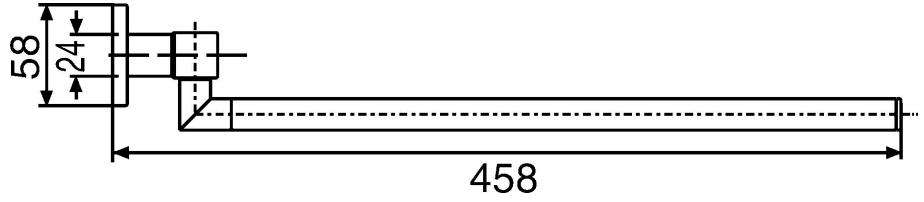

EAN: 4015474071674
static.hansa.com/50230900

- Badezimmer
- Zubehör
- Wandmontage
- Chrom

Technische Daten

Ersatzteile

SP50230900

	Name	Art.-Nr.
1	Befestigungssatz Ausgelaufen	59912081
2	Stift, M5x8 Ausgelaufen	59912082
2.2	Rosette Ausgelaufen	59912574
2.3	Handtuchhalter Ausgelaufen	59912582
2.4	Abdeckkappe Ausgelaufen	59912591
2.5	Schraube, M5x8, SW2.5	59904755