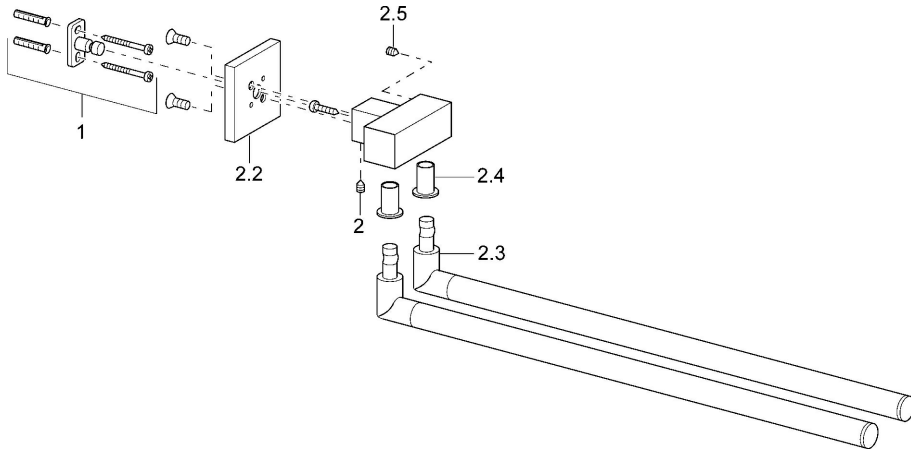

EAN: 4015474071674
static.hansa.com/50230900

- Badezimmer
- Zubehör
- Wandmontage
- Chrom

Technische Daten

Ersatzteile

SP50230900

	Name	Art.-Nr.
1	Befestigungssatz Ausgelaufen	59912081
2	Stift, M5x8 Ausgelaufen	59912082
2.2	Rosette Ausgelaufen	59912574
2.3	Handtuchhalter Ausgelaufen	59912582
2.4	Abdeckkappe Ausgelaufen	59912591
2.5	Schraube, M5x8, SW2.5	59904755