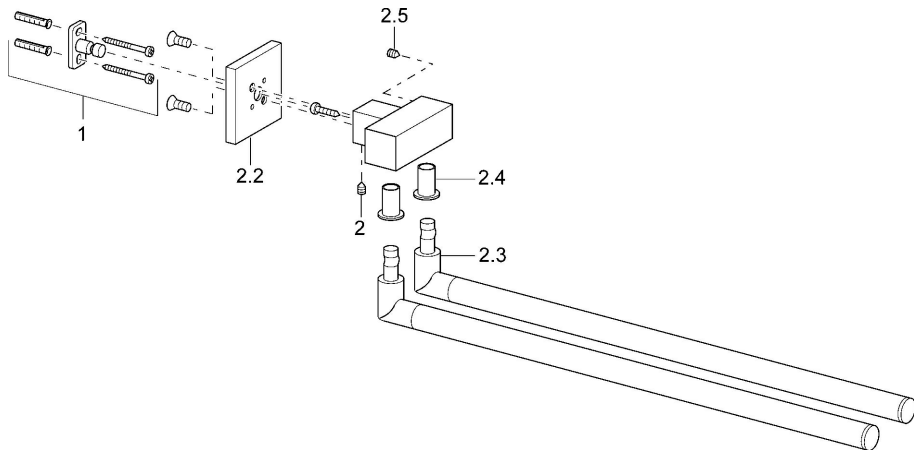

EAN: 4015474071674
static.hansa.com/50230900

- Koupelna
- Příslušenství
- Montáž na zeď
- Chrom

Technické údaje

Náhradní díly

SP50230900

Název	Kód
1 Upevňovací set Ukončeno	59912081
2 Kolík, M5x8 Ukončeno	59912082
2.2 Kryt příruby Ukončeno	59912574
2.3 Držák ručníku Ukončeno	59912582
2.4 Víko Ukončeno	59912591
2.5 Šroub, M5x8, SW2.5	59904755