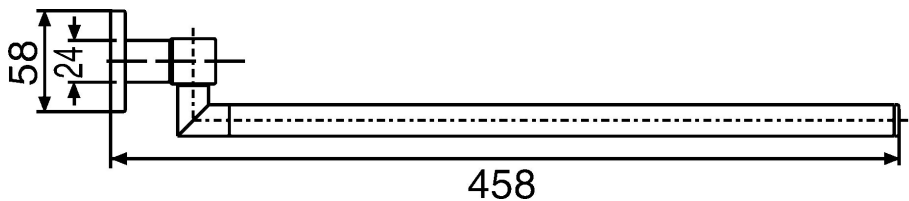

EAN: 4015474071674
static.hansa.com/50230900

- Koupelna
- Příslušenství
- Montáž na zeď
- Chrom

Technické údaje

Náhradní díly

SP50230900

Název	Kód
1 Upevňovací set Ukončeno	59912081
2 Kolík, M5x8 Ukončeno	59912082
2.2 Kryt příruby Ukončeno	59912574
2.3 Držák ručníku Ukončeno	59912582
2.4 Víko Ukončeno	59912591
2.5 Šroub, M5x8, SW2.5	59904755