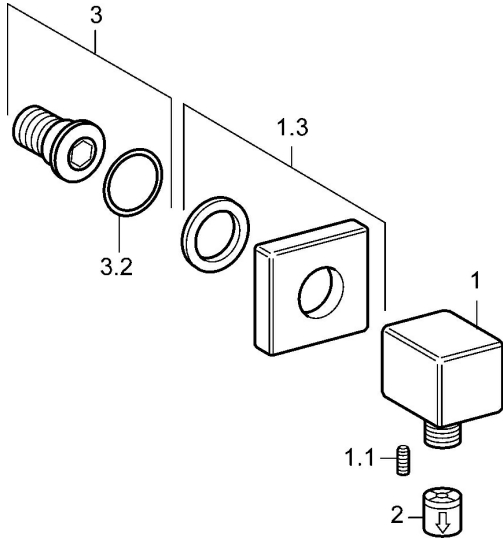

EAN: 4015474072442
static.hansa.com/50220100

- Douche oplossingen
- Wandmontage
- Chrom
- Terugslagklep
- Ingebouwde beveiliging tegen terugstromen Voor gebruik in huis (conform DIN EN 1717)

Technische gegevens

Technische eigenschappen

Warmwatertoevoer	max. +80°C
Werkdruk	0.5-10 bar
Terugstroom beveiliging (EN1717)	EB

Reserveonderdelen

SP50220100

	Naam	Code
1.3	Afdekplaat Stopgezet	59912677
2	Terugslagklep	59905714
3	Schroefdraad tepel	59913658