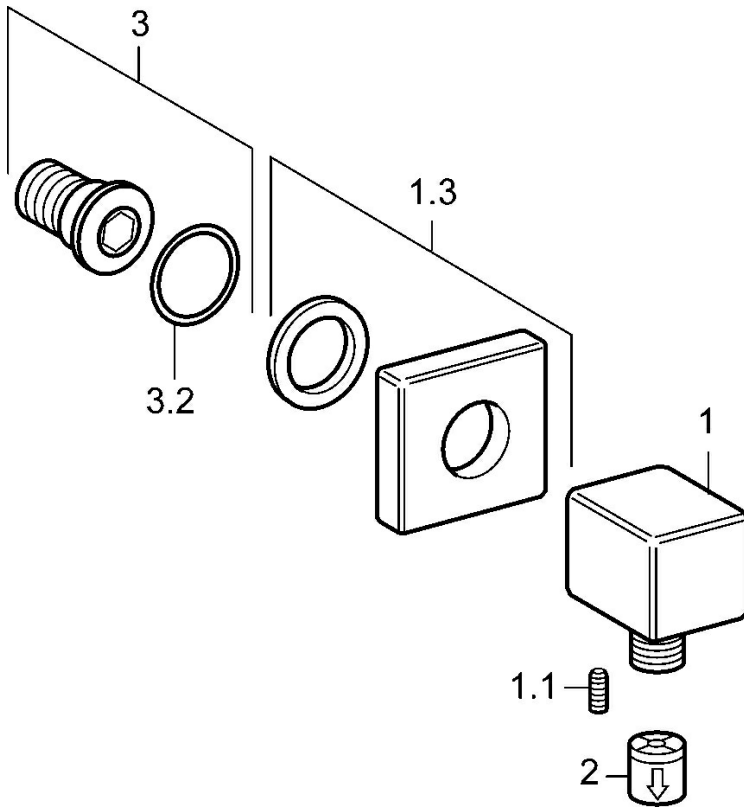

EAN: 4015474072442
static.hansa.com/50220100

- Douche oplossingen
- Wandmontage
- Chrom
- Terugslagklep
- Ingebouwde beveiliging tegen terugstromen Voor gebruik in huis (conform DIN EN 1717)

Technische gegevens

Technische eigenschappen

Warmwatertoevoer	max. +80°C
Werkdruk	0.5-10 bar
Terugstroom beveiliging (EN1717)	EB

Reserveonderdelen

SP50220100

	Naam	Code
1.3	Afdekplaat Stopgezet	59912677
2	Terugslagklep	59905714
3	Schroefdraad tepel	59913658