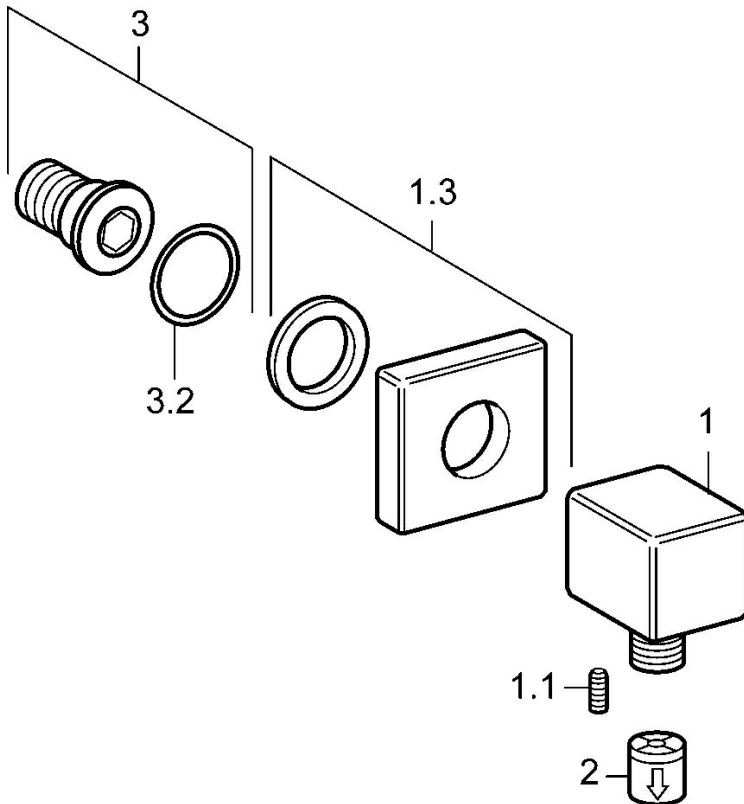

EAN: 4015474072442
static.hansa.com/50220100

- Solutions de douche
- Montage mural
- Chrome
- Valve(s) anti-retour
- Système anti-refoulement intégré pour une utilisation domestique (conforme à la norme DIN EN 1717)

Caractéristiques techniques

Caractéristiques techniques

Alimentation en eau chaude	max. +80°C
Pression de service	0.5-10 bar
Dispositif de protection (EN1717)	EB

Pièces de rechange

SP50220100

	Nom	Code
1.3	Rosaces Arrêté	59912677
2	Clapet anti-retour	59905714
3	Mamelon de fil	59913658