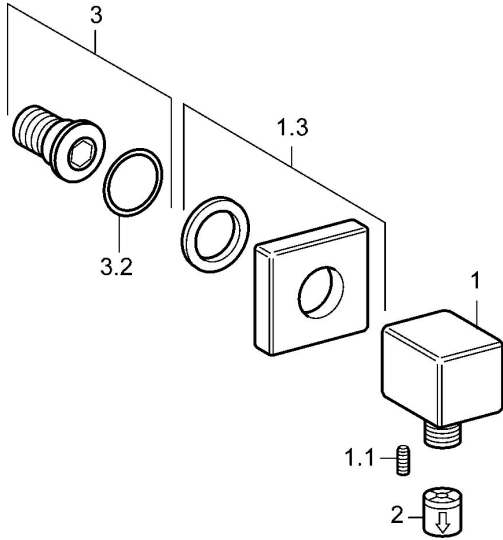

EAN: 4015474072442
static.hansa.com/50220100

- Solutions de douche
- Montage mural
- Chrome
- Valve(s) anti-retour
- Système anti-refoulement intégré pour une utilisation domestique (conforme à la norme DIN EN 1717)

Caractéristiques techniques

Caractéristiques techniques

Alimentation en eau chaude	max. +80°C
Pression de service	0.5-10 bar
Dispositif de protection (EN1717)	EB

Pièces de rechange

SP50220100

	Nom	Code
1.3	Rosaces Arrêté	59912677
2	Clapet anti-retour	59905714
3	Mamelon de fil	59913658