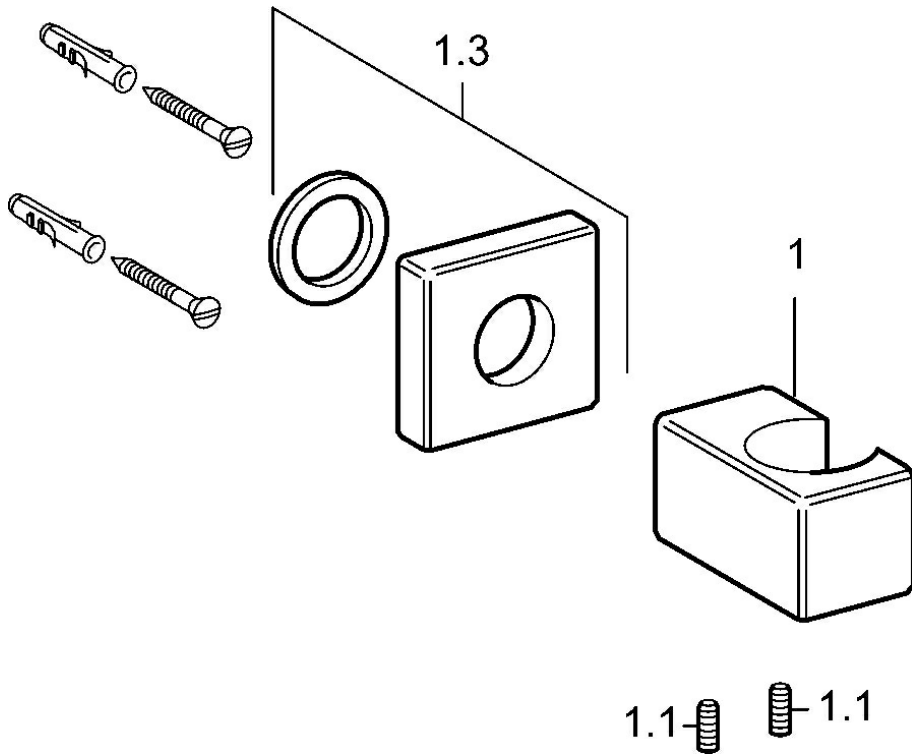

EAN: 4015474071612
static.hansa.com/50190100

- Douche oplossingen
- Wandmontage
- Chroom

Technische gegevens

Technische eigenschappen

Warmwatertoevoer	max. +80°C
Werkdruk	0.5-10 bar

Reserveonderdelen

SP50190100

	Naam	Code
1.3	Afdekplaat Stopgezet	59912677