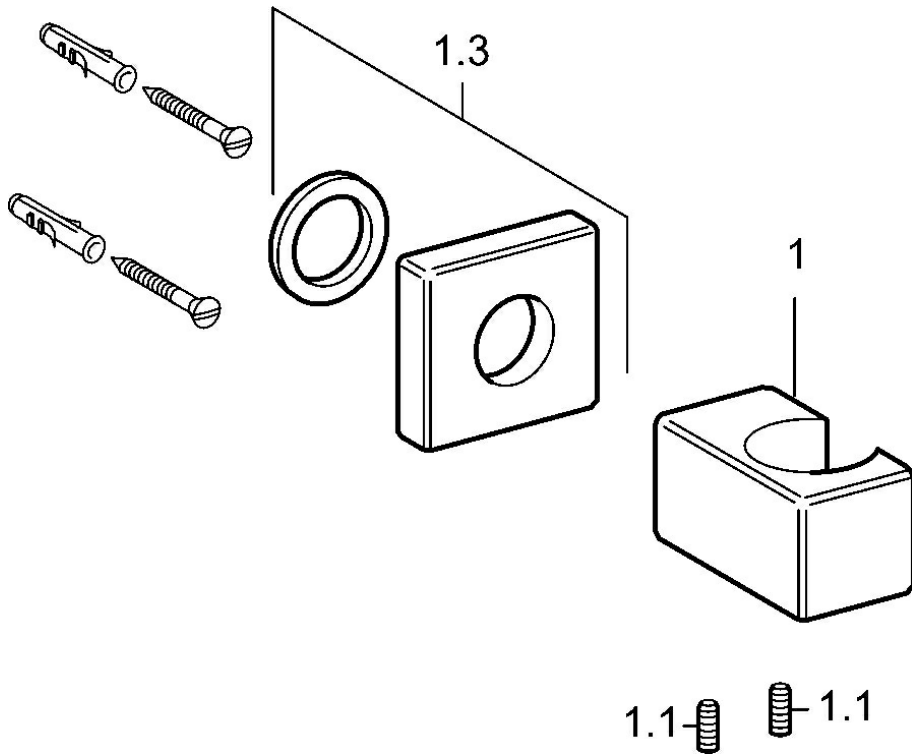

EAN: 4015474071612
static.hansa.com/50190100

- Soluzioni doccia
- Montaggio a parete
- Cromo

Dati tecnici

Caratteristiche tecniche

Fornitura di acqua calda	max. +80°C
Pressione di esercizio	0.5-10 bar

Parti di ricambio

SP50190100

	Nome	Codice
1.3	Piastra Fuori produzione	59912677