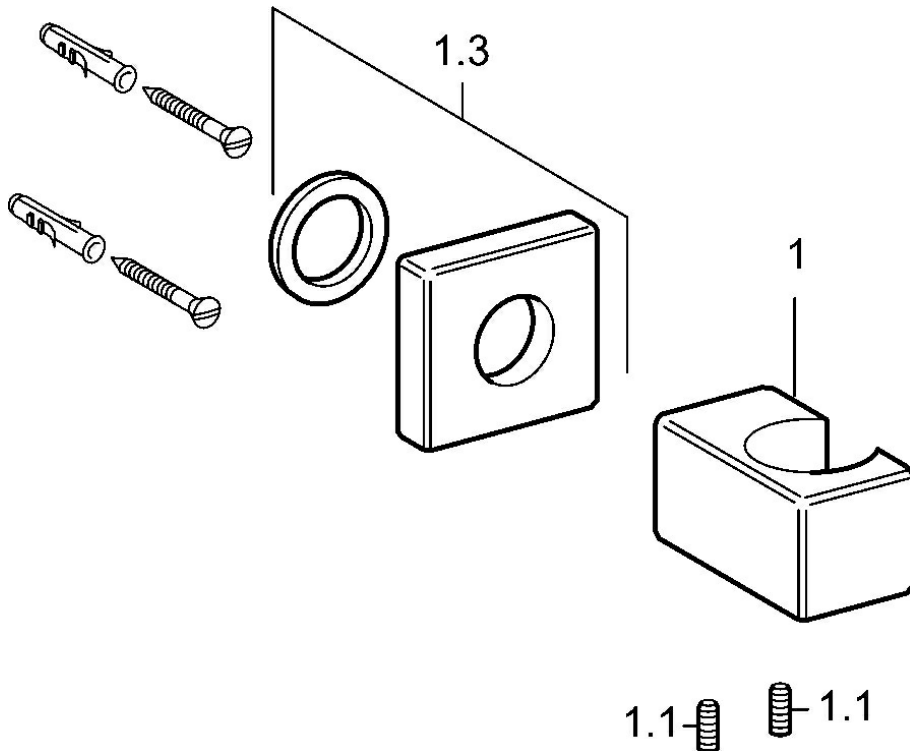

EAN: 4015474071612
static.hansa.com/50190100

- Dusche
- Wandmontage
- Chrom

Technische Daten

Technische Eigenschaften

Warmwasserversorgung	max. +80°C
Arbeitsdruck	0.5-10 bar

Ersatzteile

SP50190100

	Name	Art.-Nr.
1.3	Rosette Ausgelaufen	59912677