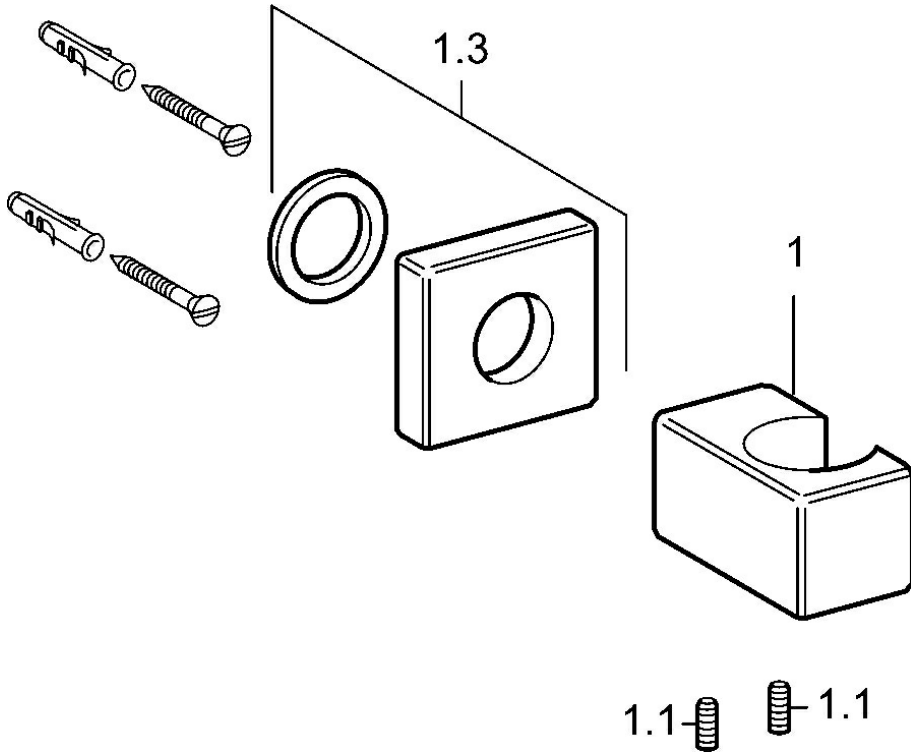

Náhradní díly

SP50190100

	Název	Kód
1.3	Kryt příruby Ukončeno	59912677