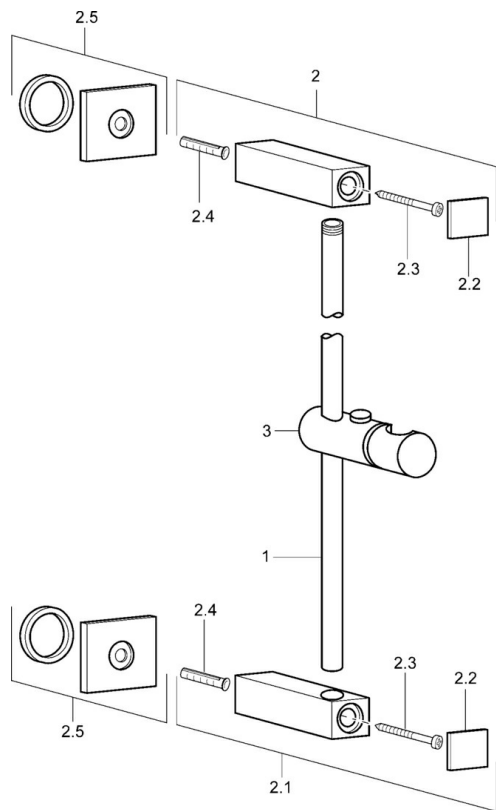

### SP50180100

	Názov	Kód
2	Sprchová sada Ukončené	59912782
2.1	Sprchová sada Ukončené	59912783
2.2	Krytka Ukončené	59912785
2.5	Kryt príruby Ukončené	59912784
3	Jazdec/nosič sprchy, d 18 mm	59912781