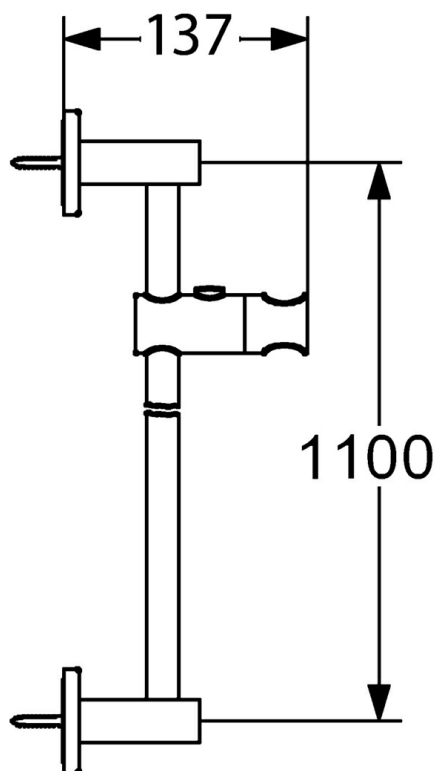

EAN: 4015474071582  
[static.hansa.com/50180100](https://static.hansa.com/50180100)

- Riešenia pre sprchy
- Príslušenstvo
- Nástenná montáž
- Chróm

### SP50180100

	Názov	Kód
2	Sprchová sada Ukončené	59912782
2.1	Sprchová sada Ukončené	59912783
2.2	Krytka Ukončené	59912785
2.5	Kryt príruby Ukončené	59912784
3	Jazdec/nosič sprchy, d 18 mm	59912781