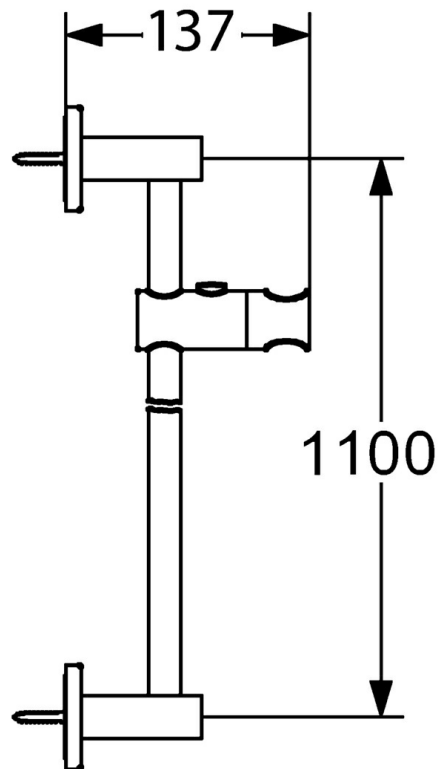

EAN: 4015474071582  
[static.hansa.com/50180100](https://static.hansa.com/50180100)

- Douche oplossingen
- Hulpuitrustingen
- Wandmontage
- Chroom

### Technische gegevens

### SP50180100

	Naam	Code
2	Glijstang Chroom Stopgezet	59912782
2.1	Glijstang Chroom Stopgezet	59912783
2.2	Kap Chroom Stopgezet	59912785
2.5	Afdekplaat Chroom Stopgezet	59912784
3	Schuifstuk, d 18 mm Chroom	59912781