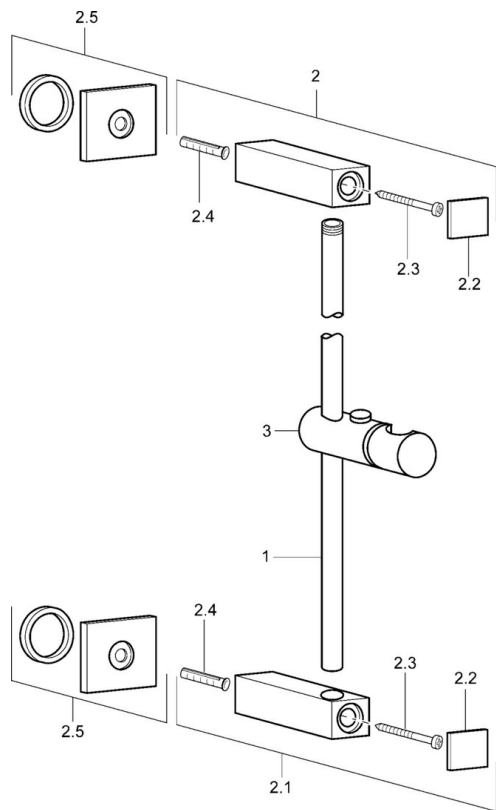

EAN: 4015474071582  
[static.hansa.com/50180100](https://static.hansa.com/50180100)

- Douche oplossingen
- Hulpuitrustingen
- Wandmontage
- Chroom

### Technische gegevens

## Reserveonderdelen

### SP50180100

	Naam	Code
2	Glijstang Chroom Stopgezet	59912782
2.1	Glijstang Chroom Stopgezet	59912783
2.2	Kap Chroom Stopgezet	59912785
2.5	Afdekplaat Chroom Stopgezet	59912784
3	Schuifstuk, d 18 mm Chroom	59912781