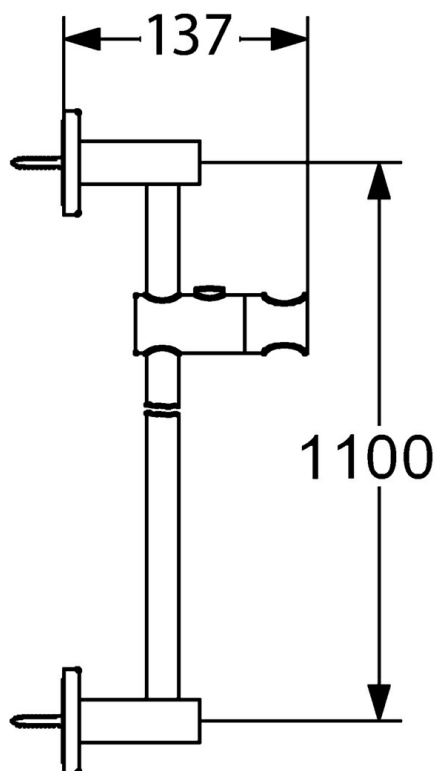

EAN: 4015474071582
static.hansa.com/50180100

- Soluzioni doccia
- Accessori
- Montaggio a parete
- Cromo

Dati tecnici

Parti di ricambio

SP50180100

	Nome	Codice
2	Asta doccia Cromo Fuori produzione	59912782
2.1	Asta doccia Cromo Fuori produzione	59912783
2.2	Cappuccio Cromo Fuori produzione	59912785
2.5	Piastra Cromo Fuori produzione	59912784
3	Cursore per asta doccia, d 18 mm Cromo	59912781