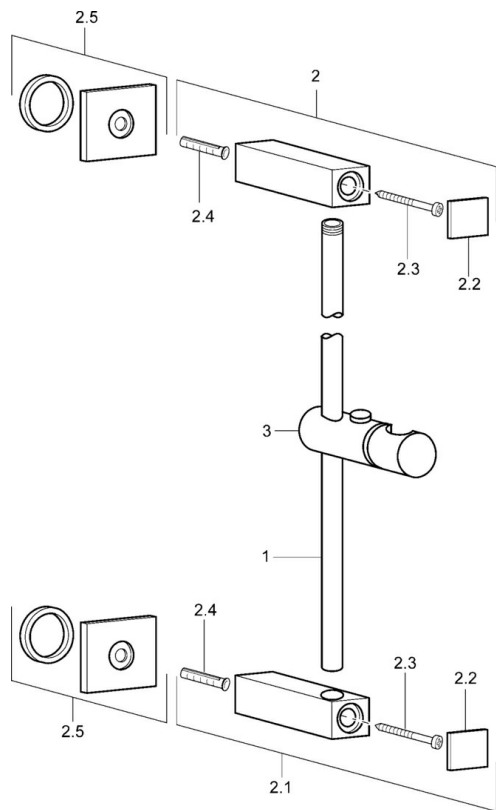

EAN: 4015474071582
static.hansa.com/50180100

- Soluzioni doccia
- Accessori
- Montaggio a parete
- Cromo

Dati tecnici

Parti di ricambio

SP50180100

	Nome	Codice
2	Asta doccia Cromo Fuori produzione	59912782
2.1	Asta doccia Cromo Fuori produzione	59912783
2.2	Cappuccio Cromo Fuori produzione	59912785
2.5	Piastra Cromo Fuori produzione	59912784
3	Cursore per asta doccia, d 18 mm Cromo	59912781