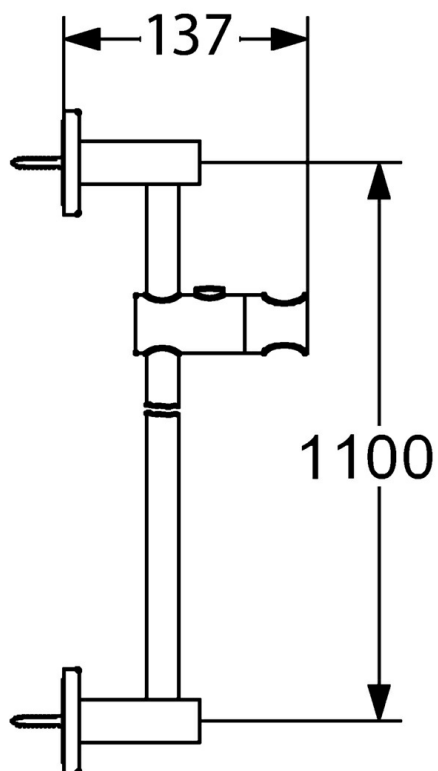

EAN: 4015474071582  
[static.hansa.com/50180100](https://static.hansa.com/50180100)

- Solutions de douche
- Equipement auxiliaire
- Montage mural
- Chrome

### Caractéristiques techniques

## Pièces de rechange

### SP50180100

	Nom	Code
2	Barre de douche Arrêté	59912782
2.1	Barre de douche Arrêté	59912783
2.2	Cache Arrêté	59912785
2.5	Rosaces Arrêté	59912784
3	Curseur pour barre, d 18 mm	59912781