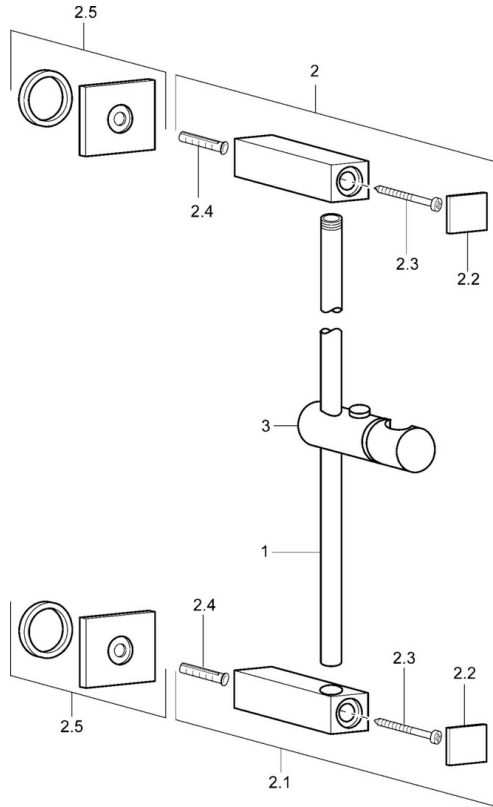

EAN: 4015474071582  
[static.hansa.com/50180100](https://static.hansa.com/50180100)

- Solutions de douche
- Equipement auxiliaire
- Montage mural
- Chrome

## Pièces de rechange

### SP50180100

	Nom	Code
2	Barre de douche Arrêté	59912782
2.1	Barre de douche Arrêté	59912783
2.2	Cache Arrêté	59912785
2.5	Rosaces Arrêté	59912784
3	Curseur pour barre, d 18 mm	59912781