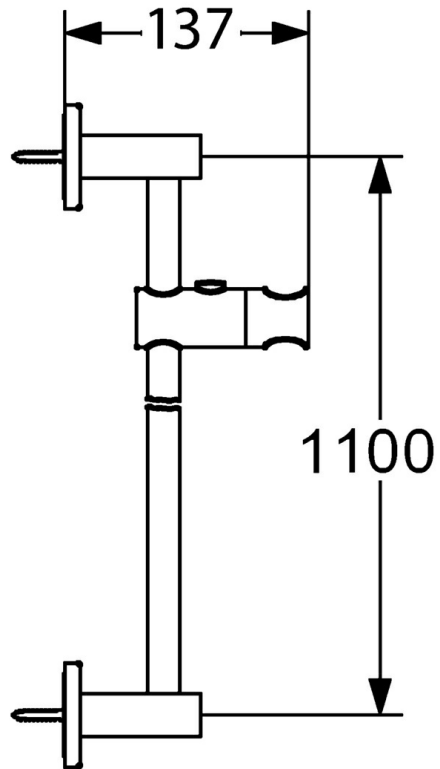

EAN: 4015474071582
static.hansa.com/50180100

- Dusche
- Zubehör
- Wandmontage
- Chrom

Technische Daten

Ersatzteile

SP50180100

	Name	Art.-Nr.
2	Wandstange Ausgelaufen	59912782
2.1	Wandstange Ausgelaufen	59912783
2.2	Abdeckung Ausgelaufen	59912785
2.5	Rosette Ausgelaufen	59912784
3	Schieber, d 18 mm	59912781