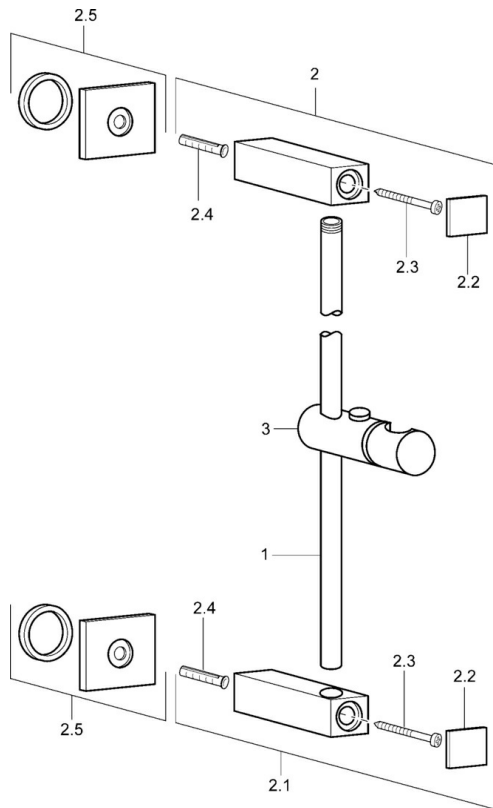

EAN: 4015474071582
static.hansa.com/50180100

- Dusche
- Zubehör
- Wandmontage
- Chrom

Technische Daten

Ersatzteile

SP50180100

	Name	Art.-Nr.
2	Wandstange Ausgelaufen	59912782
2.1	Wandstange Ausgelaufen	59912783
2.2	Abdeckung Ausgelaufen	59912785
2.5	Rosette Ausgelaufen	59912784
3	Schieber, d 18 mm	59912781