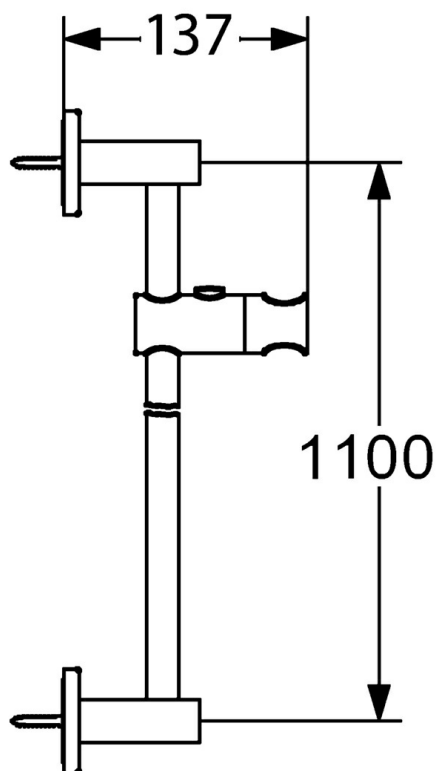

EAN: 4015474071582  
[static.hansa.com/50180100](https://static.hansa.com/50180100)

- Řešení pro sprchy
- Příslušenství
- Montáž na zeď
- Chrom

### SP50180100

	Název	Kód
2	Sprchová souprava Ukončeno	59912782
2.1	Sprchová souprava Ukončeno	59912783
2.2	Kryt Ukončeno	59912785
2.5	Kryt příruby Ukončeno	59912784
3	Jezdec sprchy, d 18 mm	59912781