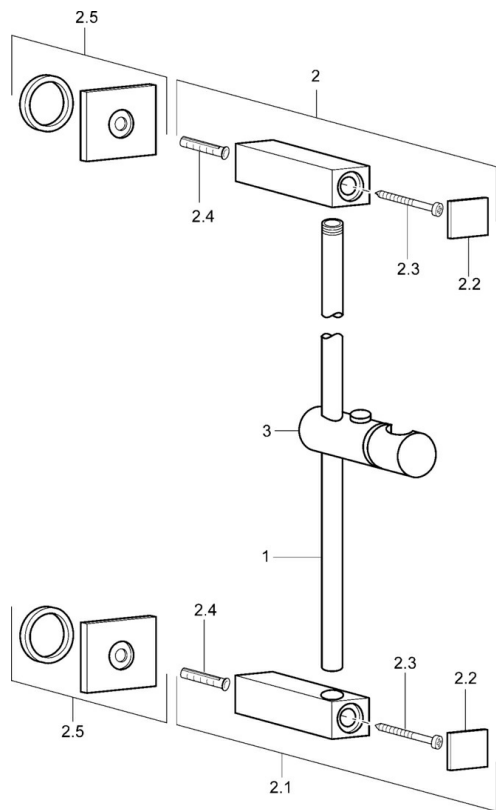

EAN: 4015474071582  
[static.hansa.com/50180100](https://static.hansa.com/50180100)

- Řešení pro sprchy
- Příslušenství
- Montáž na zeď
- Chrom

## Náhradní díly

### SP50180100

	Název	Kód
2	Sprchová souprava Ukončeno	59912782
2.1	Sprchová souprava Ukončeno	59912783
2.2	Kryt Ukončeno	59912785
2.5	Kryt příruby Ukončeno	59912784
3	Jezdec sprchy, d 18 mm	59912781