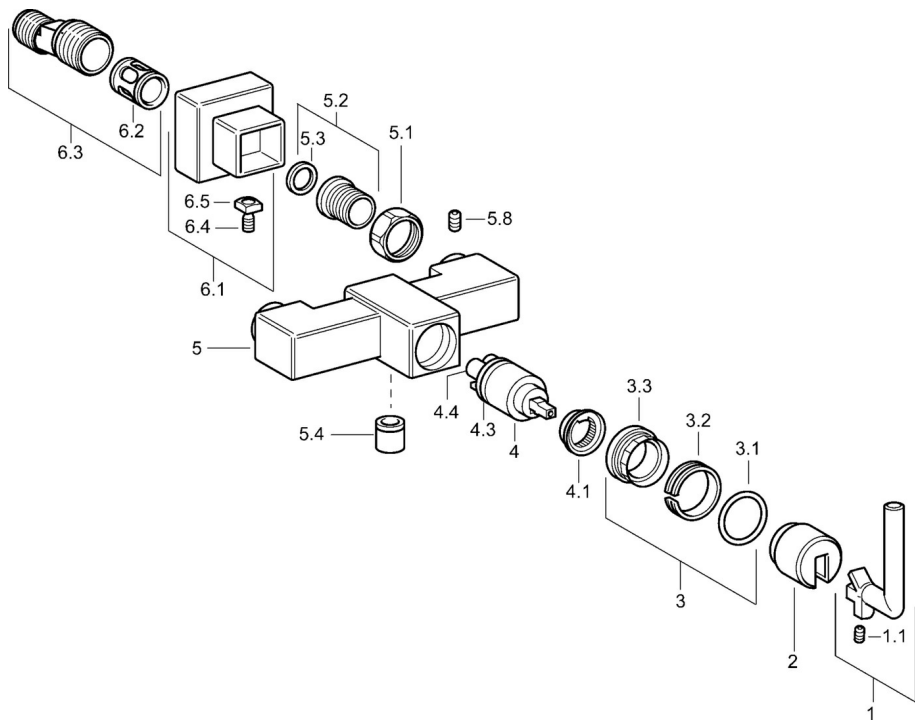

EAN: 4015474072633
static.hansa.com/50170102

- Riešenia pre sprchy
- Jednopaková
- Nástenná montáž
- Chróm
- Spätný ventil (-y)
- Tlmiče

Technické údaje

Technické vlastnosti

Dodávka teplej vody	max. +80°C
Pracovný tlak	0.5-10 bar
Spätná klapka (STN EN 1717)	EB

Náhradné diely

SP50170102

Název	Kód
1 Ovládací rukoväť Ukončené	59912680
1.1 Skrutka, M4x4 Ukončené	59912681
2 Kryt príruby Ukončené	59912690
3 Upevňovacie matice Ukončené	59912683
4 Kartuš, 3.5 Eco	59912324
4.1 Temperature adjustment limiter	59912325
4.3 O-kružok, d 28.24x2.62 Ukončené	59912590
4.4 O-kružok, d 10.10x1.60 Ukončené	59905072
5.1 Pripojovacie matice, G3/4, AF30	59902230
5.2 Seat, G1/2, L, WAF10	59904618
5.3 Tesniaci krúžok, 23.9x15.2x2	59902689
5.4 Spätný ventil	59905714
6.1 Kryt príruby Ukončené	59912685
6.2 Tlmič	59904792
6.3 Excentrická spojka, G3/4xG1/2, DN15	59910254