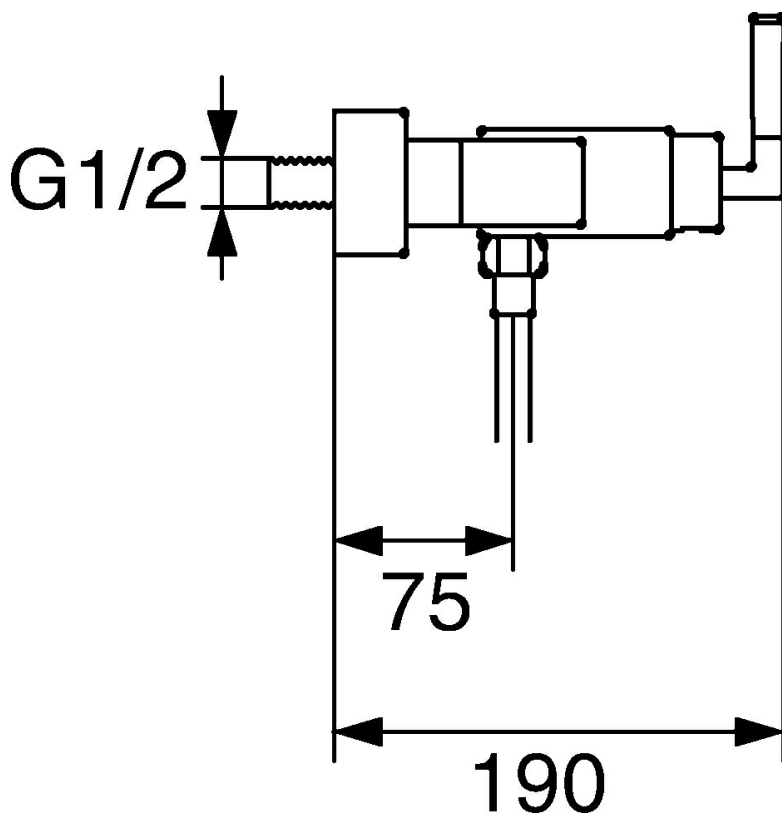

EAN: 4015474072633
static.hansa.com/50170102

- Riešenia pre sprchy
- Jednopaková
- Nástenná montáž
- Chróm
- Spätný ventil (-y)
- Tlmiče

Technické údaje

Technické vlastnosti

Dodávka teplej vody	max. +80°C
Pracovný tlak	0.5-10 bar
Spätná klapka (STN EN 1717)	EB

Náhradné diely

SP50170102

Název	Kód
1 Ovládací rukoväť Ukončené	59912680
1.1 Skrutka, M4x4 Ukončené	59912681
2 Kryt príruby Ukončené	59912690
3 Upevňovacie matice Ukončené	59912683
4 Kartuš, 3.5 Eco	59912324
4.1 Temperature adjustment limiter	59912325
4.3 O-kružok, d 28.24x2.62 Ukončené	59912590
4.4 O-kružok, d 10.10x1.60 Ukončené	59905072
5.1 Pripojovacie matice, G3/4, AF30	59902230
5.2 Seat, G1/2, L, WAF10	59904618
5.3 Tesniaci krúžok, 23.9x15.2x2	59902689
5.4 Spätný ventil	59905714
6.1 Kryt príruby Ukončené	59912685
6.2 Tlmič	59904792
6.3 Excentrická spojka, G3/4xG1/2, DN15	59910254