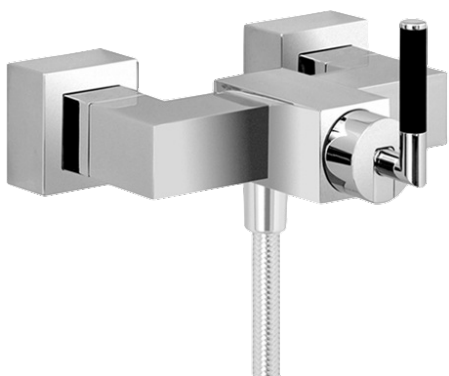

EAN: 4015474072633
static.hansa.com/50170102

- Riešenia pre sprchy
- Jednopaková
- Nástenná montáž
- Chróm
- Spätný ventil (-y)
- Tlmiče

Technické údaje

Technické vlastnosti

Dodávka teplej vody	max. +80°C
Pracovný tlak	0.5-10 bar
Spätná klapka (STN EN 1717)	EB

Náhradné diely

SP50170102

Název	Kód
1 Ovládací rukoväť Ukončené	59912680
1.1 Skrutka, M4x4 Ukončené	59912681
2 Kryt príruby Ukončené	59912690
3 Upevňovacie matice Ukončené	59912683
4 Kartuš, 3.5 Eco	59912324
4.1 Temperature adjustment limiter	59912325
4.3 O-kružok, d 28.24x2.62 Ukončené	59912590
4.4 O-kružok, d 10.10x1.60 Ukončené	59905072
5.1 Pripojovacie matice, G3/4, AF30	59902230
5.2 Seat, G1/2, L, WAF10	59904618
5.3 Tesniaci krúžok, 23.9x15.2x2	59902689
5.4 Spätný ventil	59905714
6.1 Kryt príruby Ukončené	59912685
6.2 Tlmič	59904792
6.3 Excentrická spojka, G3/4xG1/2, DN15	59910254