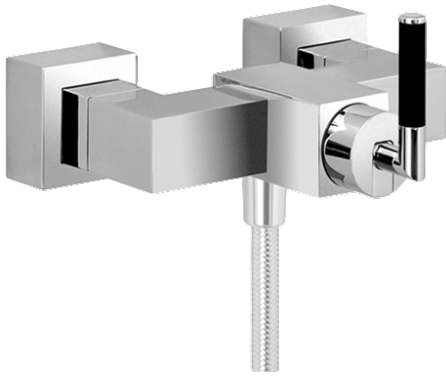

EAN: 4015474072633
static.hansa.com/50170102

- Douche oplossingen
- Eengreeps
- Wandmontage
- Chroom
- Terugslagklep
- Geluïdsdemper(s)

Technische gegevens

Technische eigenschappen

Warmwatertoevoer	max. +80°C
Werkdruk	0.5-10 bar
Terugstroom beveiliging (EN1717)	EB

Reserveonderdelen

SP50170102

	Naam	Code
1	Hendel Stopgezet	59912680
1.1	Schroef, M4x4 Stopgezet	59912681
2	Afdekplaat Stopgezet	59912690
3	Bevestigingsmoer Stopgezet	59912683
4	Binnenwerk, 3.5 Eco	59912324
4.1	Temperature adjustment limiter	59912325
4.3	O-ring, d 28.24x2.62 Stopgezet	59912590
4.4	O-ring, d 10.10x1.60 Stopgezet	59905072
5.1	Aansluiting moer, G3/4, AF30	59902230
5.2	Zetel, G1/2, L, WAF10	59904618
5.3	Borgring, 23.9x15.2x2	59902689
5.4	Terugslagklep	59905714
6.1	Afdekplaat Chromom Stopgezet	59912685
6.2	Geluiddemper	59904792
6.3	Excentrieke aansluiting, G3/4xG1/2, DN15	59910254