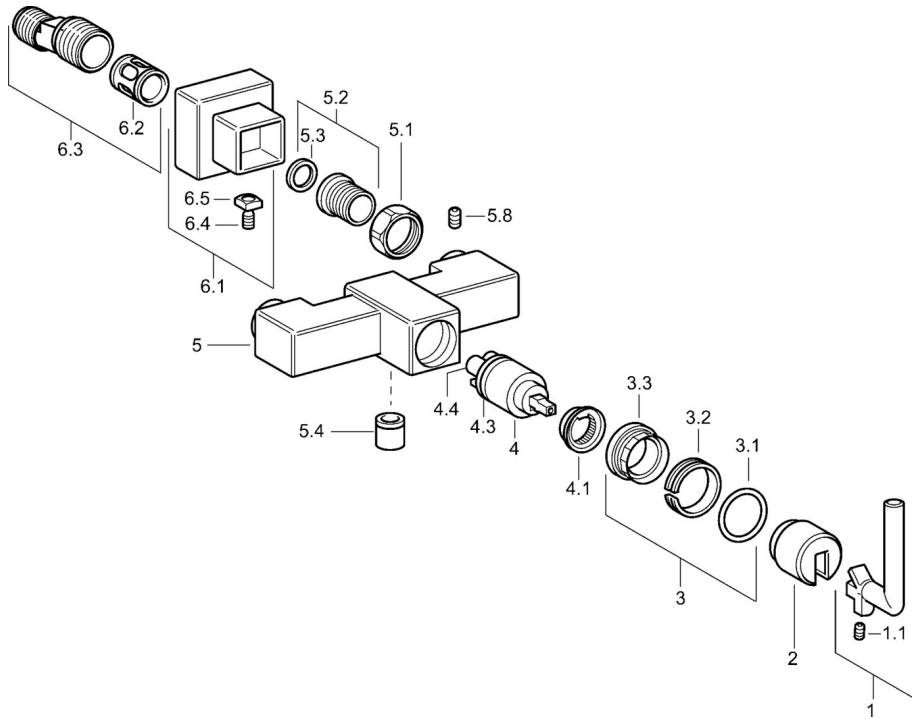

EAN: 4015474072633
static.hansa.com/50170102

- Douche oplossingen
- Eengreeps
- Wandmontage
- Chroom
- Terugslagklep
- Geluïdsdemper(s)

Technische gegevens

Technische eigenschappen

Warmwatertoevoer	max. +80°C
Werkdruk	0.5-10 bar
Terugstroom beveiliging (EN1717)	EB

Reserveonderdelen

SP50170102

	Naam	Code
1	Hendel Stopgezet	59912680
1.1	Schroef, M4x4 Stopgezet	59912681
2	Afdekplaat Stopgezet	59912690
3	Bevestigingsmoer Stopgezet	59912683
4	Binnenwerk, 3.5 Eco	59912324
4.1	Temperature adjustment limiter	59912325
4.3	O-ring, d 28.24x2.62 Stopgezet	59912590
4.4	O-ring, d 10.10x1.60 Stopgezet	59905072
5.1	Aansluiting moer, G3/4, AF30	59902230
5.2	Zetel, G1/2, L, WAF10	59904618
5.3	Borgring, 23.9x15.2x2	59902689
5.4	Terugslagklep	59905714
6.1	Afdekplaat Chromom Stopgezet	59912685
6.2	Geluiddemper	59904792
6.3	Excentrieke aansluiting, G3/4xG1/2, DN15	59910254