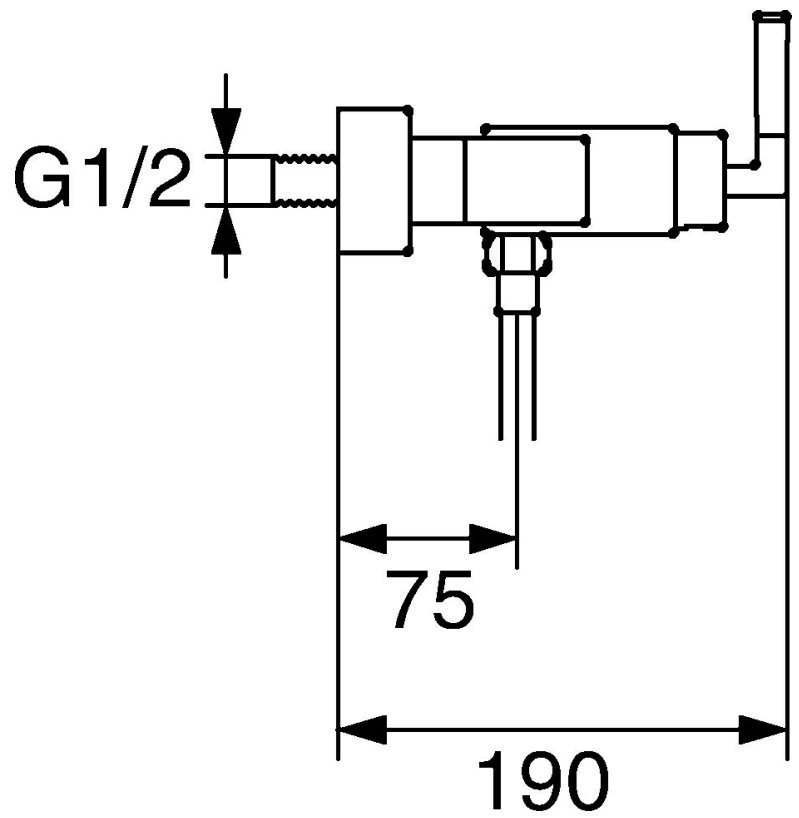

EAN: 4015474072633
static.hansa.com/50170102

- Douche oplossingen
- Eengreeps
- Wandmontage
- Chroom
- Terugslagklep
- Geluïdsdemper(s)

Technische gegevens

Technische eigenschappen

Warmwatertoevoer	max. +80°C
Werkdruk	0.5-10 bar
Terugstroom beveiliging (EN1717)	EB

Reserveonderdelen

SP50170102

	Naam	Code
1	Hendel Stopgezet	59912680
1.1	Schroef, M4x4 Stopgezet	59912681
2	Afdekplaat Stopgezet	59912690
3	Bevestigingsmoer Stopgezet	59912683
4	Binnenwerk, 3.5 Eco	59912324
4.1	Temperature adjustment limiter	59912325
4.3	O-ring, d 28.24x2.62 Stopgezet	59912590
4.4	O-ring, d 10.10x1.60 Stopgezet	59905072
5.1	Aansluiting moer, G3/4, AF30	59902230
5.2	Zetel, G1/2, L, WAF10	59904618
5.3	Borgring, 23.9x15.2x2	59902689
5.4	Terugslagklep	59905714
6.1	Afdekplaat Chromom Stopgezet	59912685
6.2	Geluiddemper	59904792
6.3	Excentrieke aansluiting, G3/4xG1/2, DN15	59910254