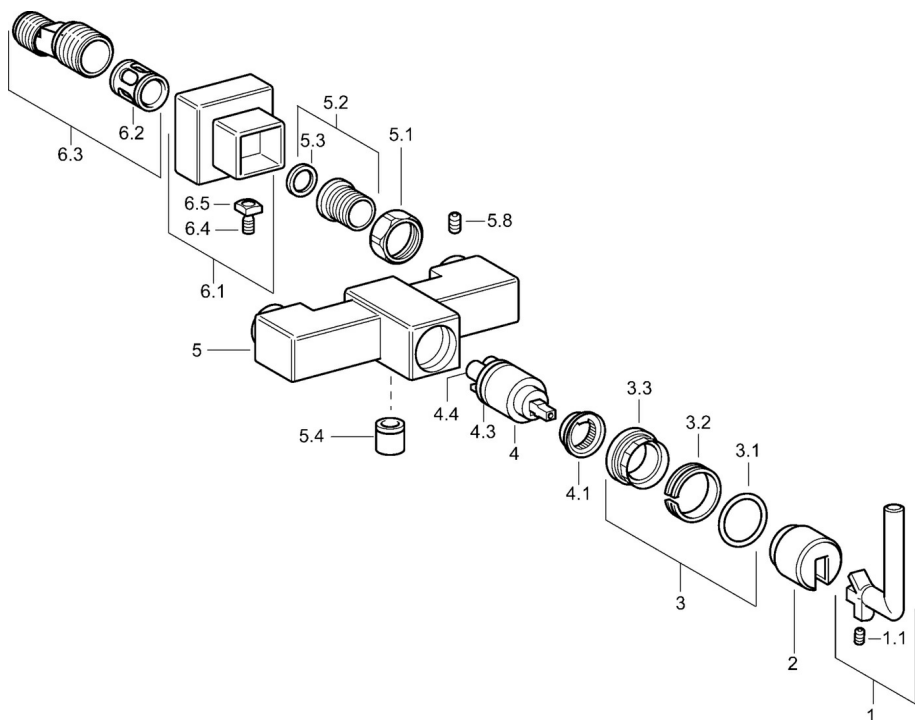

EAN: 4015474072633
static.hansa.com/50170102

- Soluzioni doccia
- Monocomando
- Montaggio a parete
- Cromo
- Valvola/e di non ritorno
- Silenziatore

Dati tecnici

Caratteristiche tecniche

Fornitura di acqua calda	max. +80°C
Pressione di esercizio	0.5-10 bar
Backflow prevention (EN1717)	EB

Parti di ricambio

SP50170102

	Nome	Codice
1	Leva Fuori produzione	59912680
1.1	Screw, M4x4 Fuori produzione	59912681
2	Piastra Fuori produzione	59912690
3	Dado di fissaggio Fuori produzione	59912683
4	Cartuccia, 3.5 Eco	59912324
4.1	Temperature adjustment limiter	59912325
4.3	O-ring, d 28.24x2.62 Fuori produzione	59912590
4.4	O-ring, d 10.10x1.60 Fuori produzione	59905072
5.1	Dado di collegamento, G3/4, AF30	59902230
5.2	Seat, G1/2, L, WAF10	59904618
5.3	Anello di tenuta, 23.9x15.2x2	59902689
5.4	Valvola antiriflusso	59905714
6.1	Piastra Cromo Fuori produzione	59912685
6.2	Silenziatore	59904792
6.3	Connettore eccentrico, G3/4xG1/2, DN15	59910254