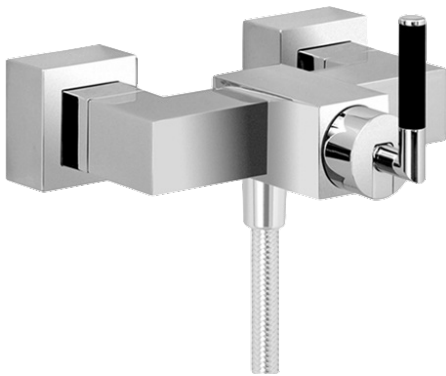

EAN: 4015474072633
static.hansa.com/50170102

- Soluzioni doccia
- Monocomando
- Montaggio a parete
- Cromo
- Valvola/e di non ritorno
- Silenziatore

Dati tecnici

Caratteristiche tecniche

Fornitura di acqua calda	max. +80°C
Pressione di esercizio	0.5-10 bar
Backflow prevention (EN1717)	EB

Parti di ricambio

SP50170102

	Nome	Codice
1	Leva Fuori produzione	59912680
1.1	Screw, M4x4 Fuori produzione	59912681
2	Piastra Fuori produzione	59912690
3	Dado di fissaggio Fuori produzione	59912683
4	Cartuccia, 3.5 Eco	59912324
4.1	Temperature adjustment limiter	59912325
4.3	O-ring, d 28.24x2.62 Fuori produzione	59912590
4.4	O-ring, d 10.10x1.60 Fuori produzione	59905072
5.1	Dado di collegamento, G3/4, AF30	59902230
5.2	Seat, G1/2, L, WAF10	59904618
5.3	Anello di tenuta, 23.9x15.2x2	59902689
5.4	Valvola antiriflusso	59905714
6.1	Piastra Cromo Fuori produzione	59912685
6.2	Silenziatore	59904792
6.3	Connettore eccentrico, G3/4xG1/2, DN15	59910254