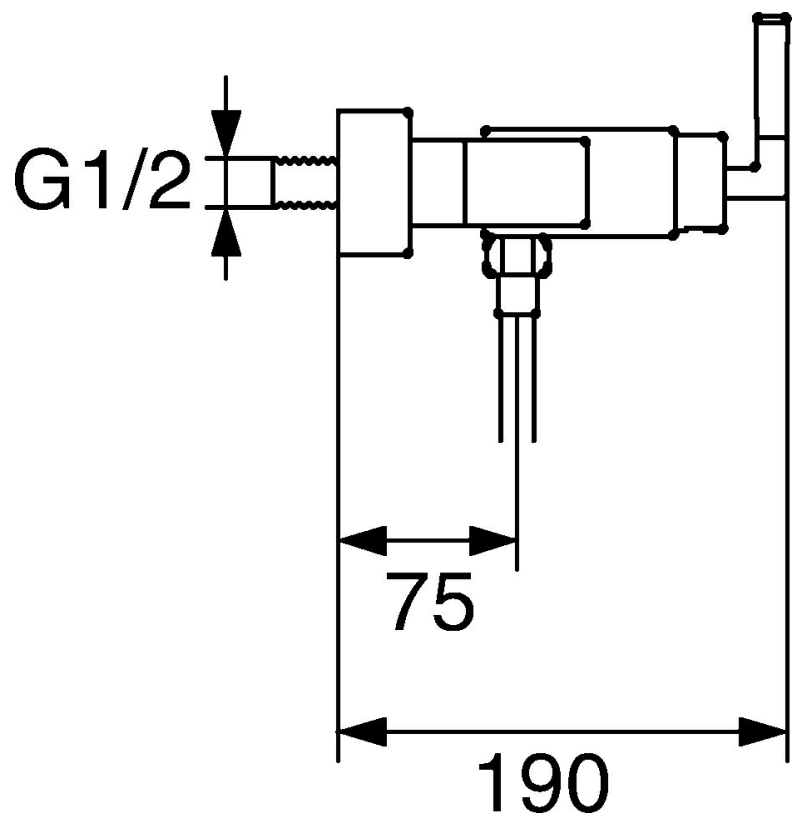

EAN: 4015474072633
static.hansa.com/50170102

- Soluzioni doccia
- Monocomando
- Montaggio a parete
- Cromo
- Valvola/e di non ritorno
- Silenziatore

Dati tecnici

Caratteristiche tecniche

Fornitura di acqua calda	max. +80°C
Pressione di esercizio	0.5-10 bar
Backflow prevention (EN1717)	EB

Parti di ricambio

SP50170102

	Nome	Codice
1	Leva Fuori produzione	59912680
1.1	Screw, M4x4 Fuori produzione	59912681
2	Piastra Fuori produzione	59912690
3	Dado di fissaggio Fuori produzione	59912683
4	Cartuccia, 3.5 Eco	59912324
4.1	Temperature adjustment limiter	59912325
4.3	O-ring, d 28.24x2.62 Fuori produzione	59912590
4.4	O-ring, d 10.10x1.60 Fuori produzione	59905072
5.1	Dado di collegamento, G3/4, AF30	59902230
5.2	Seat, G1/2, L, WAF10	59904618
5.3	Anello di tenuta, 23.9x15.2x2	59902689
5.4	Valvola antiriflusso	59905714
6.1	Piastra Cromo Fuori produzione	59912685
6.2	Silenziatore	59904792
6.3	Connettore eccentrico, G3/4xG1/2, DN15	59910254