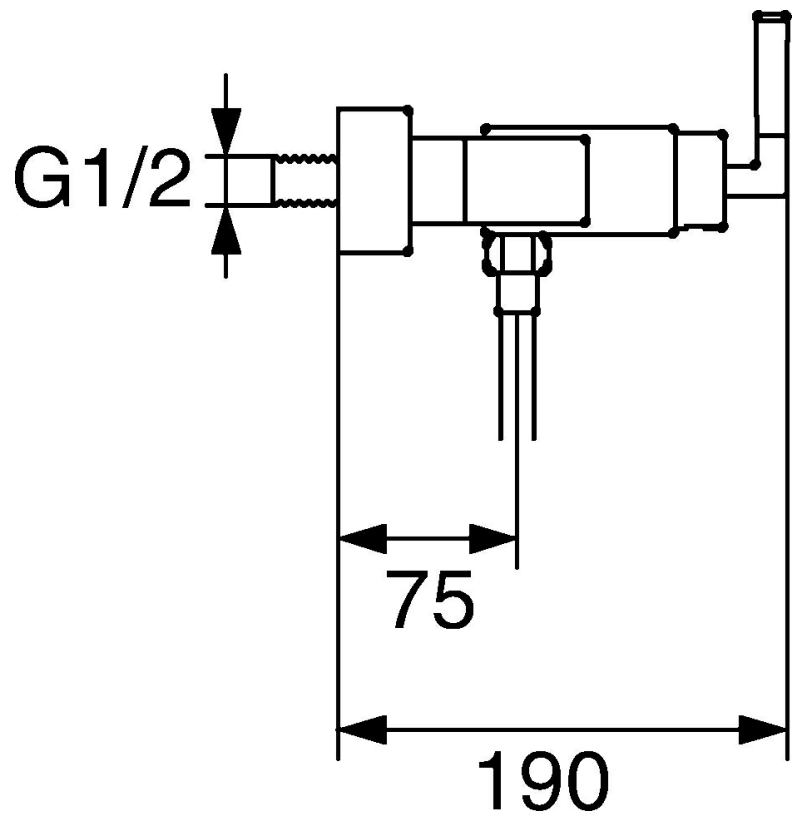

EAN: 4015474072633  
[static.hansa.com/50170102](http://static.hansa.com/50170102)

- Dusche
- Einhebelmischer
- Wandmontage
- Chrom
- Rückflussverhinderer
- Schalldämpfer

## Technische Daten

### Technische Eigenschaften

Warmwasserversorgung	max. +80°C
Arbeitsdruck	0.5-10 bar
Sicherungseinrichtung (EN1717)	EB

### SP50170102

	Name	Art.-Nr.
1	Hebel Ausgelaufen	59912680
1.1	Schraube, M4x4 Ausgelaufen	59912681
2	Rosette Ausgelaufen	59912690
3	Befestigungsmutter Ausgelaufen	59912683
4	Kartusche, 3.5 Eco	59912324
4.1	Temperatur-Anschlagring	59912325
4.3	O-Ring, d 28.24x2.62 Ausgelaufen	59912590
4.4	O-Ring, d 10.10x1.60 Ausgelaufen	59905072
5.1	Anschlussmutter, G3/4, AF30	59902230
5.2	Sitz, G1/2, L, WAF10	59904618
5.3	Haltering, 23.9x15.2x2	59902689
5.4	Rückschlagventil	59905714
6.1	Rosette Ausgelaufen	59912685
6.2	Schalldämpfer	59904792
6.3	Exzenter-Anschluss, G3/4xG1/2, DN15	59910254