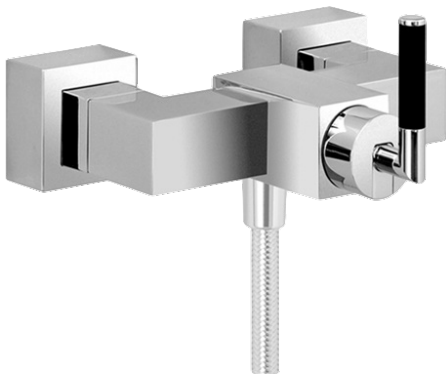

EAN: 4015474072633  
[static.hansa.com/50170102](http://static.hansa.com/50170102)

- Dusche
- Einhebelmischer
- Wandmontage
- Chrom
- Rückflussverhinderer
- Schalldämpfer

### Technische Eigenschaften

Warmwasserversorgung	max. +80°C
Arbeitsdruck	0.5-10 bar
Sicherungseinrichtung (EN1717)	EB

### SP50170102

	Name	Art.-Nr.
1	Hebel Ausgelaufen	59912680
1.1	Schraube, M4x4 Ausgelaufen	59912681
2	Rosette Ausgelaufen	59912690
3	Befestigungsmutter Ausgelaufen	59912683
4	Kartusche, 3.5 Eco	59912324
4.1	Temperatur-Anschlagring	59912325
4.3	O-Ring, d 28.24x2.62 Ausgelaufen	59912590
4.4	O-Ring, d 10.10x1.60 Ausgelaufen	59905072
5.1	Anschlussmutter, G3/4, AF30	59902230
5.2	Sitz, G1/2, L, WAF10	59904618
5.3	Haltering, 23.9x15.2x2	59902689
5.4	Rückschlagventil	59905714
6.1	Rosette Ausgelaufen	59912685
6.2	Schalldämpfer	59904792
6.3	Exzenter-Anschluss, G3/4xG1/2, DN15	59910254