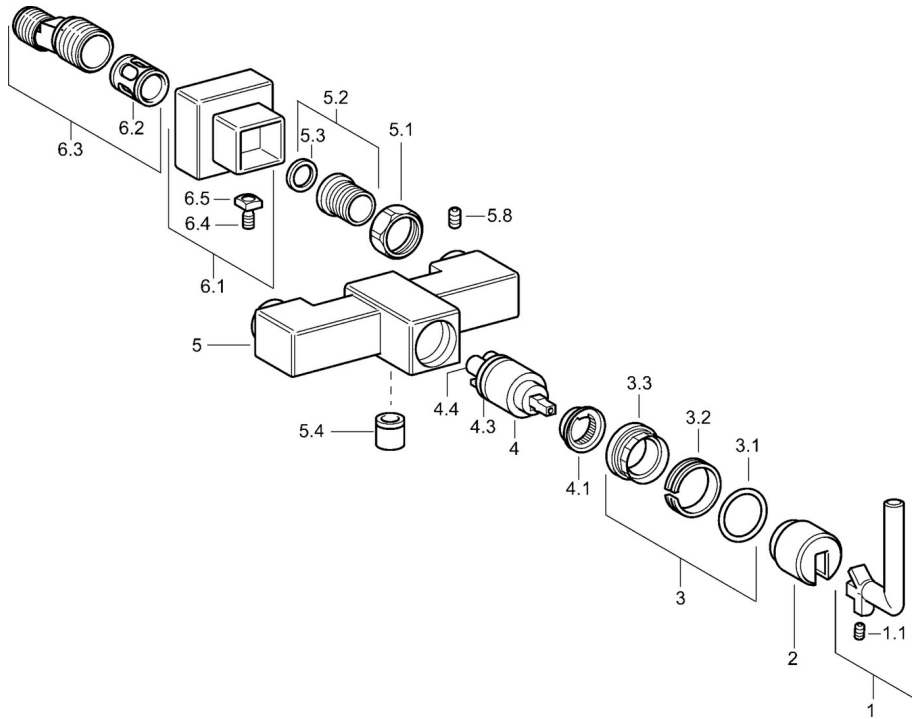

EAN: 4015474072633  
[static.hansa.com/50170102](http://static.hansa.com/50170102)

- Dusche
- Einhebelmischer
- Wandmontage
- Chrom
- Rückflussverhinderer
- Schalldämpfer

### Technische Eigenschaften

Warmwasserversorgung	max. +80°C
Arbeitsdruck	0.5-10 bar
Sicherungseinrichtung (EN1717)	EB

### SP50170102

	Name	Art.-Nr.
1	Hebel Ausgelaufen	59912680
1.1	Schraube, M4x4 Ausgelaufen	59912681
2	Rosette Ausgelaufen	59912690
3	Befestigungsmutter Ausgelaufen	59912683
4	Kartusche, 3.5 Eco	59912324
4.1	Temperatur-Anschlagring	59912325
4.3	O-Ring, d 28.24x2.62 Ausgelaufen	59912590
4.4	O-Ring, d 10.10x1.60 Ausgelaufen	59905072
5.1	Anschlussmutter, G3/4, AF30	59902230
5.2	Sitz, G1/2, L, WAF10	59904618
5.3	Haltering, 23.9x15.2x2	59902689
5.4	Rückschlagventil	59905714
6.1	Rosette Ausgelaufen	59912685
6.2	Schalldämpfer	59904792
6.3	Exzenter-Anschluss, G3/4xG1/2, DN15	59910254