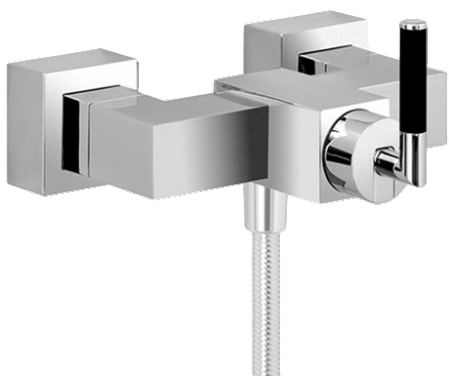

EAN: 4015474072633
static.hansa.com/50170102

- Řešení pro sprchy
- Jednopáková
- Montáž na zeď
- Chrom
- Zpětný ventil (-y)
- Tlumiče

Technické údaje

Technické vlastnosti

Zdroj teplé vody	max. +80°C
Pracovní tlak	0.5-10 bar
Zabezpečení proti zpětnému toku (ČSN EN 1717)	EB

Náhradní díly

SP50170102

	Název	Kód
1	Páka Ukončeno	59912680
1.1	Šroub, M4x4 Ukončeno	59912681
2	Kryt příruby Ukončeno	59912690
3	Upevňovací matice Ukončeno	59912683
4	Kartuše, 3.5 Eco	59912324
4.1	Temperature adjustment limiter	59912325
4.3	O-kroužek, d 28.24x2.62 Ukončeno	59912590
4.4	O-kroužek, d 10.10x1.60 Ukončeno	59905072
5.1	Připojovací matice, G3/4, AF30	59902230
5.2	Seat, G1/2, L, WAF10	59904618
5.3	Těsnící kroužek, 23.9x15.2x2	59902689
5.4	Zpětný ventil	59905714
6.1	Kryt příruby Ukončeno	59912685
6.2	Tlumič	59904792
6.3	Excentrická spojka, G3/4xG1/2, DN15	59910254