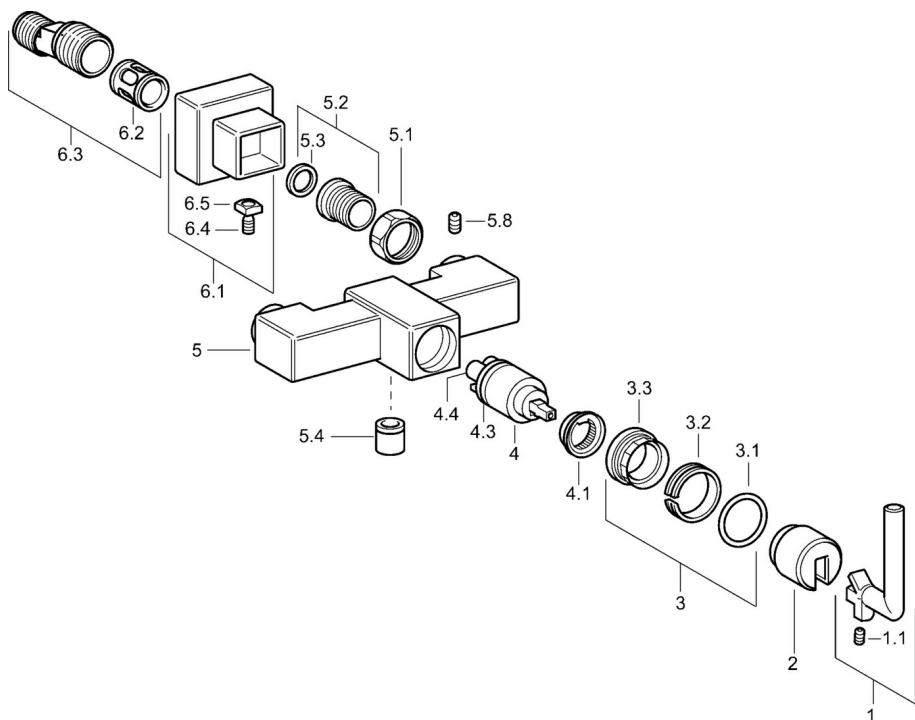

EAN: 4015474072633
static.hansa.com/50170102

- Řešení pro sprchy
- Jednopáková
- Montáž na zeď
- Chrom
- Zpětný ventil (-y)
- Tlumiče

Technické údaje

Technické vlastnosti

Zdroj teplé vody	max. +80°C
Pracovní tlak	0.5-10 bar
Zabezpečení proti zpětnému toku (ČSN EN 1717)	EB

Náhradní díly

SP50170102

	Název	Kód
1	Páka Ukončeno	59912680
1.1	Šroub, M4x4 Ukončeno	59912681
2	Kryt příruby Ukončeno	59912690
3	Upevňovací matice Ukončeno	59912683
4	Kartuše, 3.5 Eco	59912324
4.1	Temperature adjustment limiter	59912325
4.3	O-kroužek, d 28.24x2.62 Ukončeno	59912590
4.4	O-kroužek, d 10.10x1.60 Ukončeno	59905072
5.1	Připojovací matice, G3/4, AF30	59902230
5.2	Seat, G1/2, L, WAF10	59904618
5.3	Těsnící kroužek, 23.9x15.2x2	59902689
5.4	Zpětný ventil	59905714
6.1	Kryt příruby Ukončeno	59912685
6.2	Tlumič	59904792
6.3	Excentrická spojka, G3/4xG1/2, DN15	59910254