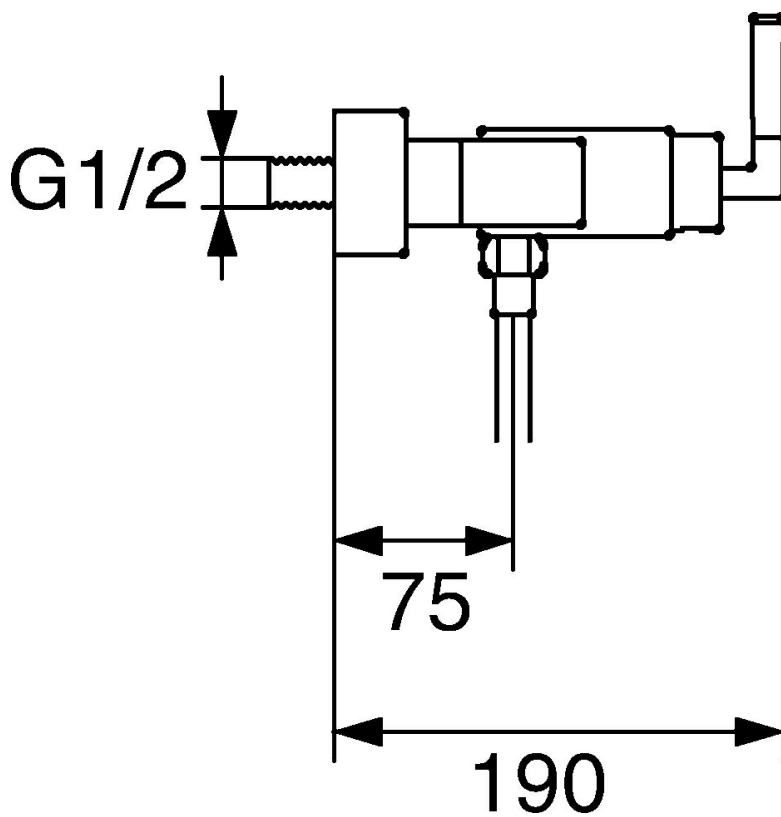

EAN: 4015474072633
static.hansa.com/50170102

- Řešení pro sprchy
- Jednopáková
- Montáž na zeď
- Chrom
- Zpětný ventil (-y)
- Tlumiče

Technické údaje

Technické vlastnosti

Zdroj teplé vody	max. +80°C
Pracovní tlak	0.5-10 bar
Zabezpečení proti zpětnému toku (ČSN EN 1717)	EB

Náhradní díly

SP50170102

	Název	Kód
1	Páka Ukončeno	59912680
1.1	Šroub, M4x4 Ukončeno	59912681
2	Kryt příruby Ukončeno	59912690
3	Upevňovací matice Ukončeno	59912683
4	Kartuše, 3.5 Eco	59912324
4.1	Temperature adjustment limiter	59912325
4.3	O-kroužek, d 28.24x2.62 Ukončeno	59912590
4.4	O-kroužek, d 10.10x1.60 Ukončeno	59905072
5.1	Připojovací matice, G3/4, AF30	59902230
5.2	Seat, G1/2, L, WAF10	59904618
5.3	Těsnící kroužek, 23.9x15.2x2	59902689
5.4	Zpětný ventil	59905714
6.1	Kryt příruby Ukončeno	59912685
6.2	Tlumič	59904792
6.3	Excentrická spojka, G3/4xG1/2, DN15	59910254