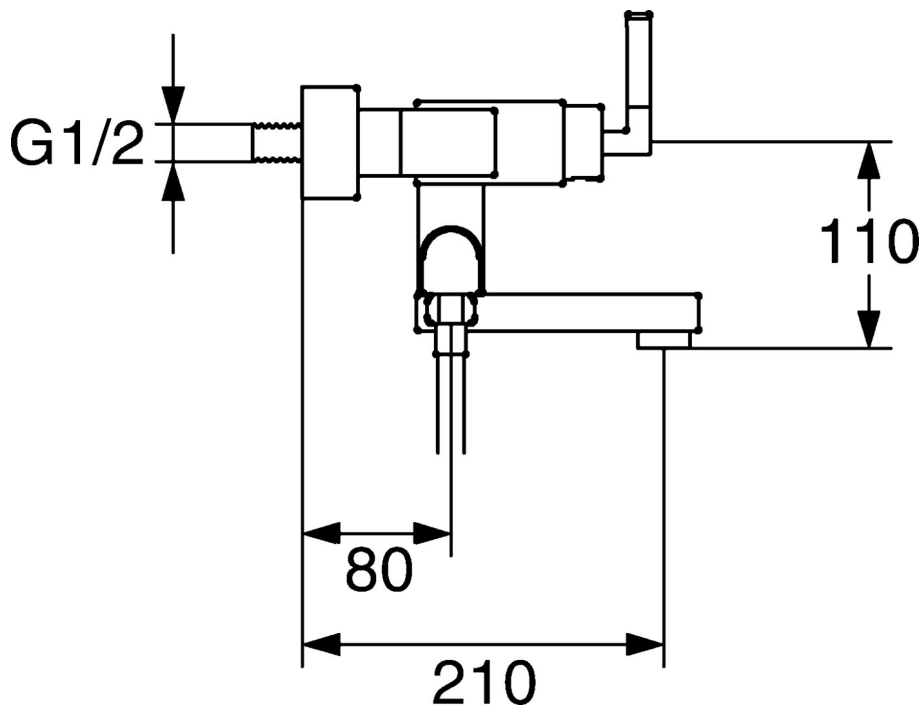

EAN: 4015474072626
static.hansa.com/50162102

- Sprcha a vaňa
- Jednopáková
- Nástenná montáž
- Chróm
- Spätný ventil (-y)
- Tlmiče

Technické údaje

Technické vlastnosti

Dodávka teplej vody
 Pracovný tlak
 Spätná klapka (STN EN 1717)

max. +80°C
0.5-10 bar
EB

Náhradné diely

SP50162102

Název	Kód
1 Ovládací rukoväť Ukončené	59912680
1.1 Skrutka, M4x4 Ukončené	59912681
2 Kryt príruby Ukončené	59912690
3 Upevňovacie matice Ukončené	59912683
4 Kartuš, 3.5 Eco	59912324
4.1 Temperature adjustment limiter	59912325
4.3 O-kružok, d 28.24x2.62 Ukončené	59912590
4.4 O-kružok, d 10.10x1.60 Ukončené	59905072
5.1 Pripojovacie matice, G3/4, AF30	59902230
5.2 Seat, G1/2, L, WAF10	59904618
5.3 Tesniaci krúžok, 23.9x15.2x2	59902689
5.4 Spätný ventil	59905714
5.6 O-kružok, d 13.95x2.62 Ukončené	59912686
5.8 , M5x6, SW2.6 Ukončené	59912477
6.1 Kryt príruby Ukončené	59912685
6.2 Tlmič	59904792
6.3 Excentrická spojka, G3/4xG1/2, DN15	59910254
7 Aerátor, M28x1 D	59907198
7.3 Výtokové rameno Ukončené	59912688
8 Prepínač	59911156
8.1 Tesnenie sada	59904791
8.2 Ovládacie tiahlo Ukončené	59912687