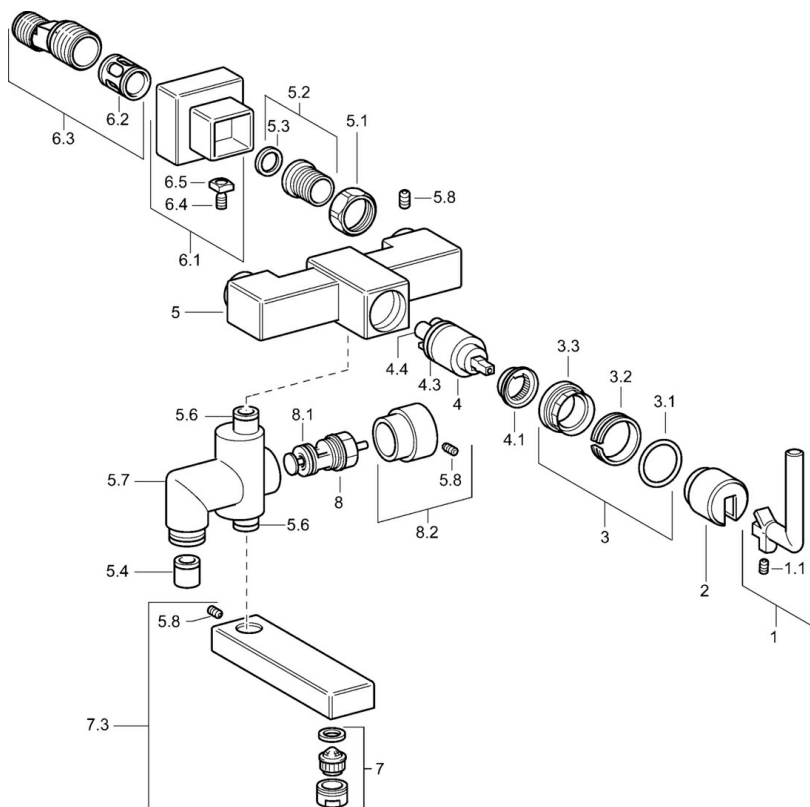

EAN: 4015474072626
static.hansa.com/50162102

- Sprcha a vaňa
- Jednopáková
- Nástenná montáž
- Chróm
- Spätný ventil (-y)
- Tlmiče

Technické údaje

Technické vlastnosti

Dodávka teplej vody
 Pracovný tlak
 Spätná klapka (STN EN 1717)

max. +80°C
0.5-10 bar
EB

Náhradné diely

SP50162102

Název	Kód
1 Ovládací rukoväť Ukončené	59912680
1.1 Skrutka, M4x4 Ukončené	59912681
2 Kryt príruby Ukončené	59912690
3 Upevňovacie matice Ukončené	59912683
4 Kartuš, 3.5 Eco	59912324
4.1 Temperature adjustment limiter	59912325
4.3 O-kružok, d 28.24x2.62 Ukončené	59912590
4.4 O-kružok, d 10.10x1.60 Ukončené	59905072
5.1 Pripojovacie matice, G3/4, AF30	59902230
5.2 Seat, G1/2, L, WAF10	59904618
5.3 Tesniaci krúžok, 23.9x15.2x2	59902689
5.4 Spätný ventil	59905714
5.6 O-kružok, d 13.95x2.62 Ukončené	59912686
5.8 , M5x6, SW2.6 Ukončené	59912477
6.1 Kryt príruby Ukončené	59912685
6.2 Tlmič	59904792
6.3 Excentrická spojka, G3/4xG1/2, DN15	59910254
7 Aerátor, M28x1 D	59907198
7.3 Výtokové rameno Ukončené	59912688
8 Prepínač	59911156
8.1 Tesnenie sada	59904791
8.2 Ovládacie tiahlo Ukončené	59912687