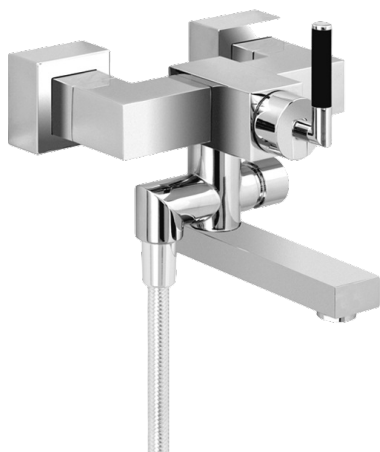

EAN: 4015474072626
static.hansa.com/50162102

- Sprcha a vaňa
- Jednopáková
- Nástenná montáž
- Chróm
- Spätný ventil (-y)
- Tlmiče

Technické údaje

Technické vlastnosti

Dodávka teplej vody
 Pracovný tlak
 Spätná klapka (STN EN 1717)

max. +80°C
0.5-10 bar
EB

Náhradné diely

SP50162102

Název	Kód
1 Ovládací rukoväť Ukončené	59912680
1.1 Skrutka, M4x4 Ukončené	59912681
2 Kryt príruby Ukončené	59912690
3 Upevňovacie matice Ukončené	59912683
4 Kartuš, 3.5 Eco	59912324
4.1 Temperature adjustment limiter	59912325
4.3 O-kružok, d 28.24x2.62 Ukončené	59912590
4.4 O-kružok, d 10.10x1.60 Ukončené	59905072
5.1 Pripojovacie matice, G3/4, AF30	59902230
5.2 Seat, G1/2, L, WAF10	59904618
5.3 Tesniaci krúžok, 23.9x15.2x2	59902689
5.4 Spätný ventil	59905714
5.6 O-kružok, d 13.95x2.62 Ukončené	59912686
5.8 , M5x6, SW2.6 Ukončené	59912477
6.1 Kryt príruby Ukončené	59912685
6.2 Tlmič	59904792
6.3 Excentrická spojka, G3/4xG1/2, DN15	59910254
7 Aerátor, M28x1 D	59907198
7.3 Výtokové rameno Ukončené	59912688
8 Prepínač	59911156
8.1 Tesnenie sada	59904791
8.2 Ovládacie tiahlo Ukončené	59912687