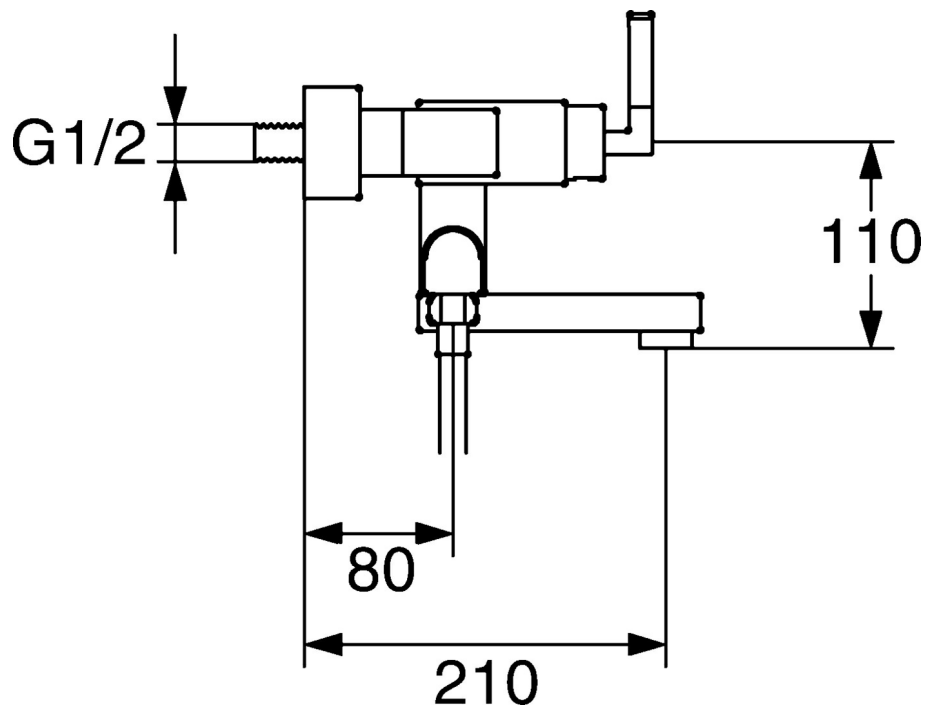

EAN: 4015474072626
static.hansa.com/50162102

- Bad en douche
- Eengreeps
- Wandmontage
- Chroom
- Terugslagklep
- Geluidsdemper(s)

Technische gegevens

Technische eigenschappen

Warmwatertoevoer	max. +80°C
Werkdruk	0.5-10 bar
Terugstroom beveiliging (EN1717)	EB

Reserveonderdelen

SP50162102

	Naam	Code
1	Hendel Stopgezet	59912680
1.1	Schroef, M4x4 Stopgezet	59912681
2	Afdekplaat Stopgezet	59912690
3	Bevestigingsmoer Stopgezet	59912683
4	Binnenwerk, 3.5 Eco	59912324
4.1	Temperature adjustment limiter	59912325
4.3	O-ring, d 28.24x2.62 Stopgezet	59912590
4.4	O-ring, d 10.10x1.60 Stopgezet	59905072
5.1	Aansluiting moer, G3/4, AF30	59902230
5.2	Zetel, G1/2, L, WAF10	59904618
5.3	Borgring, 23.9x15.2x2	59902689
5.4	Terugslagklep	59905714
5.6	O-ring, d 13.95x2.62 Stopgezet	59912686
5.8	Pin, M5x6, SW2.6 Stopgezet	59912477
6.1	Afdekplaat Chroom Stopgezet	59912685
6.2	Geluiddemper	59904792
6.3	Excentrieke aansluiting, G3/4xG1/2, DN15	59910254
7	Mousseur, M28x1 D Chroom	59907198
7.3	Uitloop Chroom Stopgezet	59912688
8	Omsteller Chroom	59911156
8.1	Dichting	59904791
8.2	Trekstang Chroom Stopgezet	59912687