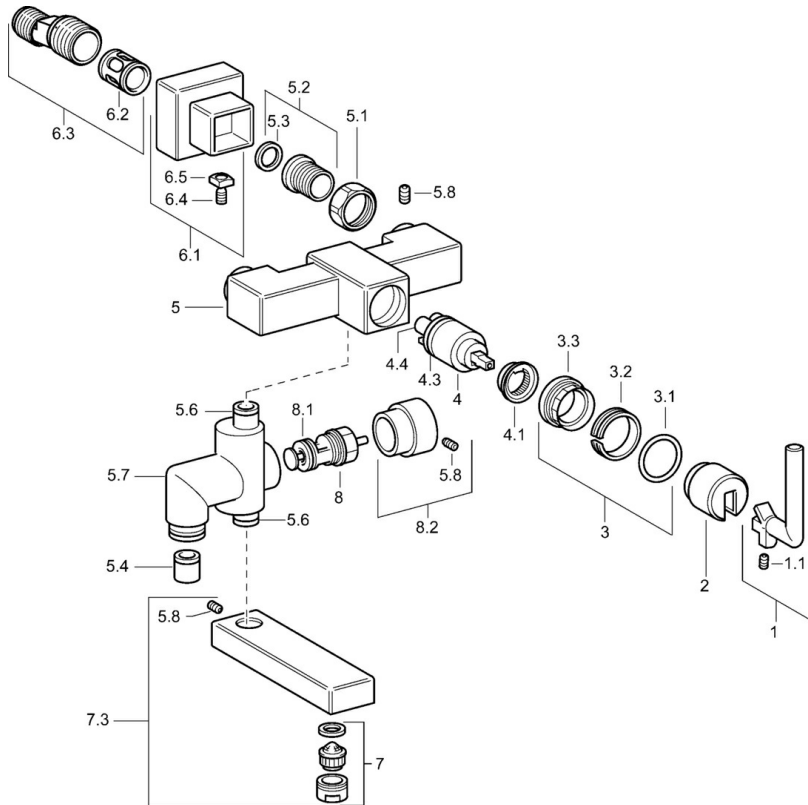

EAN: 4015474072626
static.hansa.com/50162102

- Bad en douche
- Eengreeps
- Wandmontage
- Chroom
- Terugslagklep
- Geluidsdemper(s)

Technische gegevens

Technische eigenschappen

Warmwatertoevoer	max. +80°C
Werkdruk	0.5-10 bar
Terugstroom beveiliging (EN1717)	EB

Reserveonderdelen

SP50162102

	Naam	Code
1	Hendel Stopgezet	59912680
1.1	Schroef, M4x4 Stopgezet	59912681
2	Afdekplaat Stopgezet	59912690
3	Bevestigingsmoer Stopgezet	59912683
4	Binnenwerk, 3.5 Eco	59912324
4.1	Temperature adjustment limiter	59912325
4.3	O-ring, d 28.24x2.62 Stopgezet	59912590
4.4	O-ring, d 10.10x1.60 Stopgezet	59905072
5.1	Aansluiting moer, G3/4, AF30	59902230
5.2	Zetel, G1/2, L, WAF10	59904618
5.3	Borgring, 23.9x15.2x2	59902689
5.4	Terugslagklep	59905714
5.6	O-ring, d 13.95x2.62 Stopgezet	59912686
5.8	Pin, M5x6, SW2.6 Stopgezet	59912477
6.1	Afdekplaat Chroom Stopgezet	59912685
6.2	Geluiddemper	59904792
6.3	Excentrieke aansluiting, G3/4xG1/2, DN15	59910254
7	Mousseur, M28x1 D Chroom	59907198
7.3	Uitloop Chroom Stopgezet	59912688
8	Omsteller Chroom	59911156
8.1	Dichting	59904791
8.2	Trekstang Chroom Stopgezet	59912687