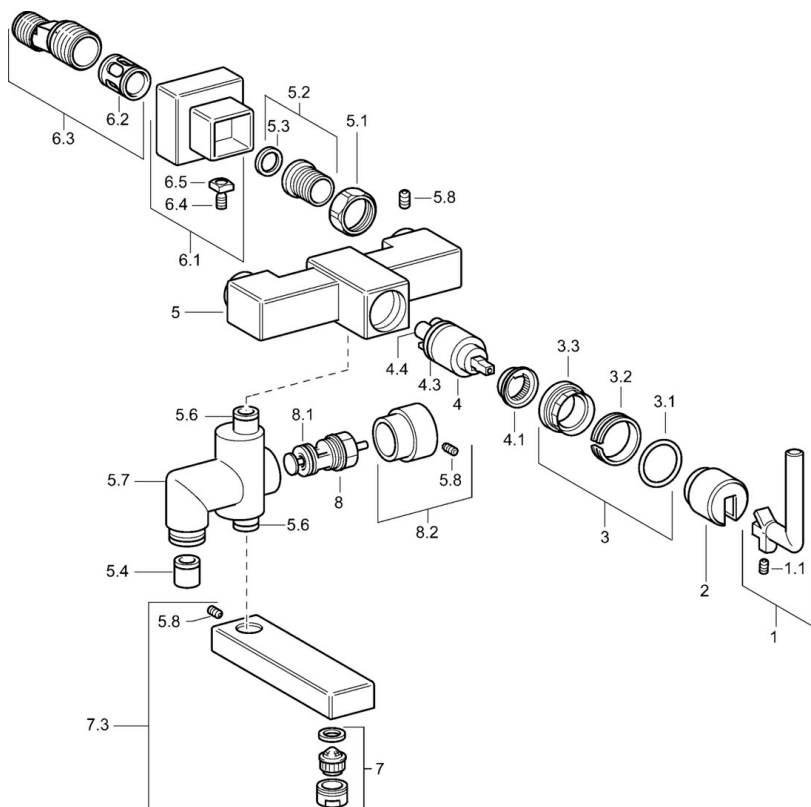

EAN: 4015474072626
static.hansa.com/50162102

- Sprcha & vana
- Jednopáková
- Montáž na zeď
- Chrom
- Zpětný ventil (-y)
- Tlumiče

Technické údaje

Technické vlastnosti

| | |
|---|-------------------|
| Zdroj teplé vody | max. +80°C |
| Pracovní tlak | 0.5-10 bar |
| Zabezpečení proti zpětnému toku (ČSN EN 1717) | EB |

Náhradní díly

SP50162102

| Název | Kód |
|--|----------|
| 1 Páka Ukončeno | 59912680 |
| 1.1 Šroub, M4x4 Ukončeno | 59912681 |
| 2 Kryt příruby Ukončeno | 59912690 |
| 3 Upevňovací matice Ukončeno | 59912683 |
| 4 Kartuše, 3.5 Eco | 59912324 |
| 4.1 Temperature adjustment limiter | 59912325 |
| 4.3 O-kroužek, d 28.24x2.62 Ukončeno | 59912590 |
| 4.4 O-kroužek, d 10.10x1.60 Ukončeno | 59905072 |
| 5.1 Připojovací matice, G3/4, AF30 | 59902230 |
| 5.2 Seat, G1/2, L, WAF10 | 59904618 |
| 5.3 Těsnící kroužek, 23.9x15.2x2 | 59902689 |
| 5.4 Zpětný ventil | 59905714 |
| 5.6 O-kroužek, d 13.95x2.62 Ukončeno | 59912686 |
| 5.8 Kolík, M5x6, SW2.6 Ukončeno | 59912477 |
| 6.1 Kryt příruby Ukončeno | 59912685 |
| 6.2 Tlumič | 59904792 |
| 6.3 Excentrická spojka, G3/4xG1/2, DN15 | 59910254 |
| 7 Aerátor, M28x1 D | 59907198 |
| 7.3 Výtokové rameno Ukončeno | 59912688 |
| 8 Přepínač | 59911156 |
| 8.1 Těsnící sada | 59904791 |
| 8.2 Ovládací táhlo vypouštěcího ventilu Ukončeno | 59912687 |