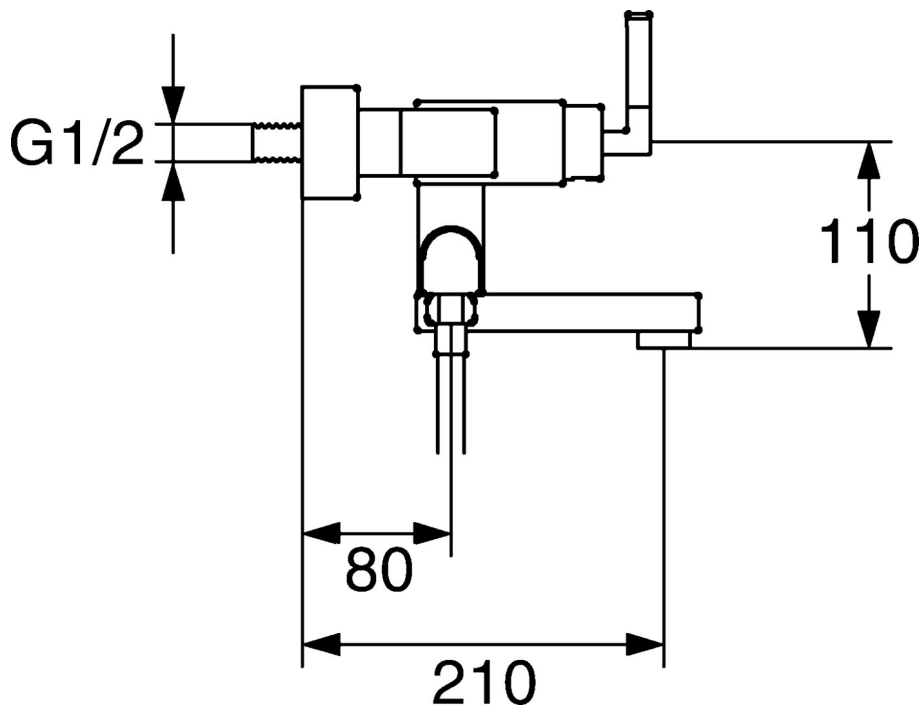

EAN: 4015474072626
static.hansa.com/50162102

- Sprcha & vana
- Jednopáková
- Montáž na zeď
- Chrom
- Zpětný ventil (-y)
- Tlumiče

Technické údaje

Technické vlastnosti

| | |
|---|-------------------|
| Zdroj teplé vody | max. +80°C |
| Pracovní tlak | 0.5-10 bar |
| Zabezpečení proti zpětnému toku (ČSN EN 1717) | EB |

Náhradní díly

SP50162102

| Název | Kód |
|--|----------|
| 1 Páka Ukončeno | 59912680 |
| 1.1 Šroub, M4x4 Ukončeno | 59912681 |
| 2 Kryt příruby Ukončeno | 59912690 |
| 3 Upevňovací matice Ukončeno | 59912683 |
| 4 Kartuše, 3.5 Eco | 59912324 |
| 4.1 Temperature adjustment limiter | 59912325 |
| 4.3 O-kroužek, d 28.24x2.62 Ukončeno | 59912590 |
| 4.4 O-kroužek, d 10.10x1.60 Ukončeno | 59905072 |
| 5.1 Připojovací matice, G3/4, AF30 | 59902230 |
| 5.2 Seat, G1/2, L, WAF10 | 59904618 |
| 5.3 Těsnící kroužek, 23.9x15.2x2 | 59902689 |
| 5.4 Zpětný ventil | 59905714 |
| 5.6 O-kroužek, d 13.95x2.62 Ukončeno | 59912686 |
| 5.8 Kolík, M5x6, SW2.6 Ukončeno | 59912477 |
| 6.1 Kryt příruby Ukončeno | 59912685 |
| 6.2 Tlumič | 59904792 |
| 6.3 Excentrická spojka, G3/4xG1/2, DN15 | 59910254 |
| 7 Aerátor, M28x1 D | 59907198 |
| 7.3 Výtokové rameno Ukončeno | 59912688 |
| 8 Přepínač | 59911156 |
| 8.1 Těsnící sada | 59904791 |
| 8.2 Ovládací táhlo vypouštěcího ventilu Ukončeno | 59912687 |