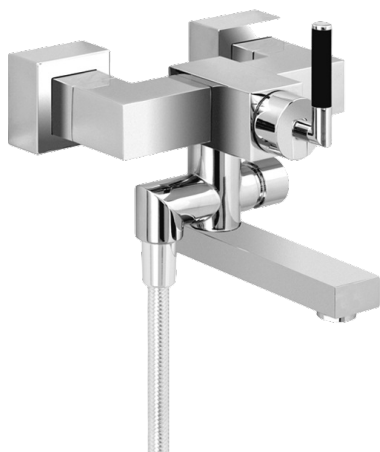

EAN: 4015474072626
static.hansa.com/50162102

- Sprcha & vana
- Jednopáková
- Montáž na zeď
- Chrom
- Zpětný ventil (-y)
- Tlumiče

Technické údaje

Technické vlastnosti

| | |
|---|-------------------|
| Zdroj teplé vody | max. +80°C |
| Pracovní tlak | 0.5-10 bar |
| Zabezpečení proti zpětnému toku (ČSN EN 1717) | EB |

Náhradní díly

SP50162102

| Název | Kód |
|--|----------|
| 1 Páka Ukončeno | 59912680 |
| 1.1 Šroub, M4x4 Ukončeno | 59912681 |
| 2 Kryt příruby Ukončeno | 59912690 |
| 3 Upevňovací matice Ukončeno | 59912683 |
| 4 Kartuše, 3.5 Eco | 59912324 |
| 4.1 Temperature adjustment limiter | 59912325 |
| 4.3 O-kroužek, d 28.24x2.62 Ukončeno | 59912590 |
| 4.4 O-kroužek, d 10.10x1.60 Ukončeno | 59905072 |
| 5.1 Připojovací matice, G3/4, AF30 | 59902230 |
| 5.2 Seat, G1/2, L, WAF10 | 59904618 |
| 5.3 Těsnící kroužek, 23.9x15.2x2 | 59902689 |
| 5.4 Zpětný ventil | 59905714 |
| 5.6 O-kroužek, d 13.95x2.62 Ukončeno | 59912686 |
| 5.8 Kolík, M5x6, SW2.6 Ukončeno | 59912477 |
| 6.1 Kryt příruby Ukončeno | 59912685 |
| 6.2 Tlumič | 59904792 |
| 6.3 Excentrická spojka, G3/4xG1/2, DN15 | 59910254 |
| 7 Aerátor, M28x1 D | 59907198 |
| 7.3 Výtokové rameno Ukončeno | 59912688 |
| 8 Přepínač | 59911156 |
| 8.1 Těsnící sada | 59904791 |
| 8.2 Ovládací táhlo vypouštěcího ventilu Ukončeno | 59912687 |