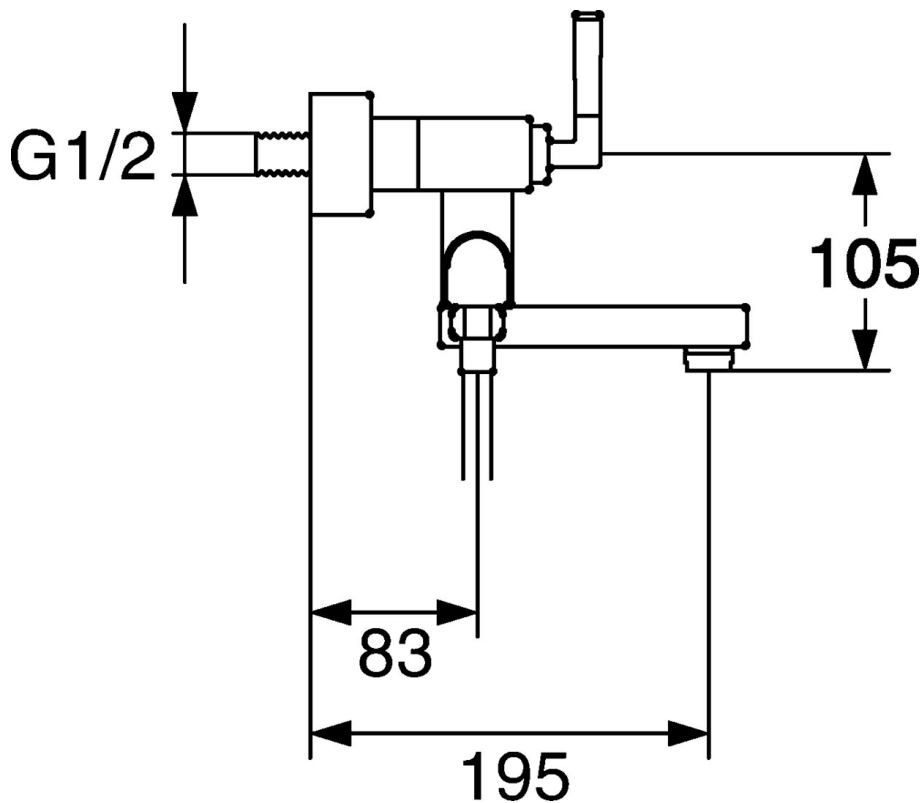

EAN: 4015474072619
static.hansa.com/50152102

- Sprcha a vaňa
- Dve ovládacie páky
- Nástenná montáž
- Chróm
- Spätný ventil (-y)
- Tlmiče

Technické údaje

Technické vlastnosti

Dodávka teplej vody	max. +80°C
Pracovný tlak	0.5-10 bar
Spätná klapka (STN EN 1717)	EB

Náhradné diely

SP50152102

Název	Kód
1.1 Pripojovacie matice, G3/4, AF30	59902230
1.2 Seat, G1/2, L, WAF10	59904618
1.3 Tesniaci krúžok, 23.9x15.2x2	59902689
1.6 Kryt príruby Ukončené	59912685
1.7 Tlmič	59904792
1.8 Excentrická spojka, G3/4xG1/2, DN15	59910254
2 Ovládacia rukoväť Ukončené	59912676
2.1 Záslepka Modrá/Červená Ukončené	59912664
2.2 Sedlo Ukončené	59912665
2.3 Ovládacia časť s farebnými krúžkami Ukončené	59912666
5.4 Spätný ventil	59905714
5.6 O-kružok, d 13.95x2.62 Ukončené	59912686
5.8 , M5x6, SW2.6 Ukončené	59912477
6 Výtokové rameno Ukončené	59912688
6.3 Aerátor, M28x1 D	59907198
8 Prepínač	59911156
8.1 Tesnenie sada	59904791
8.2 Ovládacie tiahlo Ukončené	59912687