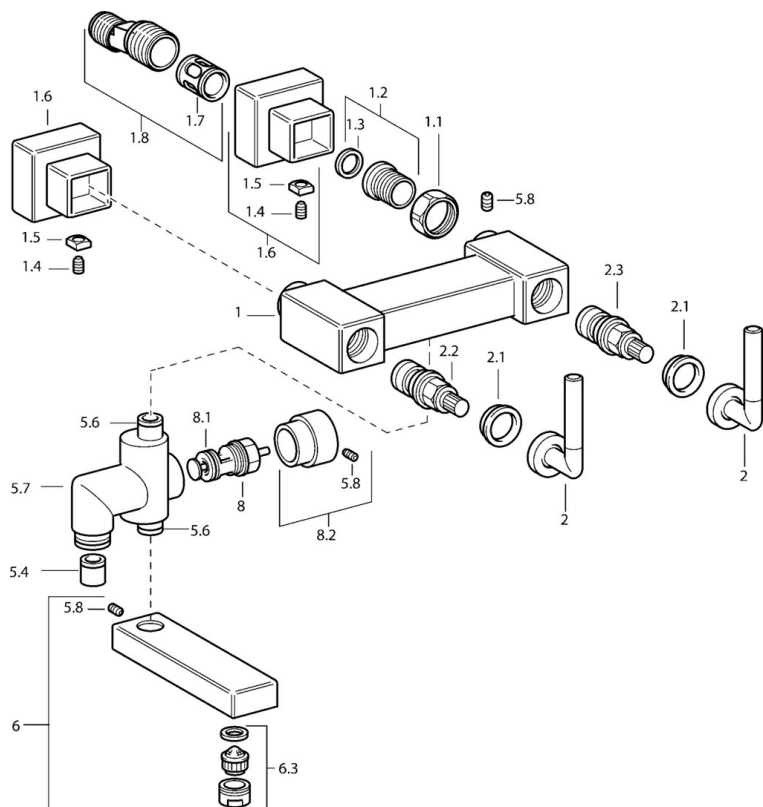

EAN: 4015474072619
static.hansa.com/50152102

- Sprcha a vaňa
- Dve ovládacie páky
- Nástenná montáž
- Chróm
- Spätný ventil (-y)
- Tlmiče

Technické údaje

Technické vlastnosti

Dodávka teplej vody	max. +80°C
Pracovný tlak	0.5-10 bar
Spätná klapka (STN EN 1717)	EB

Náhradné diely

SP50152102

Název	Kód
1.1 Pripojovacie matice, G3/4, AF30	59902230
1.2 Seat, G1/2, L, WAF10	59904618
1.3 Tesniaci krúžok, 23.9x15.2x2	59902689
1.6 Kryt príruby Ukončené	59912685
1.7 Tlmič	59904792
1.8 Excentrická spojka, G3/4xG1/2, DN15	59910254
2 Ovládacia rukoväť Ukončené	59912676
2.1 Záslepka Modrá/Červená Ukončené	59912664
2.2 Sedlo Ukončené	59912665
2.3 Ovládacia časť s farebnými krúžkami Ukončené	59912666
5.4 Spätný ventil	59905714
5.6 O-kružok, d 13.95x2.62 Ukončené	59912686
5.8 , M5x6, SW2.6 Ukončené	59912477
6 Výtokové rameno Ukončené	59912688
6.3 Aerátor, M28x1 D	59907198
8 Prepínač	59911156
8.1 Tesnenie sada	59904791
8.2 Ovládacie tiahlo Ukončené	59912687