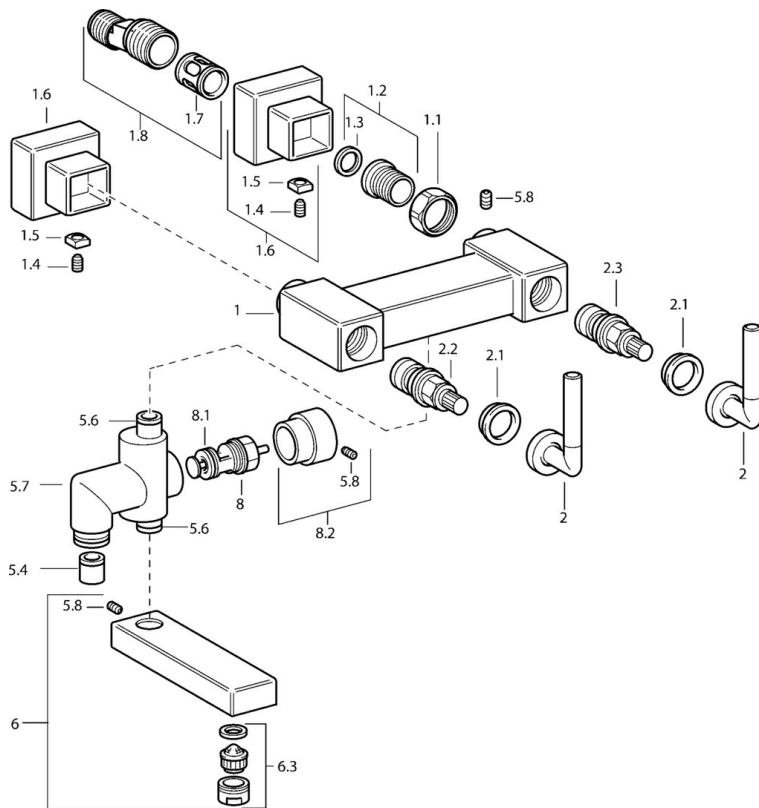

EAN: 4015474072619
static.hansa.com/50152102

- Bad en douche
- Tweegreeps
- Wandmontage
- Chroom
- Terugslagklep
- Geluïdsdemper(s)

Technische gegevens

Technische eigenschappen

Warmwatertoevoer	max. +80°C
Werkdruk	0.5-10 bar
Terugstroom beveiliging (EN1717)	EB

Reserveonderdelen

SP50152102

Naam	Code
1.1 Aansluiting moer, G3/4, AF30	59902230
1.2 Zetel, G1/2, L, WAF10	59904618
1.3 Borgring, 23.9x15.2x2	59902689
1.6 Afdekplaat Chroom Stopgezet	59912685
1.7 Geluiddemper	59904792
1.8 Excentrieke aansluiting, G3/4xG1/2, DN15	59910254
2 Hendel Chroom Stopgezet	59912676
2.1 Sierdop Blauw/Rood Stopgezet	59912664
2.2 Binnenwerk Stopgezet	59912665
2.3 Binnenwerk Stopgezet	59912666
5.4 Terugslagklep	59905714
5.6 O-ring, d 13.95x2.62 Stopgezet	59912686
5.8 Pin, M5x6, SW2.6 Stopgezet	59912477
6 Uitloop Chroom Stopgezet	59912688
6.3 Mousseur, M28x1 D Chroom	59907198
8 Omsteller Chroom	59911156
8.1 Dichting	59904791
8.2 Trekstang Chroom Stopgezet	59912687