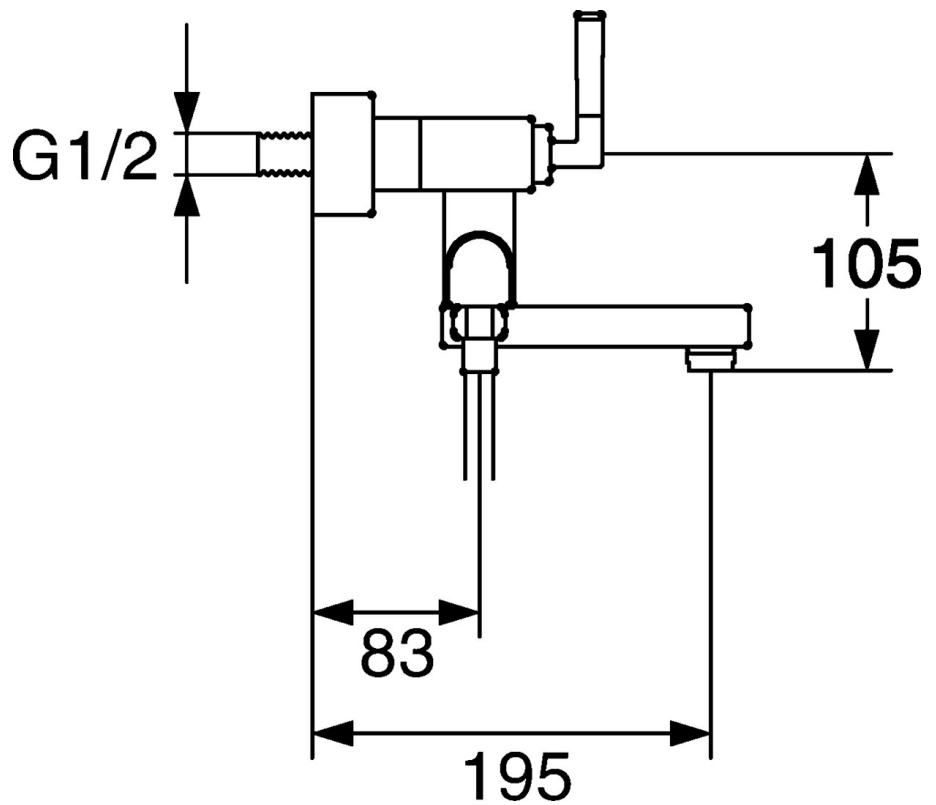

EAN: 4015474072619
static.hansa.com/50152102

- Bad en douche
- Tweegreeps
- Wandmontage
- Chroom
- Terugslagklep
- Geluïdsdemper(s)

Technische gegevens

Technische eigenschappen

Warmwatertoevoer	max. +80°C
Werkdruk	0.5-10 bar
Terugstroom beveiliging (EN1717)	EB

Reserveonderdelen

SP50152102

Naam	Code
1.1 Aansluiting moer, G3/4, AF30	59902230
1.2 Zetel, G1/2, L, WAF10	59904618
1.3 Borgring, 23.9x15.2x2	59902689
1.6 Afdekplaat Chroom Stopgezet	59912685
1.7 Geluiddemper	59904792
1.8 Excentrieke aansluiting, G3/4xG1/2, DN15	59910254
2 Hendel Chroom Stopgezet	59912676
2.1 Sierdop Blauw/Rood Stopgezet	59912664
2.2 Binnenwerk Stopgezet	59912665
2.3 Binnenwerk Stopgezet	59912666
5.4 Terugslagklep	59905714
5.6 O-ring, d 13.95x2.62 Stopgezet	59912686
5.8 Pin, M5x6, SW2.6 Stopgezet	59912477
6 Uitloop Chroom Stopgezet	59912688
6.3 Mousseur, M28x1 D Chroom	59907198
8 Omsteller Chroom	59911156
8.1 Dichting	59904791
8.2 Trekstang Chroom Stopgezet	59912687