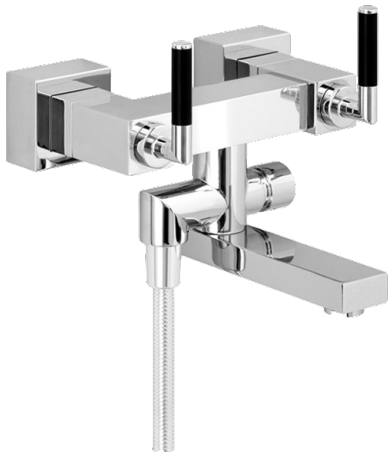

EAN: 4015474072619
static.hansa.com/50152102

- Bad en douche
- Tweegreeps
- Wandmontage
- Chroom
- Terugslagklep
- Geluïdsdemper(s)

Technische gegevens

Technische eigenschappen

Warmwatertoevoer	max. +80°C
Werkdruk	0.5-10 bar
Terugstroom beveiliging (EN1717)	EB

Reserveonderdelen

SP50152102

Naam	Code
1.1 Aansluiting moer, G3/4, AF30	59902230
1.2 Zetel, G1/2, L, WAF10	59904618
1.3 Borgring, 23.9x15.2x2	59902689
1.6 Afdekplaat Chroom Stopgezet	59912685
1.7 Geluiddemper	59904792
1.8 Excentrieke aansluiting, G3/4xG1/2, DN15	59910254
2 Hendel Chroom Stopgezet	59912676
2.1 Sierdop Blauw/Rood Stopgezet	59912664
2.2 Binnenwerk Stopgezet	59912665
2.3 Binnenwerk Stopgezet	59912666
5.4 Terugslagklep	59905714
5.6 O-ring, d 13.95x2.62 Stopgezet	59912686
5.8 Pin, M5x6, SW2.6 Stopgezet	59912477
6 Uitloop Chroom Stopgezet	59912688
6.3 Mousseur, M28x1 D Chroom	59907198
8 Omsteller Chroom	59911156
8.1 Dichting	59904791
8.2 Trekstang Chroom Stopgezet	59912687