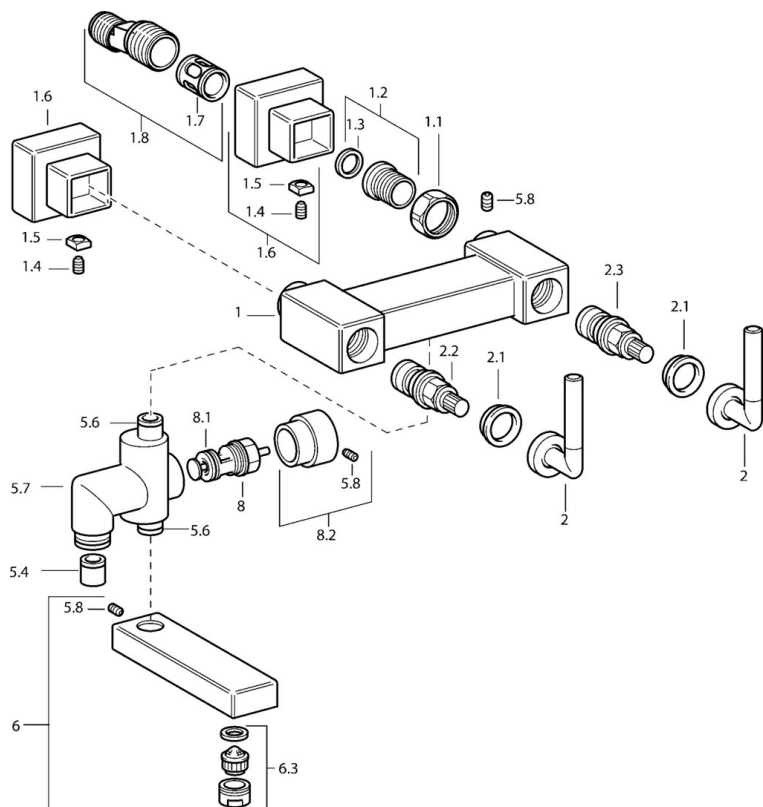

EAN: 4015474072619
static.hansa.com/50152102

- Vasca & doccia
- A due maniglie
- Montaggio a parete
- Cromo
- Valvola/e di non ritorno
- Silenziatore

Dati tecnici

Caratteristiche tecniche

| | |
|------------------------------|------------|
| Fornitura di acqua calda | max. +80°C |
| Pressione di esercizio | 0.5-10 bar |
| Backflow prevention (EN1717) | EB |

Parti di ricambio

SP50152102

| | Nome | Codice |
|-----|---|----------|
| 1.1 | Dado di collegamento, G3/4, AF30 | 59902230 |
| 1.2 | Seat, G1/2, L, WAF10 | 59904618 |
| 1.3 | Anello di tenuta, 23.9x15.2x2 | 59902689 |
| 1.6 | Piastra Cromo Fuori produzione | 59912685 |
| 1.7 | Silenziatore | 59904792 |
| 1.8 | Connettore eccentrico, G3/4xG1/2, DN15 | 59910254 |
| 2 | Leva Cromo Fuori produzione | 59912676 |
| 2.1 | Tappo Blu/Rosso Fuori produzione | 59912664 |
| 2.2 | Vitone Fuori produzione | 59912665 |
| 2.3 | Vitone in ceramica con cappucci colorati Fuori produzione | 59912666 |
| 5.4 | Valvola antiriflusso | 59905714 |
| 5.6 | O-ring, d 13.95x2.62 Fuori produzione | 59912686 |
| 5.8 | , M5x6, SW2.6 Fuori produzione | 59912477 |
| 6 | Bocca Cromo Fuori produzione | 59912688 |
| 6.3 | Aereatore, M28x1 D Cromo | 59907198 |
| 8 | Deviatore Cromo | 59911156 |
| 8.1 | Kit di guarnizione | 59904791 |
| 8.2 | Asta saltarello Cromo Fuori produzione | 59912687 |