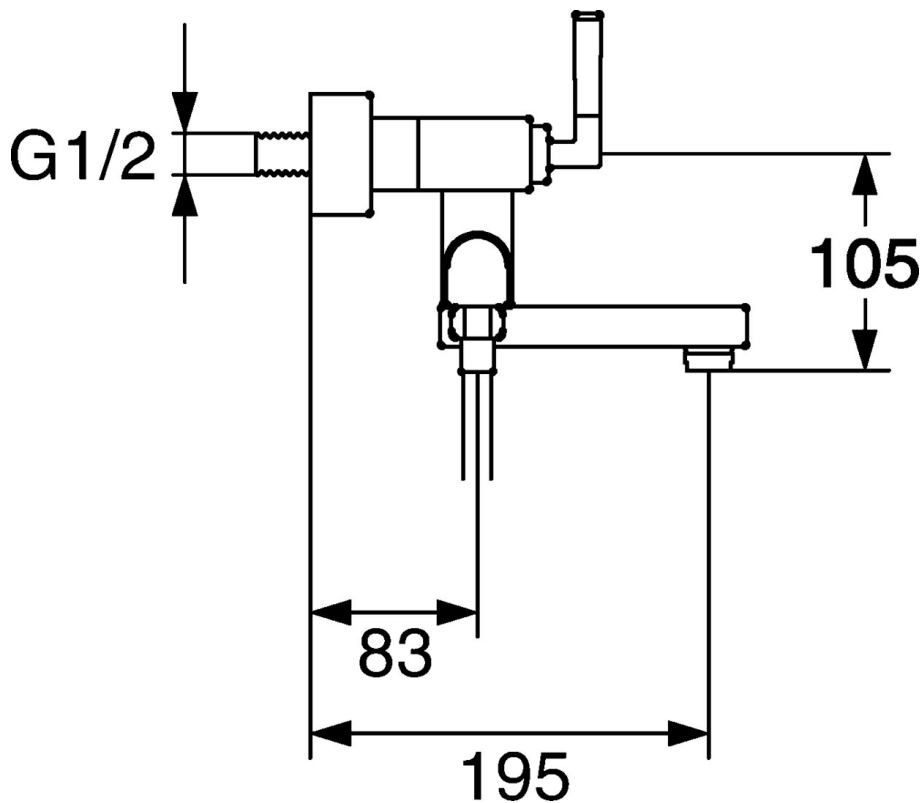

EAN: 4015474072619
static.hansa.com/50152102

- Vasca & doccia
- A due maniglie
- Montaggio a parete
- Cromo
- Valvola/e di non ritorno
- Silenziatore

Dati tecnici

Caratteristiche tecniche

| | |
|------------------------------|------------|
| Fornitura di acqua calda | max. +80°C |
| Pressione di esercizio | 0.5-10 bar |
| Backflow prevention (EN1717) | EB |

Parti di ricambio

SP50152102

| | Nome | Codice |
|-----|---|----------|
| 1.1 | Dado di collegamento, G3/4, AF30 | 59902230 |
| 1.2 | Seat, G1/2, L, WAF10 | 59904618 |
| 1.3 | Anello di tenuta, 23.9x15.2x2 | 59902689 |
| 1.6 | Piastra Cromo Fuori produzione | 59912685 |
| 1.7 | Silenziatore | 59904792 |
| 1.8 | Connettore eccentrico, G3/4xG1/2, DN15 | 59910254 |
| 2 | Leva Cromo Fuori produzione | 59912676 |
| 2.1 | Tappo Blu/Rosso Fuori produzione | 59912664 |
| 2.2 | Vitone Fuori produzione | 59912665 |
| 2.3 | Vitone in ceramica con cappucci colorati Fuori produzione | 59912666 |
| 5.4 | Valvola antiriflusso | 59905714 |
| 5.6 | O-ring, d 13.95x2.62 Fuori produzione | 59912686 |
| 5.8 | , M5x6, SW2.6 Fuori produzione | 59912477 |
| 6 | Bocca Cromo Fuori produzione | 59912688 |
| 6.3 | Aereatore, M28x1 D Cromo | 59907198 |
| 8 | Deviatore Cromo | 59911156 |
| 8.1 | Kit di guarnizione | 59904791 |
| 8.2 | Asta saltarello Cromo Fuori produzione | 59912687 |