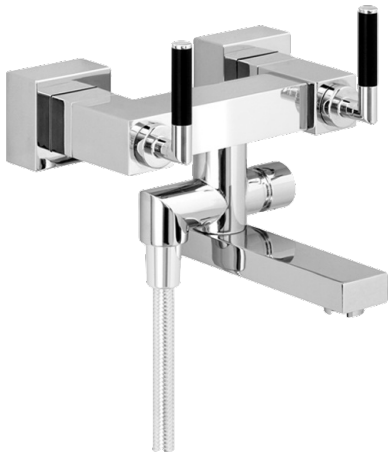

EAN: 4015474072619
static.hansa.com/50152102

- Wanne & Dusche
- Zweigriff
- Wandmontage
- Chrom
- Rückflussverhinderer
- Schalldämpfer

Technische Daten

Technische Eigenschaften

Warmwasserversorgung	max. +80°C
Arbeitsdruck	0.5-10 bar
Sicherungseinrichtung (EN1717)	EB