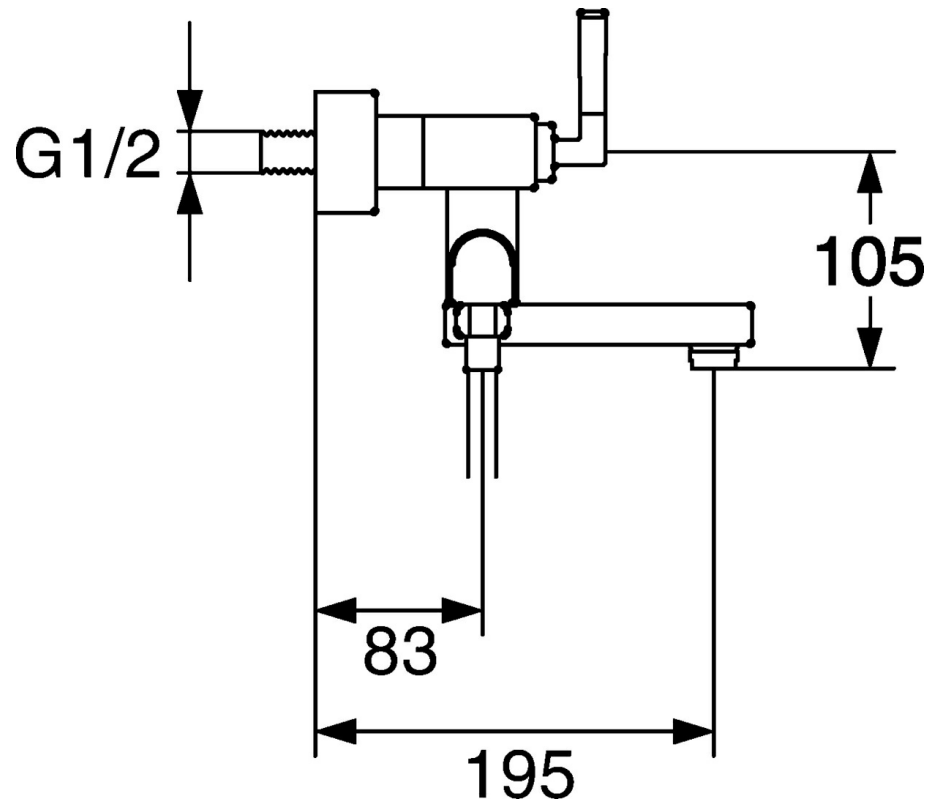

EAN: 4015474072619
static.hansa.com/50152102

- Wanne & Dusche
- Zweigriff
- Wandmontage
- Chrom
- Rückflussverhinderer
- Schalldämpfer

Technische Daten

Technische Eigenschaften

Warmwasserversorgung	max. +80°C
Arbeitsdruck	0.5-10 bar
Sicherungseinrichtung (EN1717)	EB