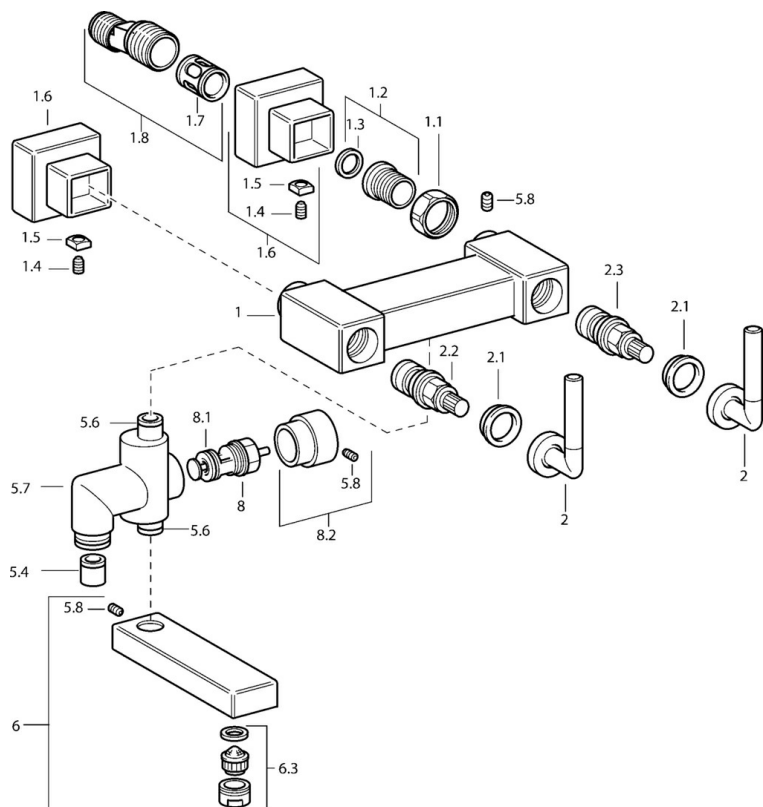

EAN: 4015474072619  
[static.hansa.com/50152102](http://static.hansa.com/50152102)

- Sprcha & vana
- Dvě ovládací páky
- Montáž na zeď
- Chrom
- Zpětný ventil (-y)
- Tlumiče

### Technické vlastnosti

Zdroj teplé vody	<b>max. +80°C</b>
Pracovní tlak	<b>0.5-10 bar</b>
Zabezpečení proti zpětnému toku (ČSN EN 1717)	<b>EB</b>

## Náhradní díly

### SP50152102

Název	Kód
1.1 Připojovací matice, G3/4, AF30	59902230
1.2 Seat, G1/2, L, WAF10	59904618
1.3 Těsnící kroužek, 23.9x15.2x2	59902689
1.6 Kryt příruby Ukončeno	59912685
1.7 Tlumič	59904792
1.8 Excentrická spojka, G3/4xG1/2, DN15	59910254
2 Páka Ukončeno	59912676
2.1 Záslepka Modrá/červená Ukončeno	59912664
2.2 Vršek Ukončeno	59912665
2.3 Ovládací části s barevnými kroužky Ukončeno	59912666
5.4 Zpětný ventil	59905714
5.6 O-kroužek, d 13.95x2.62 Ukončeno	59912686
5.8 Kolík, M5x6, SW2.6 Ukončeno	59912477
6 Výtokové rameno Ukončeno	59912688
6.3 Aerátor, M28x1 D	59907198
8 Přepínač	59911156
8.1 Těsnící sada	59904791
8.2 Ovládací táhlo vypouštěcího ventilu Ukončeno	59912687