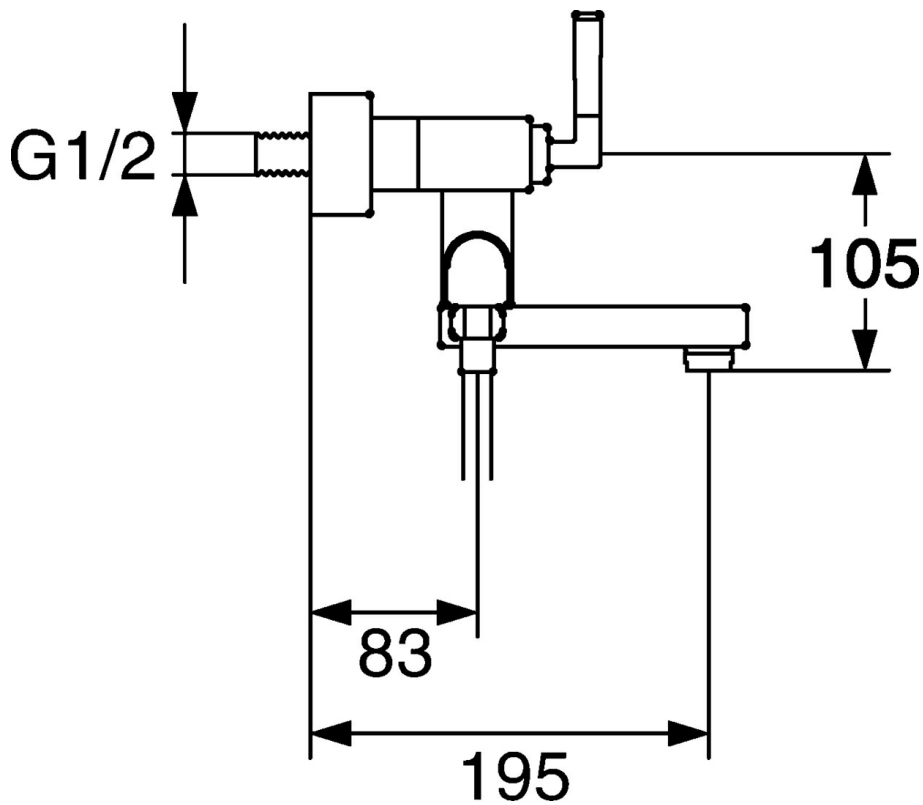

EAN: 4015474072619  
[static.hansa.com/50152102](http://static.hansa.com/50152102)

- Sprcha & vana
- Dvě ovládací páky
- Montáž na zeď
- Chrom
- Zpětný ventil (-y)
- Tlumiče

### Technické vlastnosti

Zdroj teplé vody	<b>max. +80°C</b>
Pracovní tlak	<b>0.5-10 bar</b>
Zabezpečení proti zpětnému toku (ČSN EN 1717)	<b>EB</b>

### SP50152102

Název	Kód
1.1 Připojovací matice, G3/4, AF30	59902230
1.2 Seat, G1/2, L, WAF10	59904618
1.3 Těsnící kroužek, 23.9x15.2x2	59902689
1.6 Kryt příruby Ukončeno	59912685
1.7 Tlumič	59904792
1.8 Excentrická spojka, G3/4xG1/2, DN15	59910254
2 Páka Ukončeno	59912676
2.1 Záslepka Modrá/červená Ukončeno	59912664
2.2 Vršek Ukončeno	59912665
2.3 Ovládací části s barevnými kroužky Ukončeno	59912666
5.4 Zpětný ventil	59905714
5.6 O-kroužek, d 13.95x2.62 Ukončeno	59912686
5.8 Kolík, M5x6, SW2.6 Ukončeno	59912477
6 Výtokové rameno Ukončeno	59912688
6.3 Aerátor, M28x1 D	59907198
8 Přepínač	59911156
8.1 Těsnící sada	59904791
8.2 Ovládací táhlo vypouštěcího ventilu Ukončeno	59912687